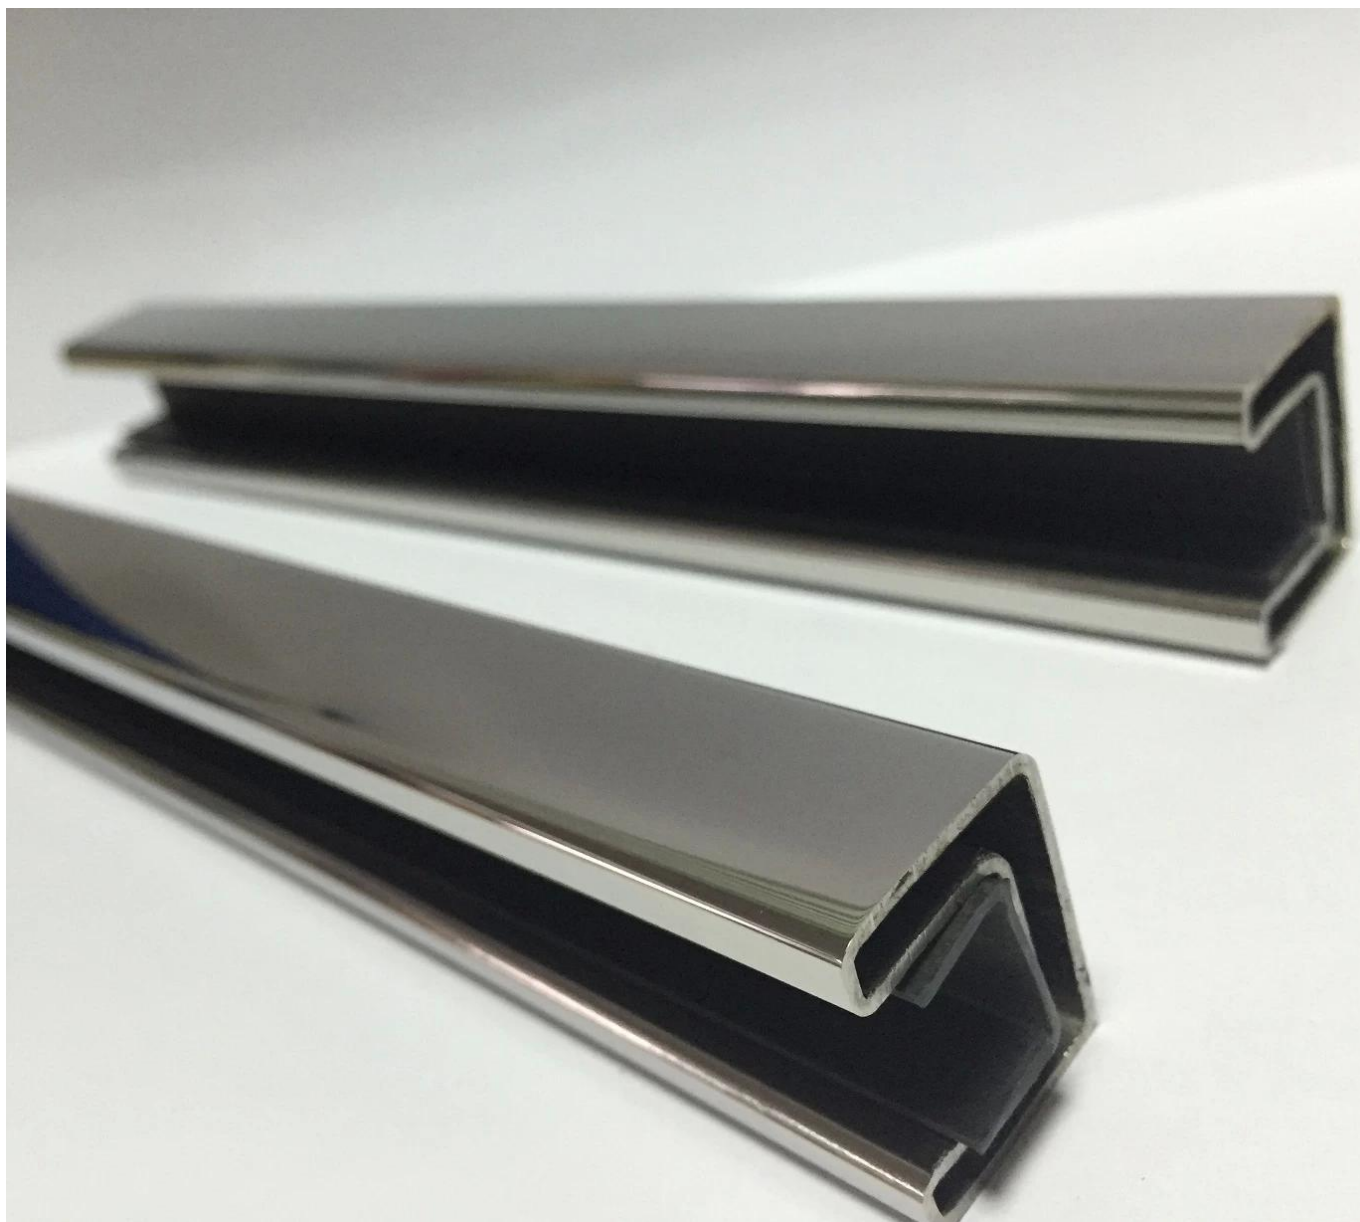

corrimão de tubo de fenda para trilhos varanda de vidro

material: aço inoxidável 316

acabamento: cetim ou MIRRou

montagem: 180 conector graus, 90 graus conector,
wall ao conector ferroviário, tampa

tipo rodada

dimensão: 25mm de diâmetro, ranhura 14 * 14 milímetros, 50,8 metros por comprimento

Round slot handrail series

tipo quadrado:

Dimensão: 25 * 20mm, 14.814 milímetros groove, 5,8 metros por comprimento

Por favor, fique à vontade para [Entre Em Contato Conosco](#) se você tiver