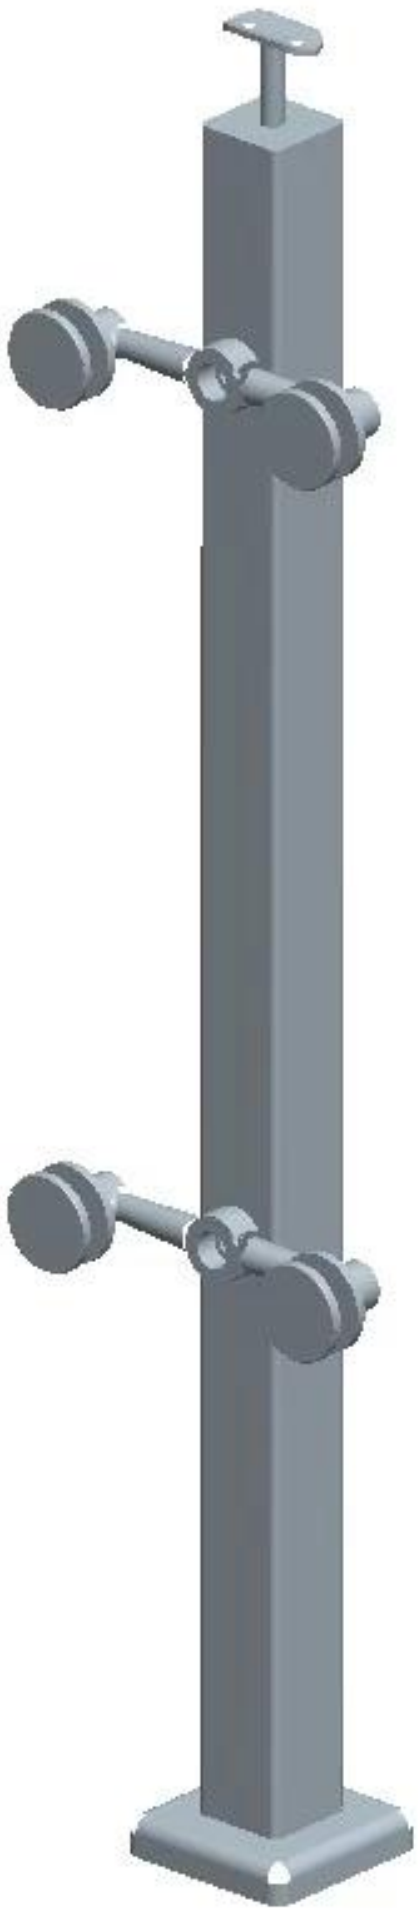

Poste de balaustrada de aranha com ângulos ajustáveis desligam escada de escada de glas

1. especificações de poste de balaustrada da aranha :

Material: aço inoxidável 316 (está disponível 304 graus)

Acabamento: polido ou escovado

Tamanho do poste quadrado: 50 * 50 * 1,5 mm de espessura da parede (a publicação do tamanho do cliente está disponível)

Poste final com montagem de aranha de 1 via

Posto de trilhos médio com montagem de aranha de 2 vias

Standard Hight: 1100mm (hights de postagem de clientes disponíveis)

Projetado para vidro de 10-15mm ou de acordo com sua exigência

Ângulos ajustáveis desligam o design para escada ou varanda etc.

2. Fotos da publicação da balastrada da aranha: