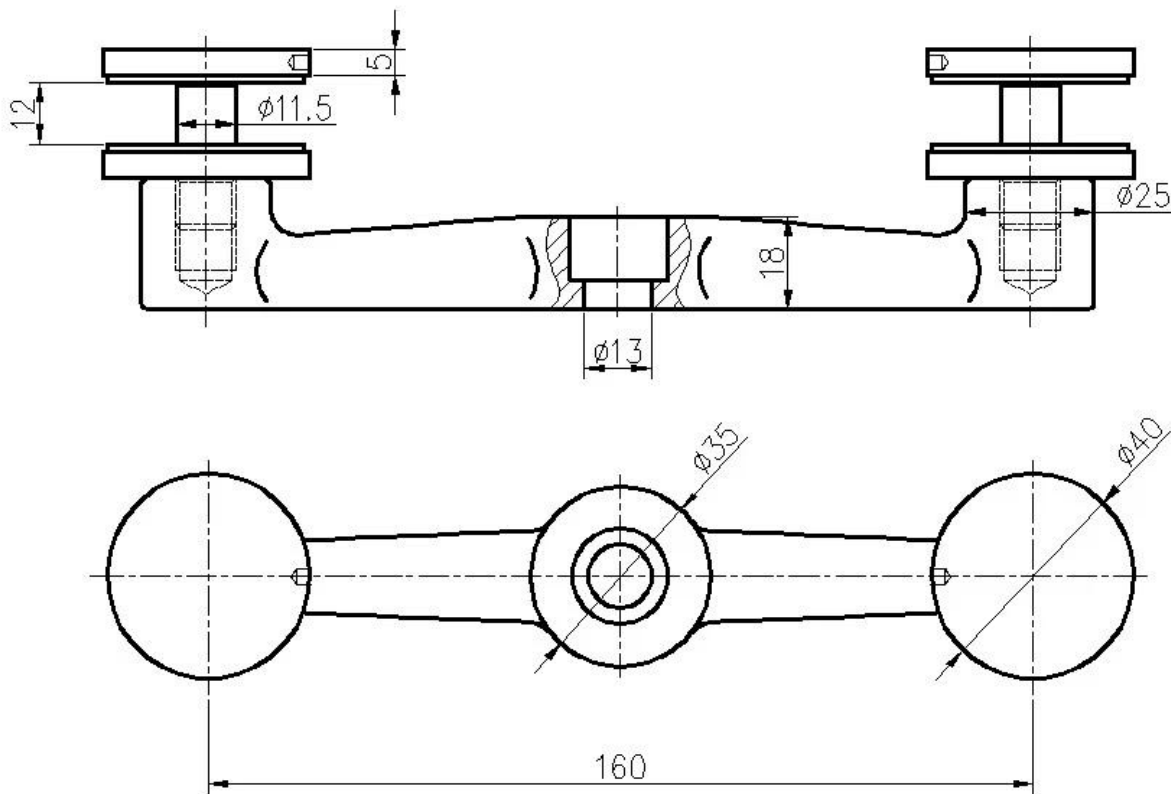

Poste de balaustrada de aranha com ângulos ajustáveis desligam escada de escada de glas

1. especificações de poste de balaustrada da aranha :

Material: aço inoxidável 316 (está disponível 304 graus)

Acabamento: polido ou escovado

Tamanho do poste quadrado: 50 * 50 * 1,5 mm de espessura da parede (a publicação do tamanho do cliente está disponível)

Poste final com montagem de aranha de 1 via

Posto de trilhos médio com montagem de aranha de 2 vias

Standard Hight: 1100mm (hights de postagem de clientes disponíveis)

Projetado para vidro de 10-15mm ou de acordo com sua exigência

Ângulos ajustáveis desligam o design para escada ou varanda etc.

2. Fotos da publicação da balastrada da aranha: