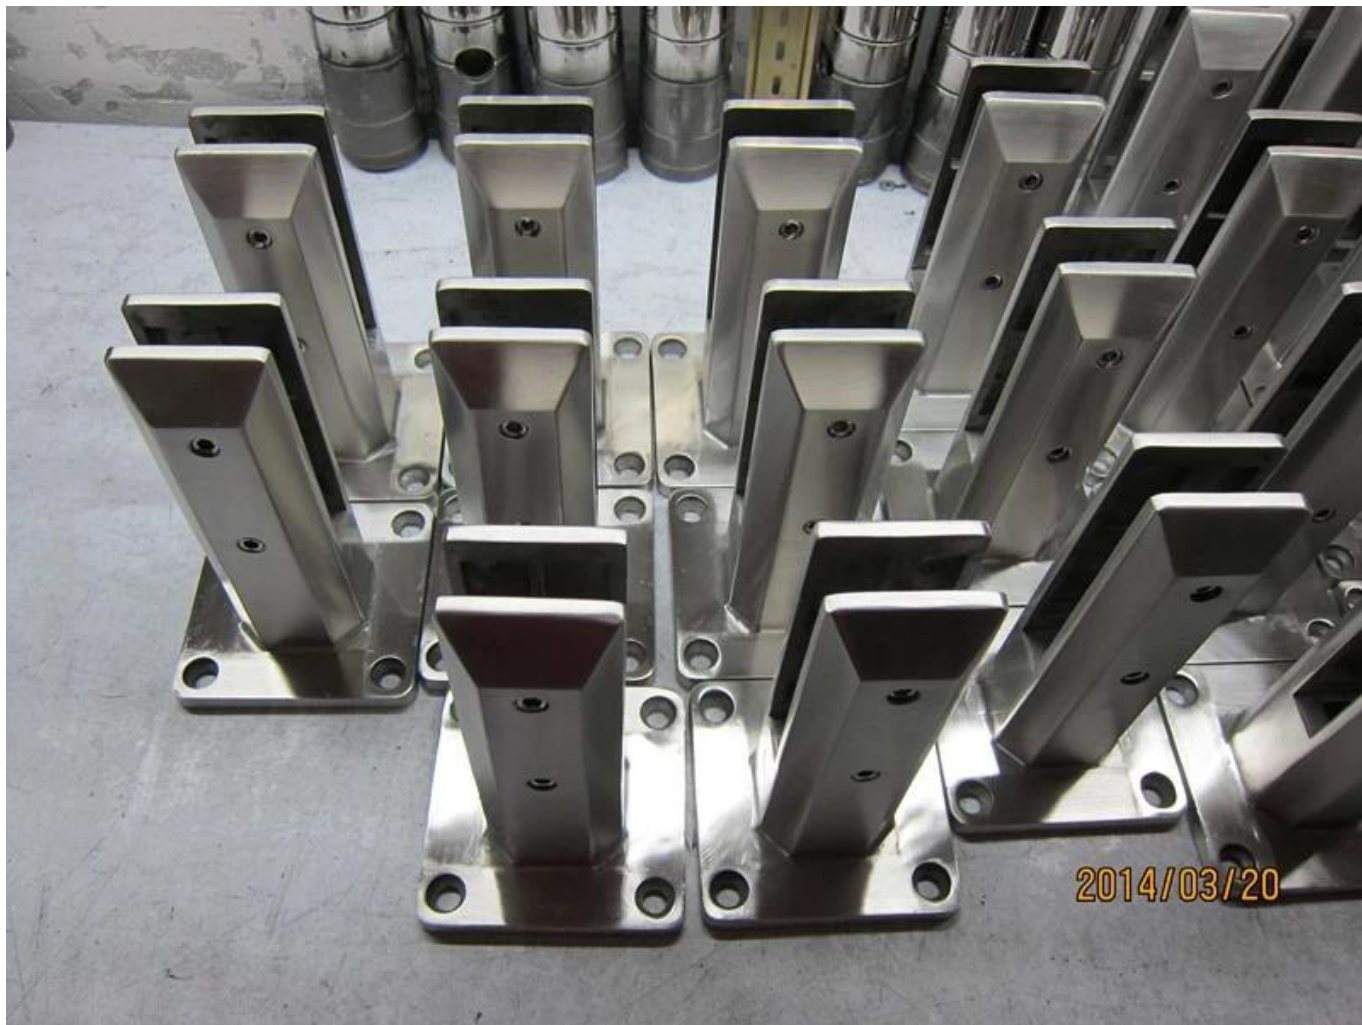

quadrado de convés montagem vidro torneira 316
aço inoxidável tratamento de passivação 168MM
de altura, para o cerco de vidro piscina

Detalhes para [convés quadrado montar tratamento de passivação do
aço inoxidável 316 vidro torneira](#)

- Modelo SBM # 2
- montagem de convés
- com tratamento de passivação
- 316 aço inoxidável
- carcaça em estoque (não polido não embalado ainda)
- redonda base vidro torneira
- com a tampa da base

Montagem de fotos para convés quadrado vidro torneira de aço
inoxidável 316

KEBIL 科比奥®

SBM

SBM

KEBIL 科比奥®

fotos de embalagem para convés quadrado mount vidro torneira 316
inoxidável aço

plataforma de ofsquare do projeto foto montagem vidro torneira 316

aço inoxidável em torno de piscinas e áreas de varanda.

Square core drill spigot : SCM