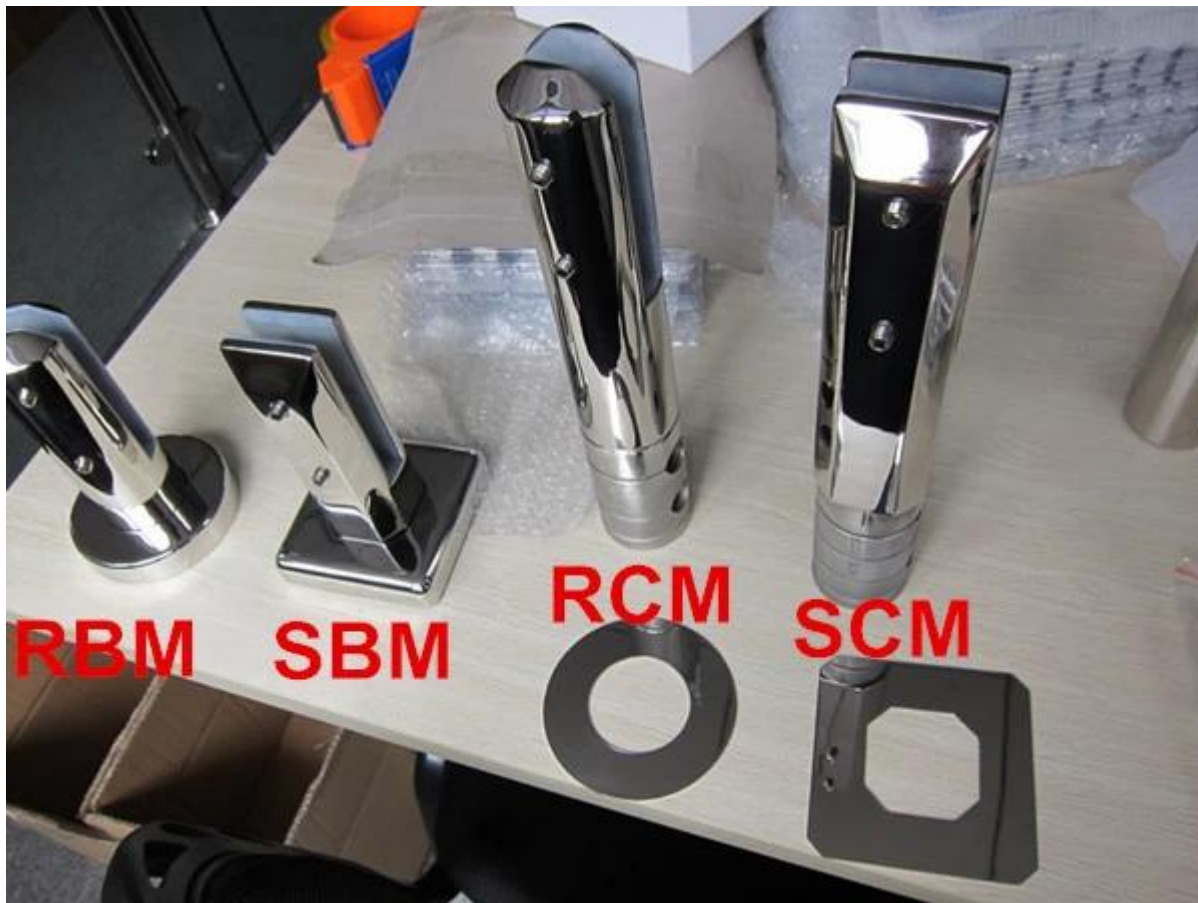

aço inoxidável base quadrada torneira placa

Características:

Nome do item	torneira de vidro
aplicação espigão	para cerca de piscina, trilhos de vidro sem moldura, trilhos da plataforma de vidro.
material de torneira	aço inox 316, duplex 2205
qualidade torneira	alta qualidade, pode ser usado perto de piscina ou mar, na chuva, neve e tempo ventoso
acabamento torneira	cetim / escovado ou polido espelho
espessura terno de vidro	6mm / 8mm / 10mm / 1.076 milímetros, 12 milímetros, 12,76 milímetros, 13,52 milímetros
Número de modelo	SBM: base redonda placa espigão
pacote de espigão	pequena caixa branca + caixa de saco de plástico + 1 torneira para 1 caixa branca 10 ou 12 para uma embalagem de espigões
peso espigão	1,60 kg / pc
lead time de produção em massa	7-25 dias
MOQ	1 pc
método de envio	embarque é enviado por correio como DHL, UPS, FEDEX etc para pequena quantidade; embarque é enviado por mar / vaso para a quantidade grande
Termos de negociação:	EXW, FOB, CNF, C & amp; F, CIF etc
termos de pagamento:	T / T (50/50; 30/70), Western Union, Paypal

Modelo: SBM (base Praça placa torneira)

4 tipos de espigão de vidro:

Projeto fotos para sua referência:

1. aço inoxidável espigão para o projeto trilhos varanda de vidro:

2. aço inoxidável espigão para o projeto piscina: