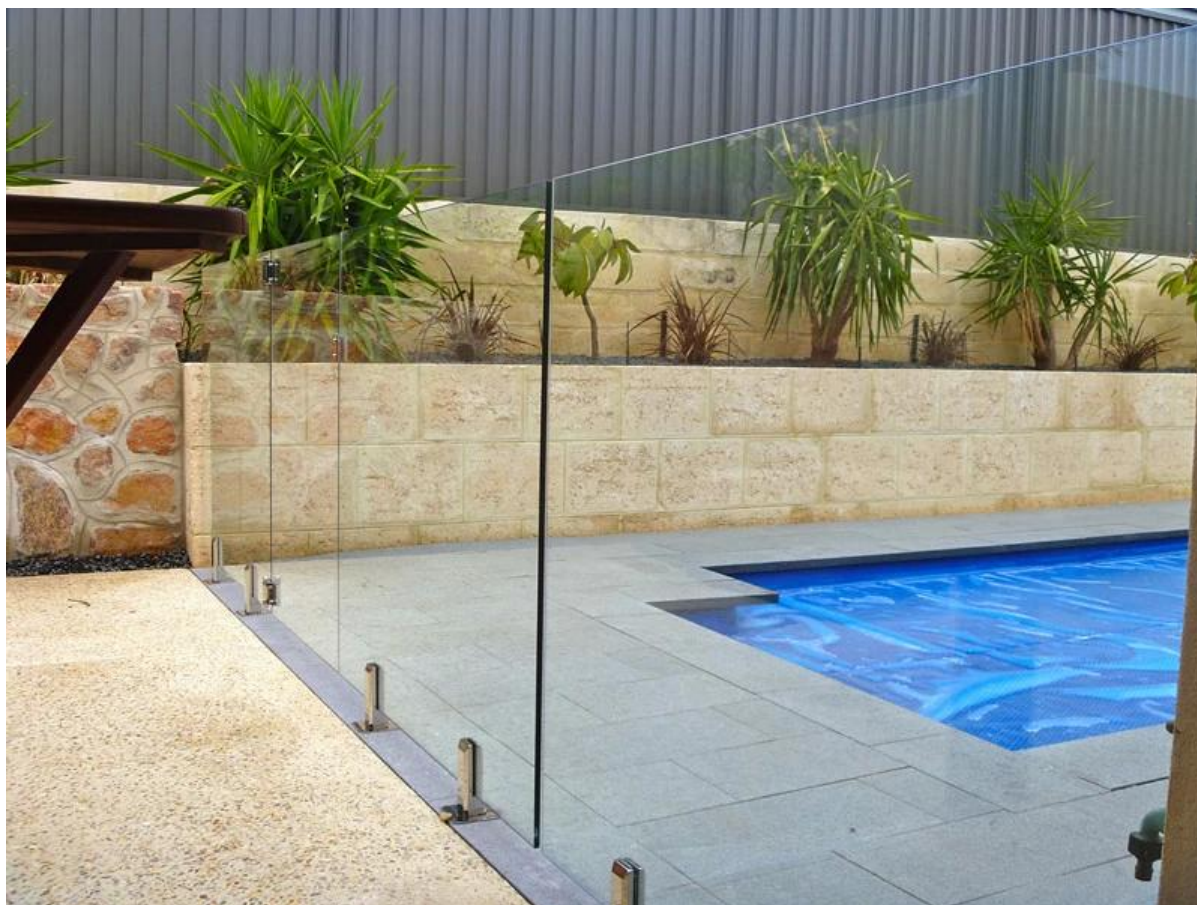

aço inoxidável base quadrada torneira placa

Características:

Nome do item	torneira de vidro
aplicação espigão	para cerca de piscina, trilhos de vidro sem moldura, trilhos da plataforma de vidro.
material de torneira	aço inox 316, duplex 2205
qualidade torneira	alta qualidade, pode ser usado perto de piscina ou mar, na chuva, neve e tempo ventoso
acabamento torneira	cetim / escovado ou polido espelho
espessura terno de vidro	6mm / 8mm / 10mm / 1.076 milímetros, 12 milímetros, 12,76 milímetros, 13,52 milímetros
Número de modelo	SBM: base redonda placa espigão
pacote de espigão	pequena caixa branca + caixa de saco de plástico + 1 torneira para 1 caixa branca 10 ou 12 para uma embalagem de espigões
peso espigão	1,60 kg / pc
lead time de produção em massa	7-25 dias
MOQ	1 pc
método de envio	embarque é enviado por correio como DHL, UPS, FEDEX etc para pequena quantidade; embarque é enviado por mar / vaso para a quantidade grande
Termos de negociação:	EXW, FOB, CNF, C & amp; F, CIF etc
termos de pagamento:	T / T (50/50; 30/70), Western Union, Paypal

Modelo: SBM (base Praça placa torneira)

4 tipos de espigão de vidro:

Projeto fotos para sua referência:

1. aço inoxidável espigão para o projeto trilhos varanda de vidro:

2. aço inoxidável espigão para o projeto piscina: