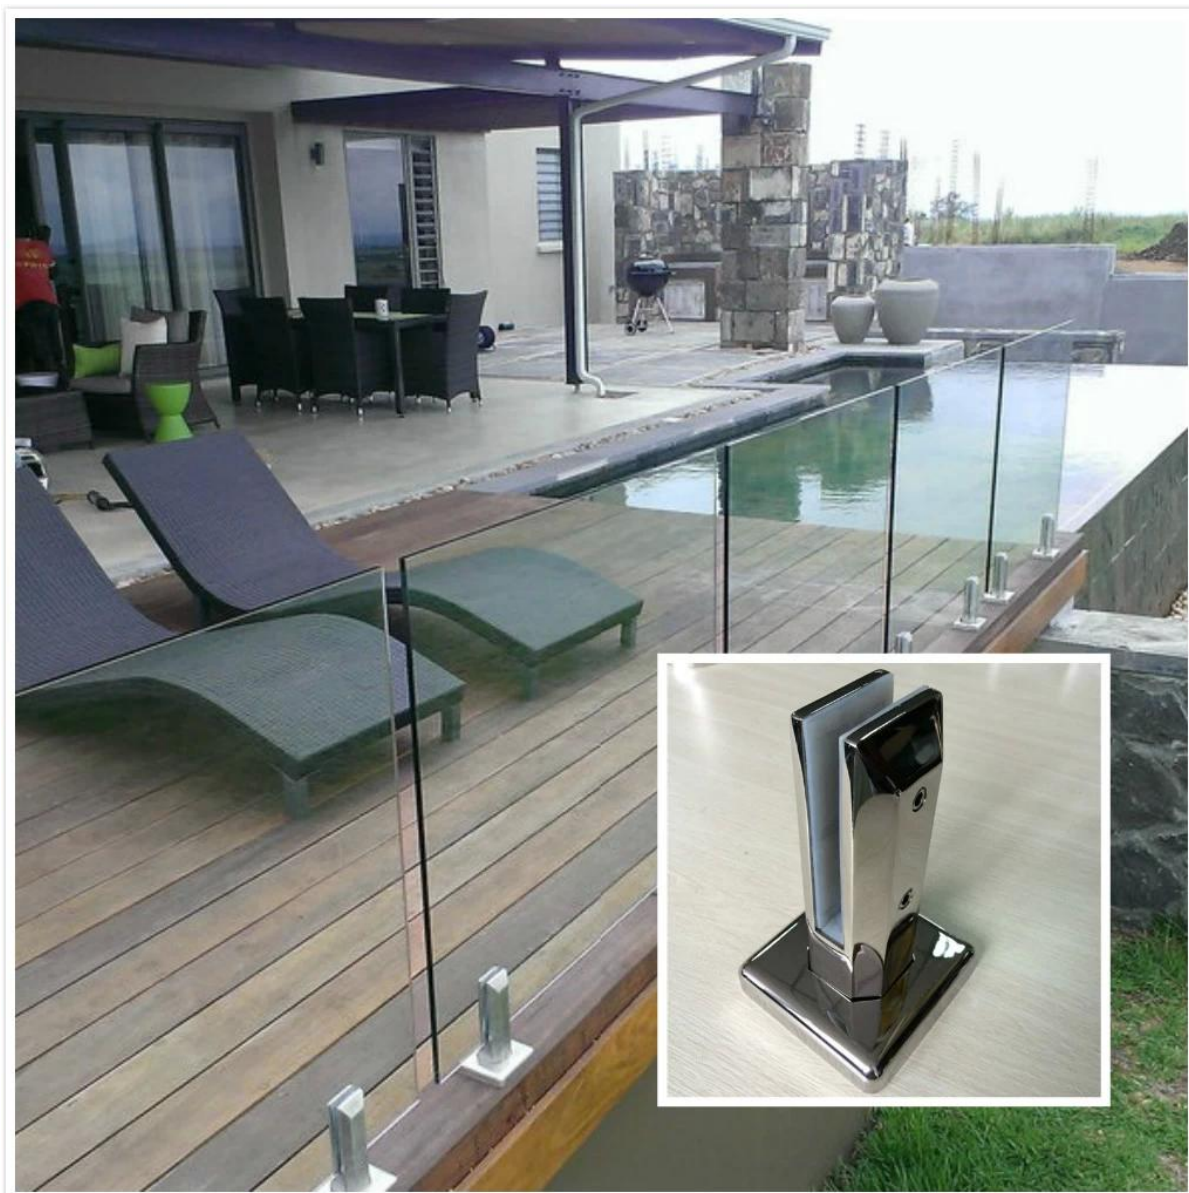

aço inoxidável base quadrada torneira placa

Características:

Nome do item	torneira de vidro
aplicação espigão	para cerca de piscina, trilhos de vidro sem moldura, trilhos da plataforma de vidro.
material de torneira	aço inox 316, duplex 2205
qualidade torneira	alta qualidade, pode ser usado perto de piscina ou mar, na chuva, neve e tempo ventoso
acabamento torneira	cetim / escovado ou polido espelho
espessura terno de vidro	6mm / 8mm / 10mm / 1.076 milímetros, 12 milímetros, 12,76 milímetros, 13,52 milímetros
Número de modelo	SBM: base redonda placa espigão
pacote de espigão	pequena caixa branca + caixa de saco de plástico + 1 torneira para 1 caixa branca 10 ou 12 para uma embalagem de espigões
peso espigão	1,60 kg / pc
lead time de produção em massa	7-25 dias
MOQ	1 pc
método de envio	embarque é enviado por correio como DHL, UPS, FEDEX etc para pequena quantidade; embarque é enviado por mar / vaso para a quantidade grande
Termos de negociação:	EXW, FOB, CNF, C & amp; F, CIF etc
termos de pagamento:	T / T (50/50; 30/70), Western Union, Paypal

Modelo: SBM (base Praça placa torneira)

4 tipos de espigão de vidro:

Projeto fotos para sua referência:

1. aço inoxidável espigão para o projeto trilhos varanda de vidro:

2. aço inoxidável espigão para o projeto piscina: