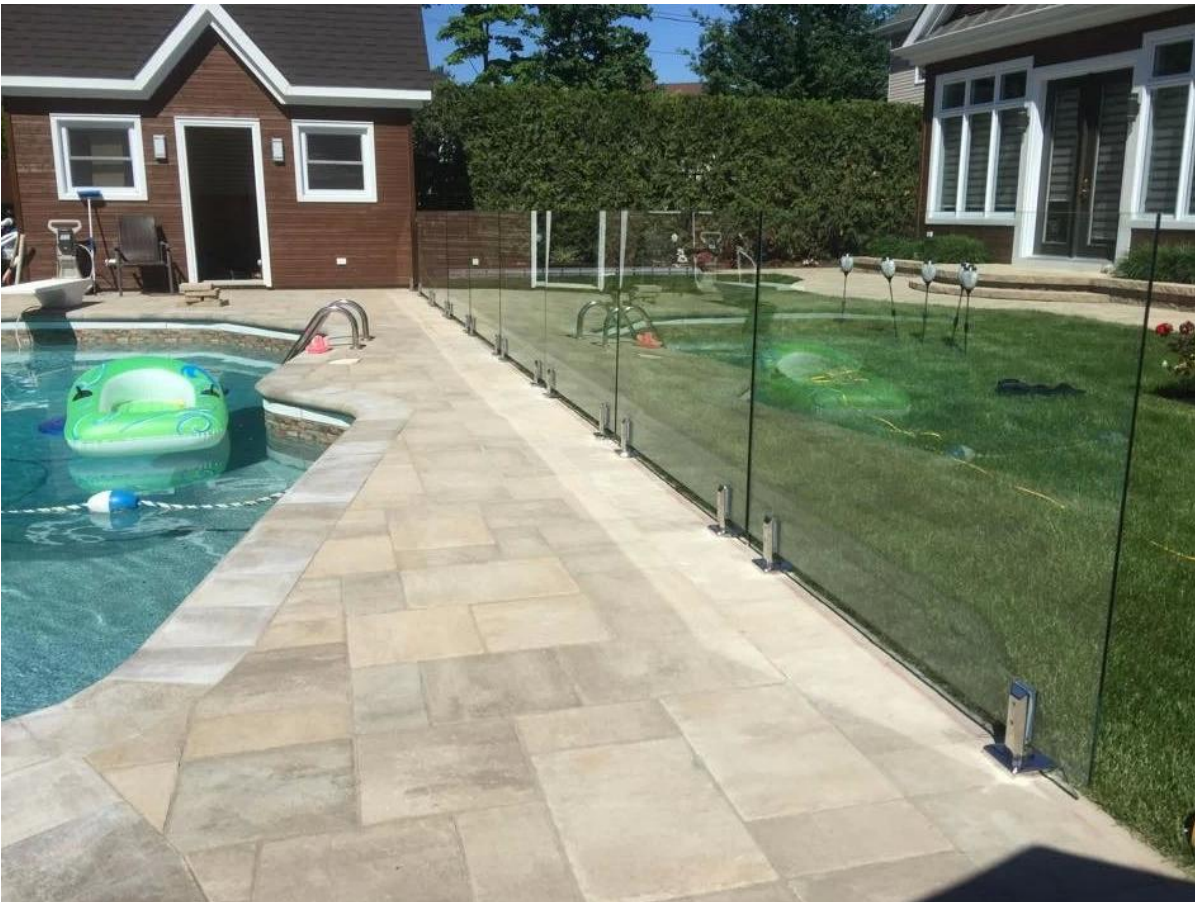

3. Dobradiça de vidro & Acessórios de trava de vidro, consulte:

[Javascript: void (0); / * 1480475864056 * /](http://www.1480475864056.com)