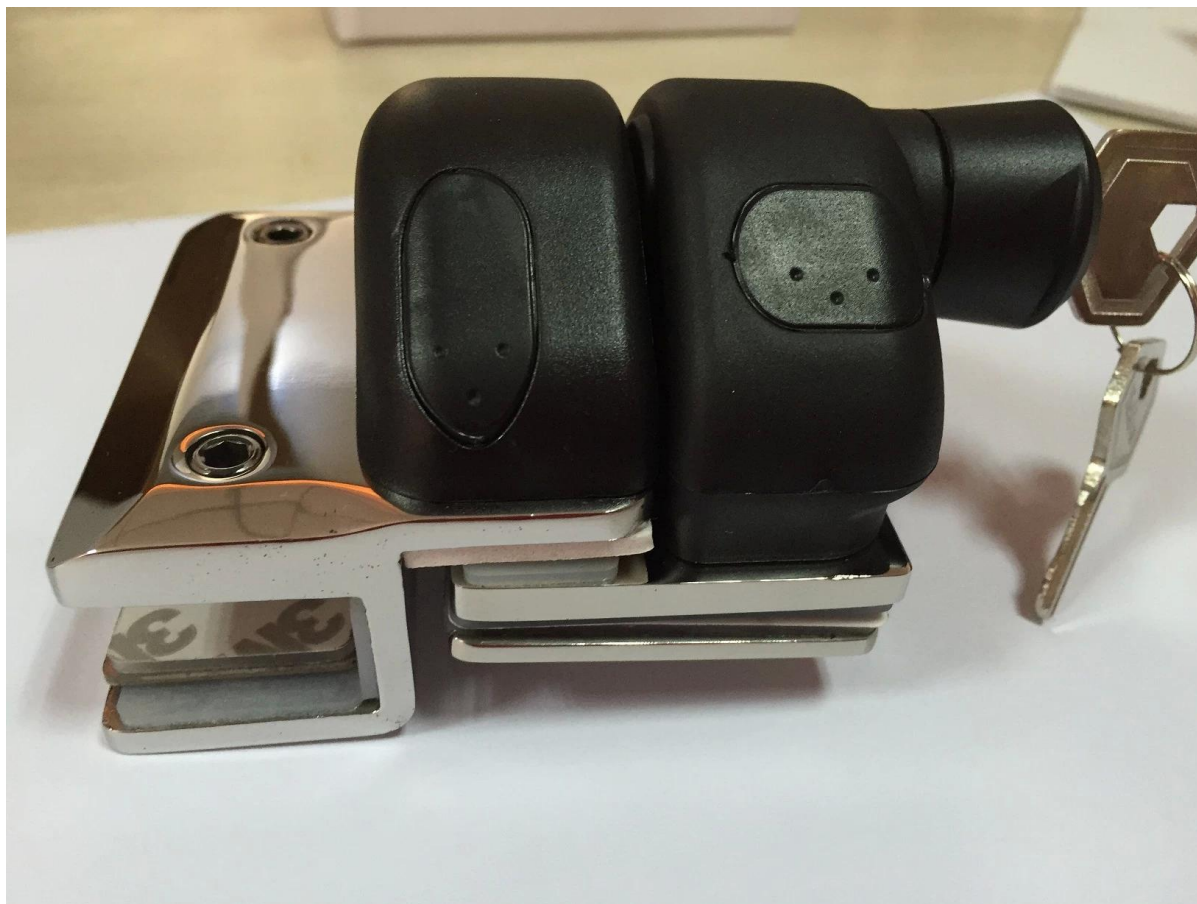

Aço inoxidável 316, poste de vidro frameless mini poste, espigão de vidro da cerca da piscina

1. Spigot de vidro da cerca da associação / borne mini especificação,

1. Material: aço inoxidável 316 / duplex 2205.
2. Acabamento: escovado ou espelho polido.
3. Para a espessura do vidro: 10-13.52mm.
4. Modelo No. RBM: Espigão redondo da placa de base.
5. Modelo No. SBM: Espigão quadrado da placa de base.

RBM

SBM

Terminado escovado:

Espelho polido:

Dimension drawing:

2. Projeto instalado para sua referência ,

3. Dobradiça de vidro & Acessórios de trava de vidro, consulte:

[Javascript: void \(0\); / * 1480475864056 * /](http://www.1480475864056.com)