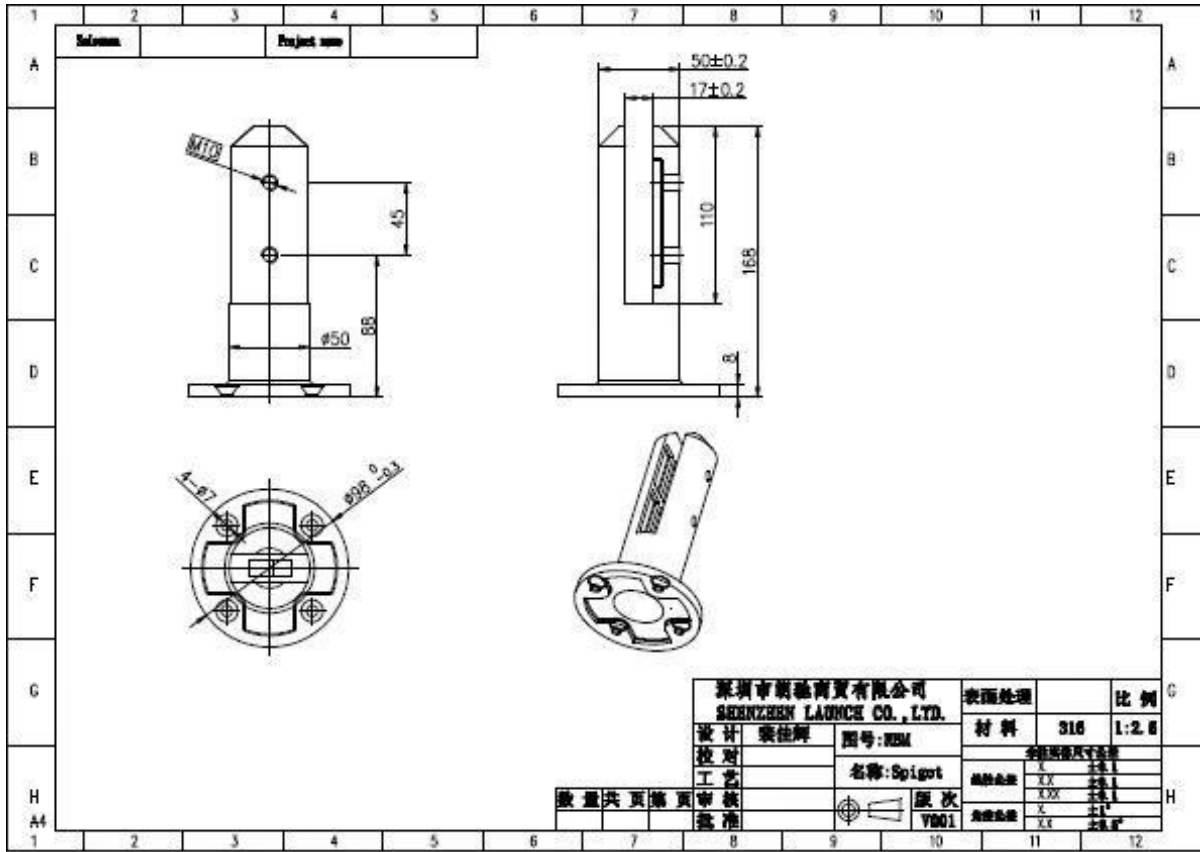

Aço inoxidável 316, poste de vidro frameless mini poste, espigão de vidro da cerca da piscina

1. Spigot de vidro da cerca da associação / borne mini especificação,

1. Material: aço inoxidável 316 / duplex 2205.
2. Acabamento: escovado ou espelho polido.
3. Para a espessura do vidro: 10-13.52mm.
4. Modelo No. RBM: Espigão redondo da placa de base.
5. Modelo No. SBM: Espigão quadrado da placa de base.

RBM

SBM

Terminado escovado:

Espelho polido:

Dimension drawing:

2. Projeto instalado para sua referência ,

3. Dobradiça de vidro & Acessórios de trava de vidro, consulte:

[Javascript: void \(0\); / * 1480475864056 * /](http://www.1480475864056.com)