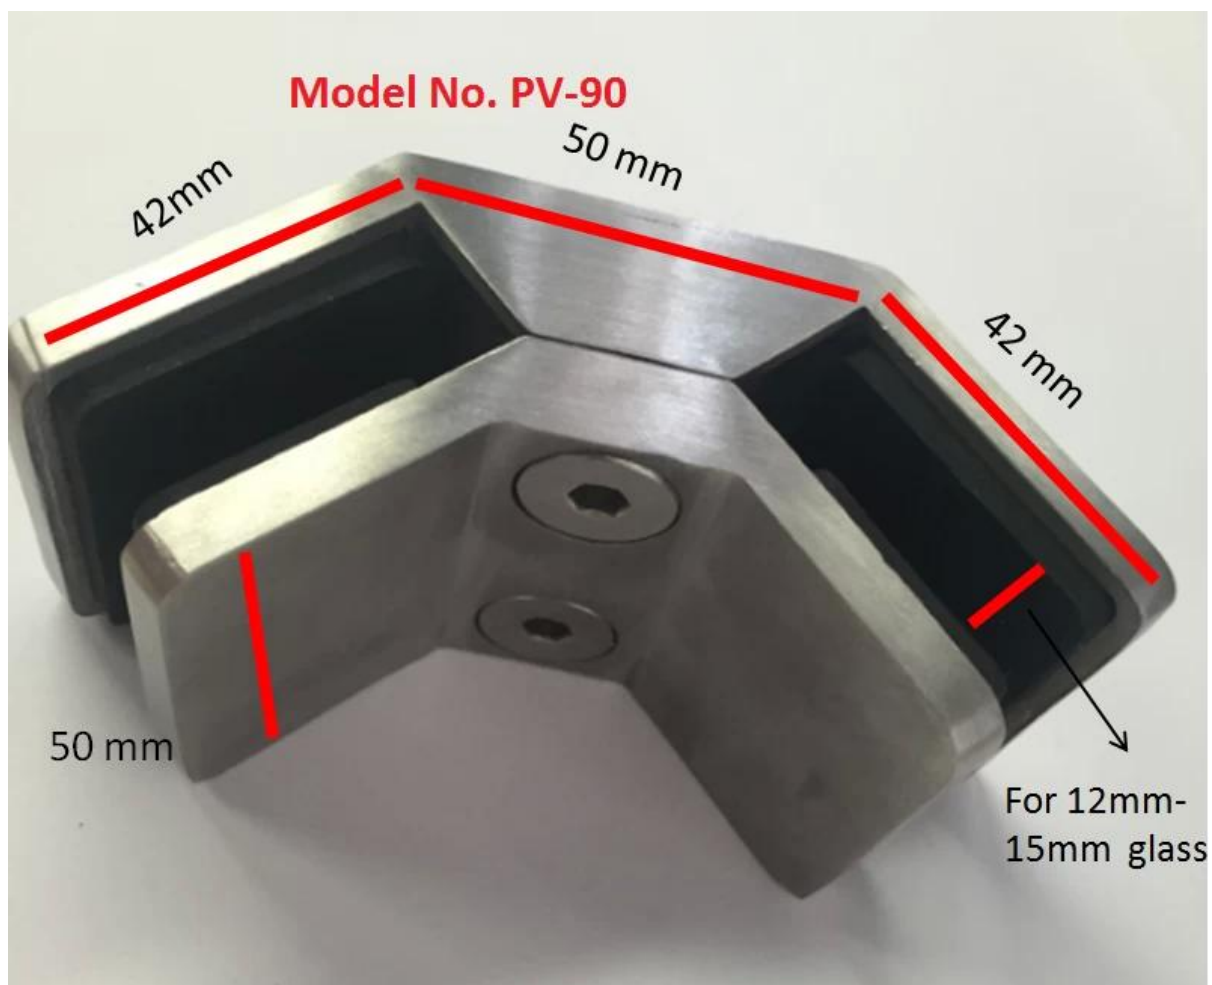

aço inoxidável 316 cercas de vidro de vidro de canto de 90 graus

Clip de vidro de esquina de 90 graus Especificação:

- Material: aço inoxidável 304/316
- Para espessura de vidro: 8-12mm (CB-90), 12-15mm (PV-90)
- Acabamento: acetinado ou espelho polido
- Número do modelo: PV-90, CB-90
- Sem furos no painel de vidro
- Função: reforço da estabilidade da estrutura de esgrima de vidro

1. Modelo No. PV-90 Clip de vidro de canto de 90 graus:

Projeto instalado com o grampo de vidro PV-90:

Para grampo de vidro de 180 graus médio **Modelo No. BC- 80 x 35** também disponível :

BC-80\*35

2. Modelo No. CB-90 Clip de vidro de canto de 90 graus: