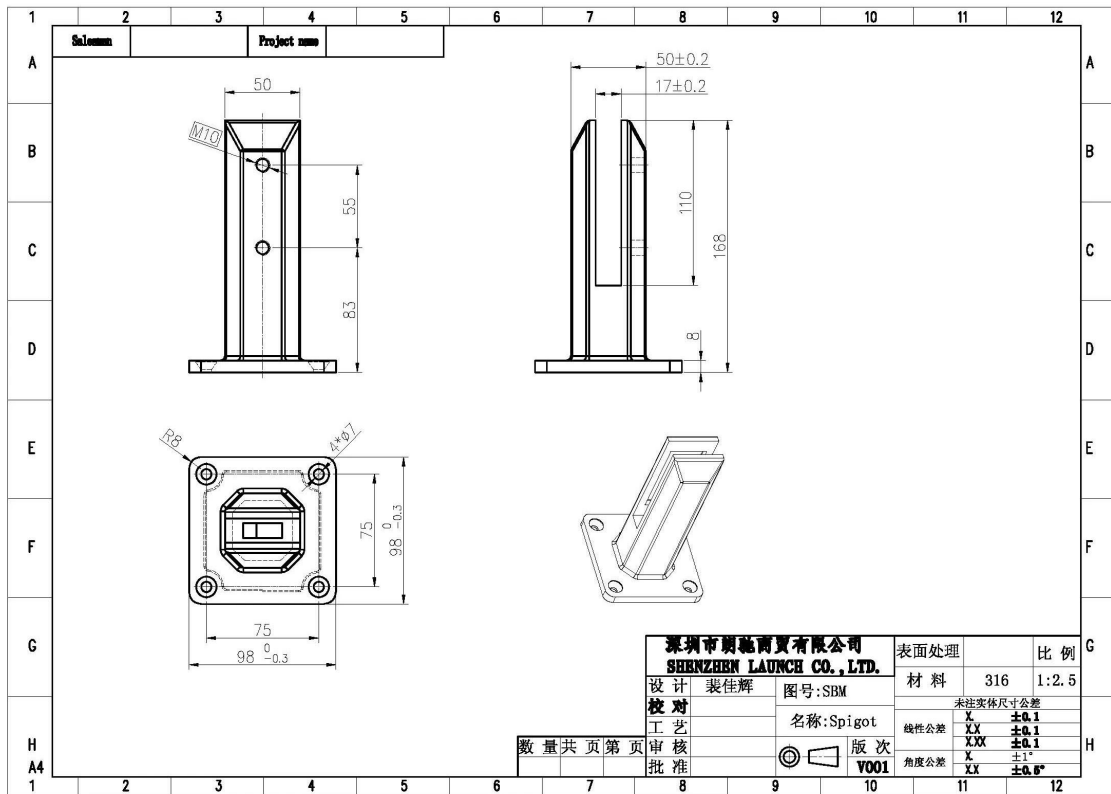

aço inoxidável 316 [torneira de vidro](#) para o vidro
 12 milímetros

placa de base quadrada torneira, espelho polido

SBM

Praca placa de base torneira, acabamento acetinado

SBM-2

Como corrigir VIDRO SPIGOT em terra?

M8 x 100 parafuso de expansão (Ambos tipo concreto disponíveis madeira ou.)

Desenho para placa espigão base quadrada

fotos de instalação para o espigão de vidro

Shenzhen Lançamento Co., Ltd

New Adicionar: B5-003, 5 / F-Block 3, Yilida Building,