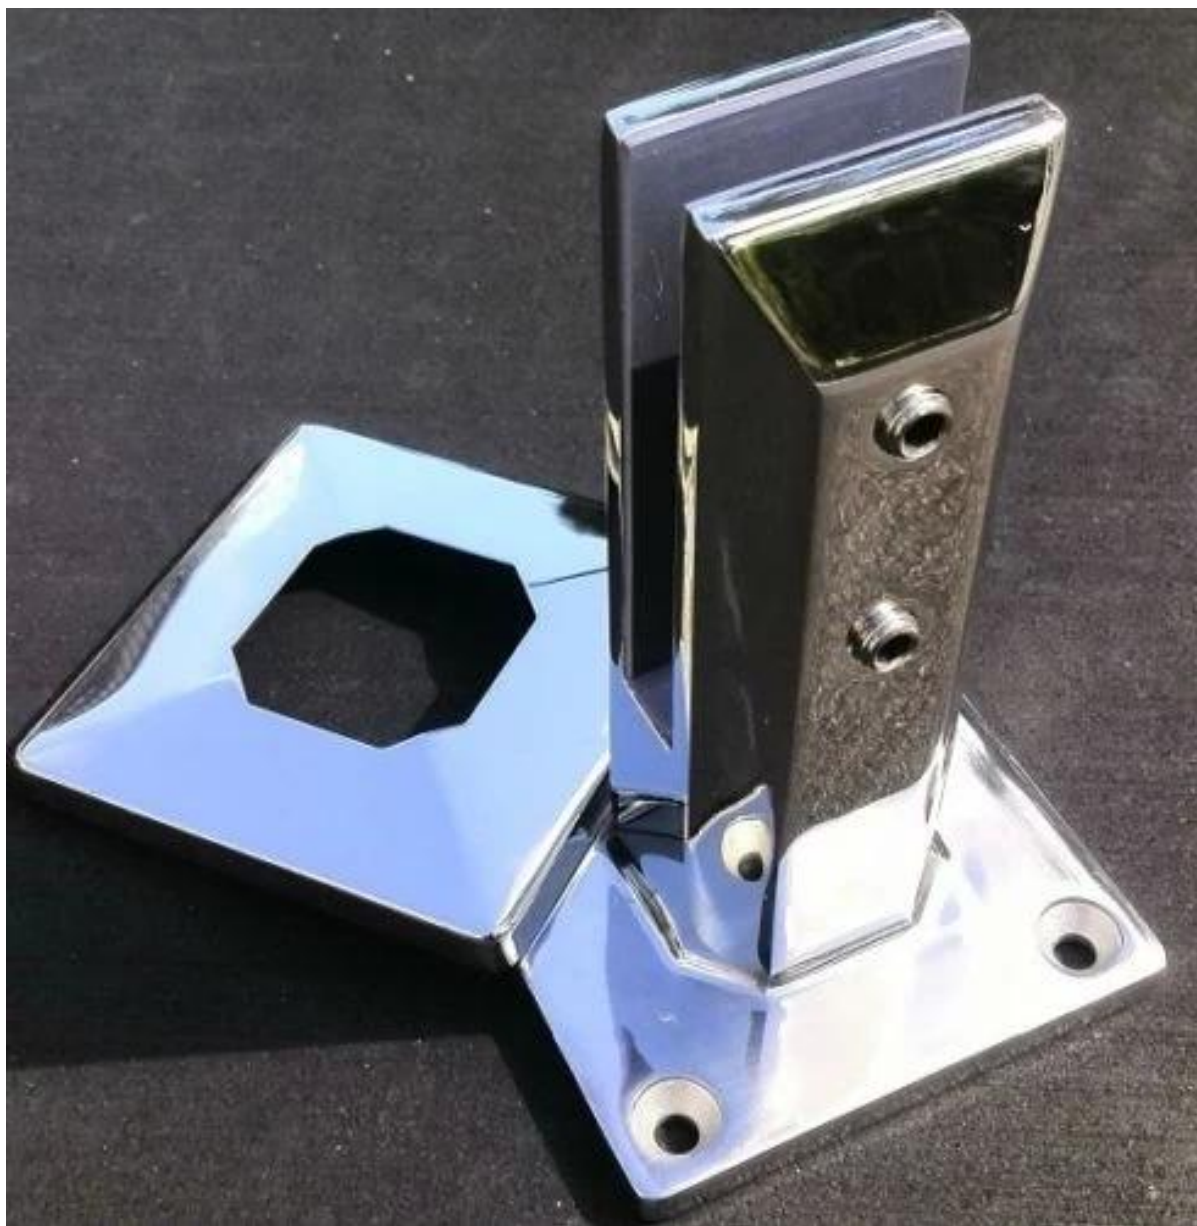

aço inoxidável 316 [torneira de vidro](#) para o vidro
 12 milímetros

placa de base quadrada torneira, espelho polido

SBM

Praca placa de base torneira, acabamento acetinado

SBM-2

Como corrigir VIDRO SPIGOT em terra?

M8 x 100 parafuso de expansão (Ambos tipo concreto disponíveis madeira ou.)

Desenho para placa espigão base quadrada

fotos de instalação para o espigão de vidro

Shenzhen Lançamento Co., Ltd

New Adicionar: B5-003, 5 / F-Block 3, Yilida Building,