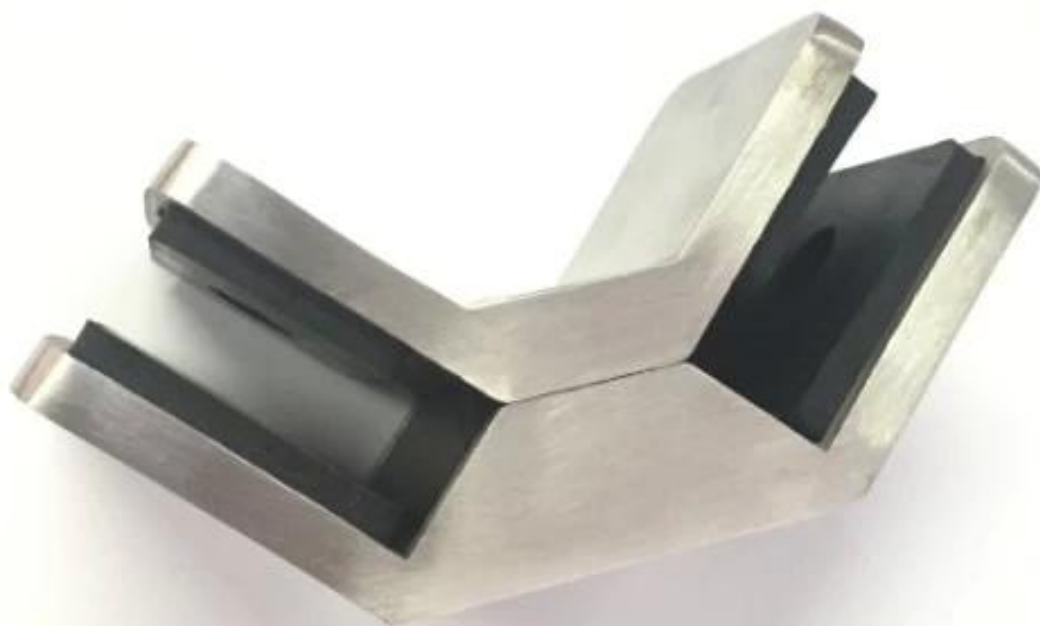

- [Braçadeira de vidro de canto de aço inoxidável de 90 graus](#)
- Usado nos cantos para juntar 2 pcs painéis de vidro

Spec.

- Material: aço inoxidável 304/316
- acabamento acetinado
- tamanho: 110x50x55mm

Fotos de [Braçadeira de vidro de canto de 90 graus em aço inoxidável](#)

Também temos menor tipo de grampos de vidro de canto abaixo,  
modelo # CB-90

**KEBIL** 科比奥®