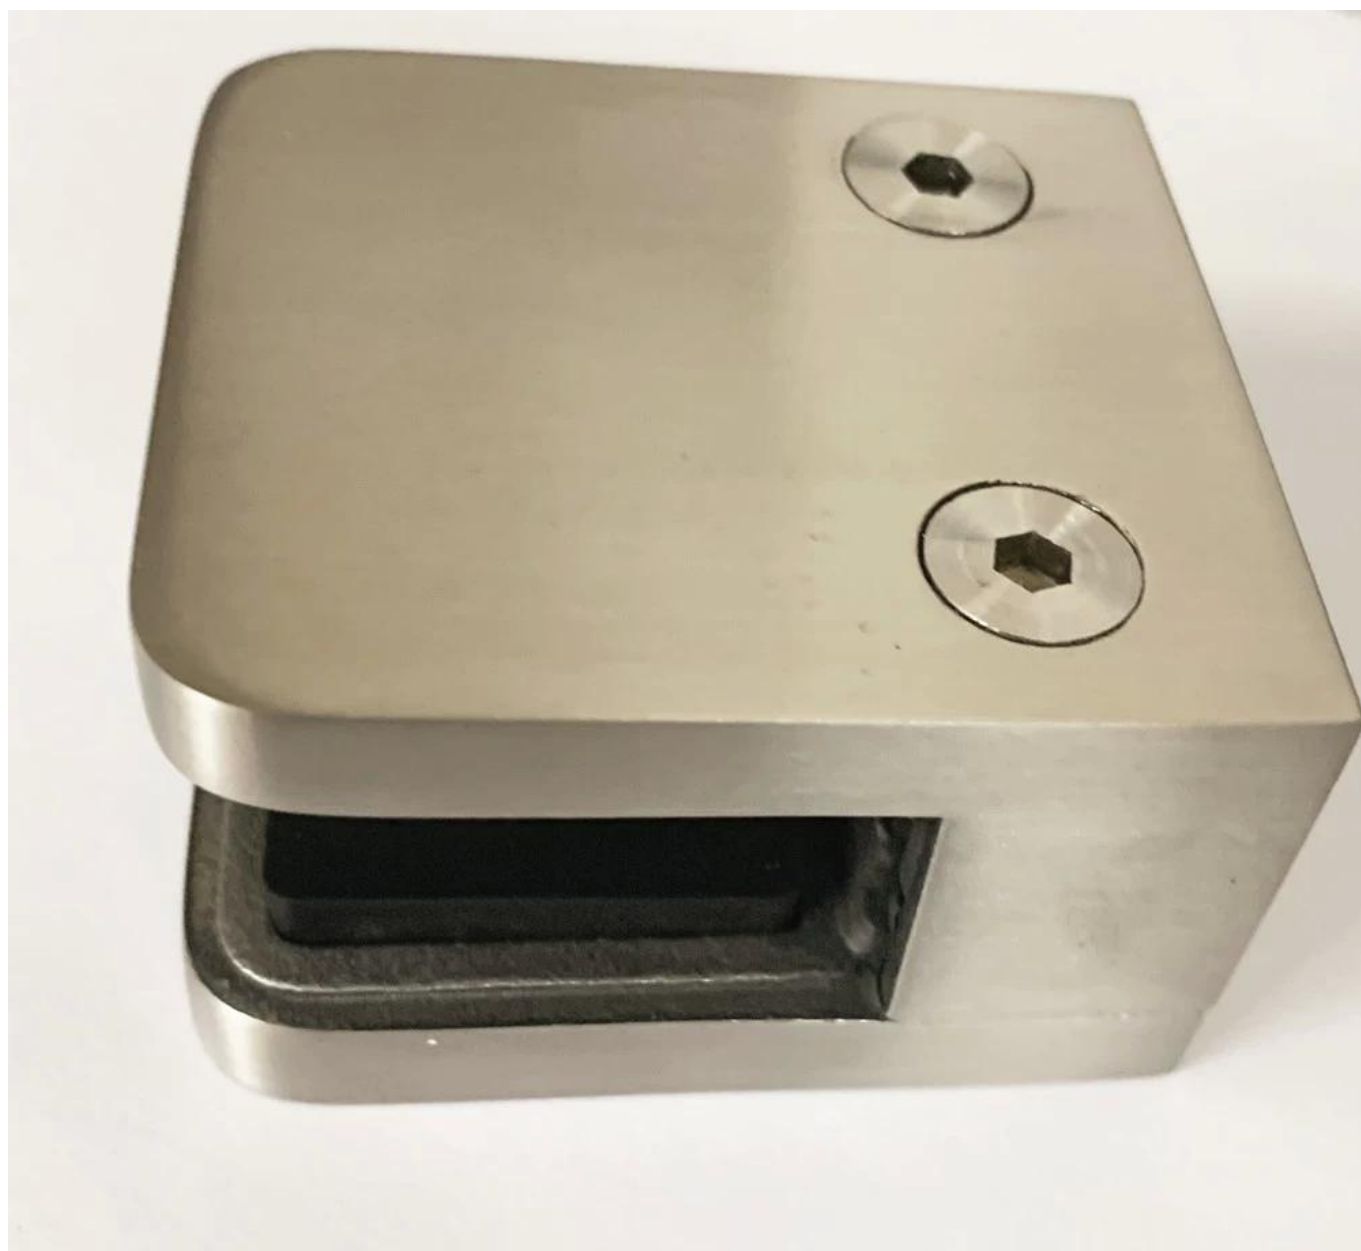

Braçadeira de vidro quadrado em forma de D em aço inoxidável para vidro de 1/2 " para vidro projetos de trilhos.

# Especificações para braçadeira de vidro quadrado em forma de D de aço inoxidável -

Item	braçadeira de vidro quadrado em forma de D de aço inoxidável
Tamanho	60 * 55 * 35mm
Material	inoxidável aço 304 / 316
Terminar	cetim / espelho
Para vidro espessura	1/2 "
Montagem tipo	Para volta tubo ou quadrado tubo montar

# Fotos de braçadeira de vidro quadrado em forma de D de aço inoxidável -

Peso Líquido da braçadeira de vidro quadrado em forma de D de aço inoxidável - 386g / pc

SX-7001D

3.86

g  
lb  
oz  
s

NET  
PCS

UNIT