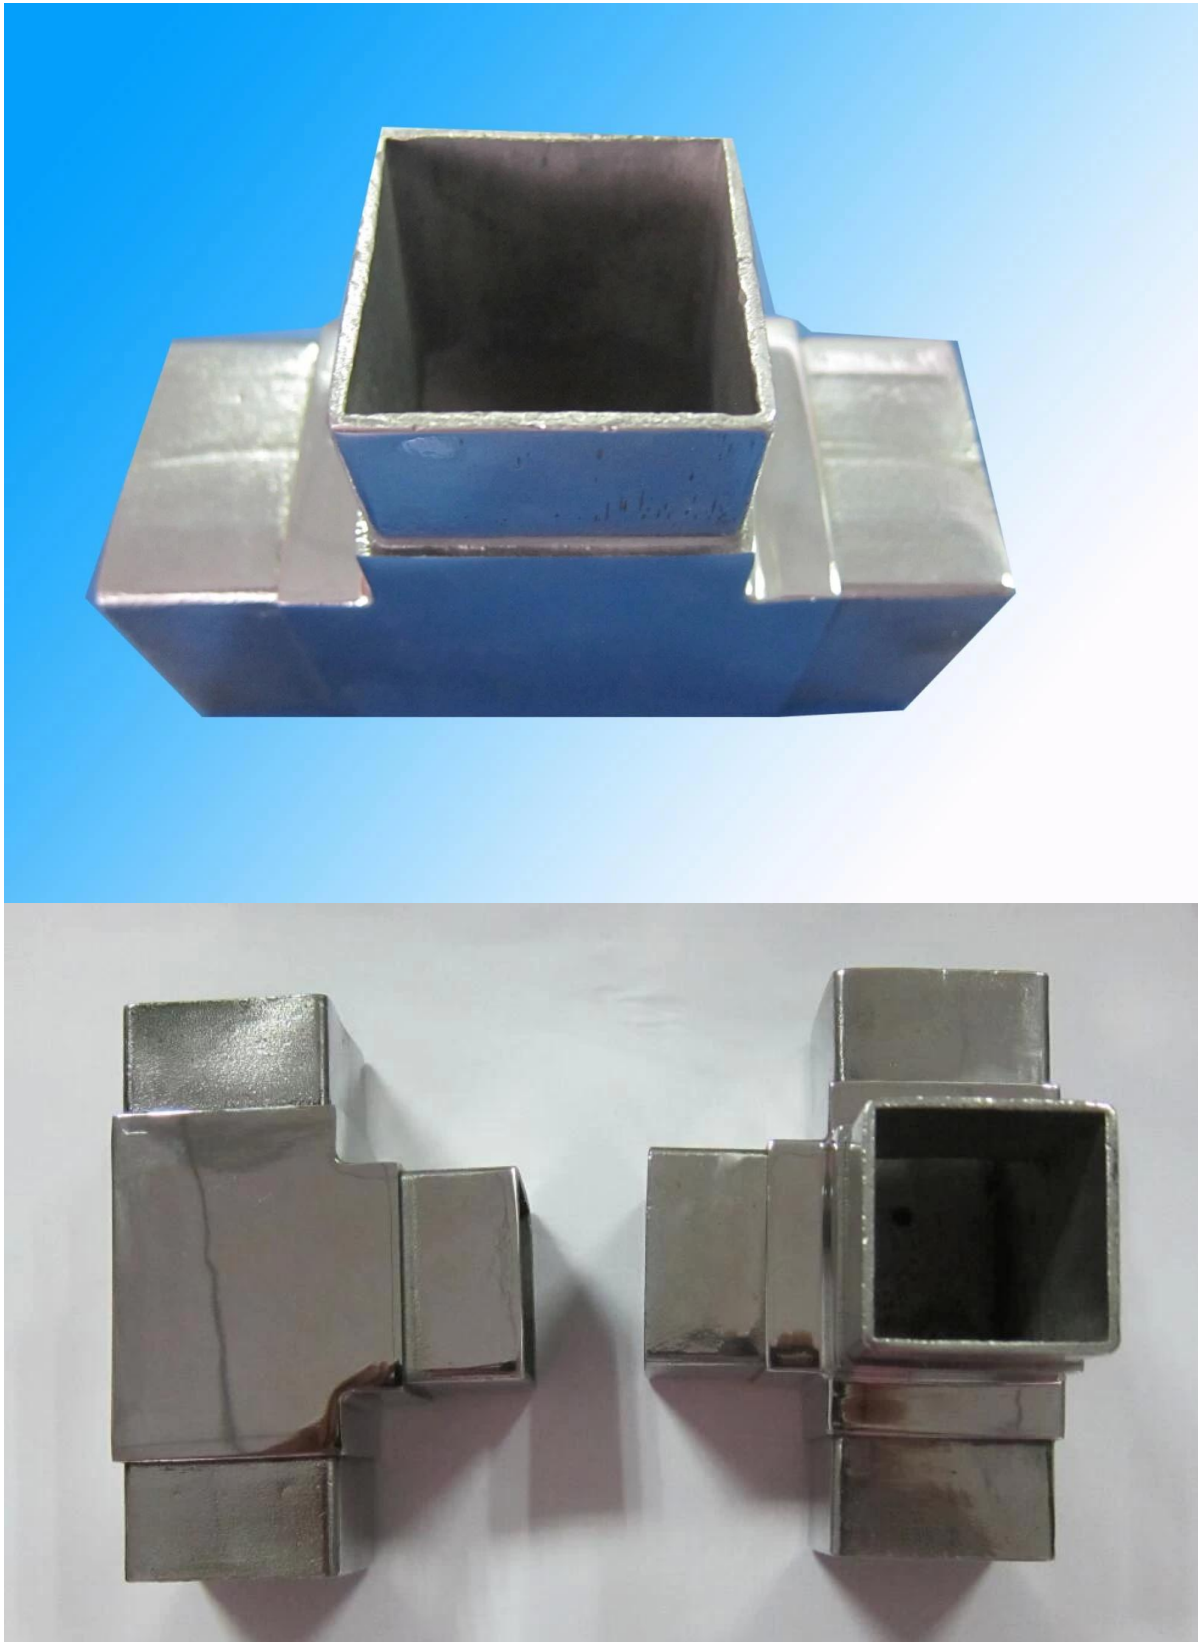

Conector de tubo quadrado polido de aço inoxidável

Descrição do Produto:

1. Material: aço inoxidável 304/316
2. Acabamento: Satinado ou espelho polido
3. Para o tamanho do tubo: 40 * 40mm

Informações sobre produtos

Fotos do projeto

Detalhe do pacoteS: Um pc em um saco de plástico, em seguida, em uma caixa.

Precisa de uma cotação ou tem alguma dúvida, por favor deixe uma mensagem. Ou contacte-me com as informações abaixo. Vai voltar para você o mais rápido possível!