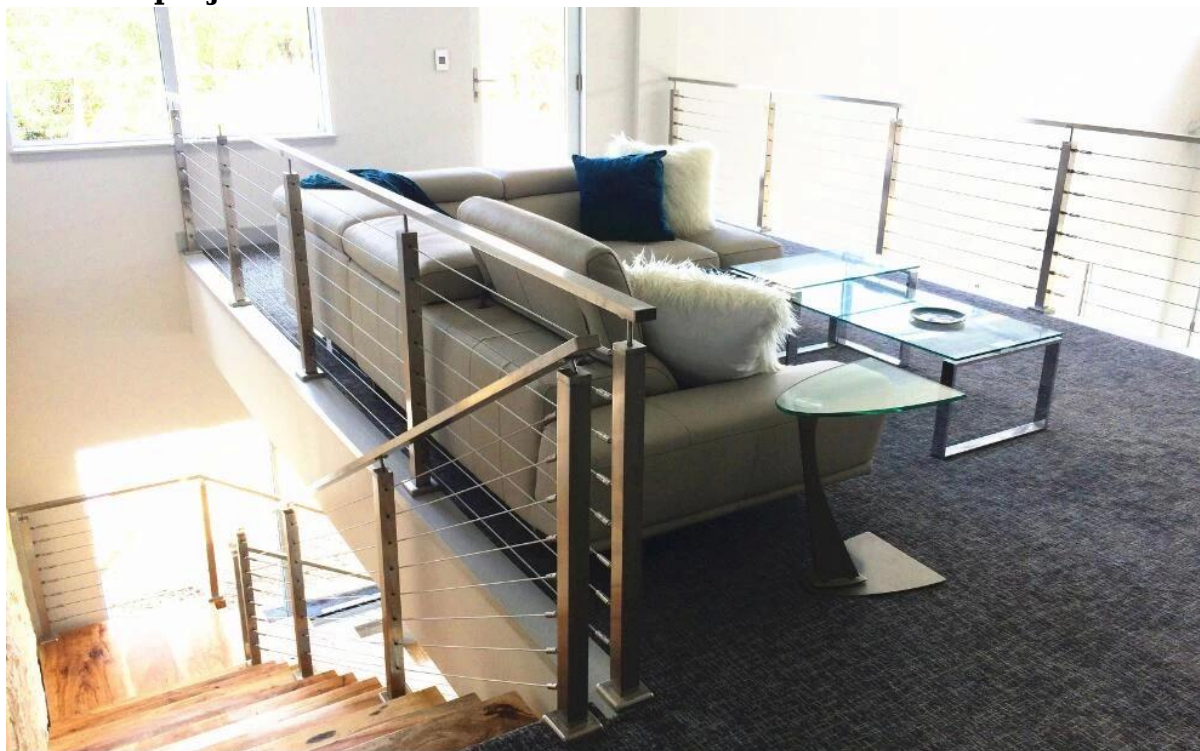

Conector de tubo quadrado polido de aço inoxidável

Descrição do Produto:

1. Material: aço inoxidável 304/316
2. Acabamento: Satinado ou espelho polido
3. Para o tamanho do tubo: 40 * 40mm

Informações sobre produtos

Fotos do projeto

Detalhe do pacoteS: Um pc em um saco de plástico, em seguida, em uma caixa.

Precisa de uma cotação ou tem alguma dúvida, por favor deixe uma mensagem. Ou contacte-me com as informações abaixo. Vai voltar para você o mais rápido possível!