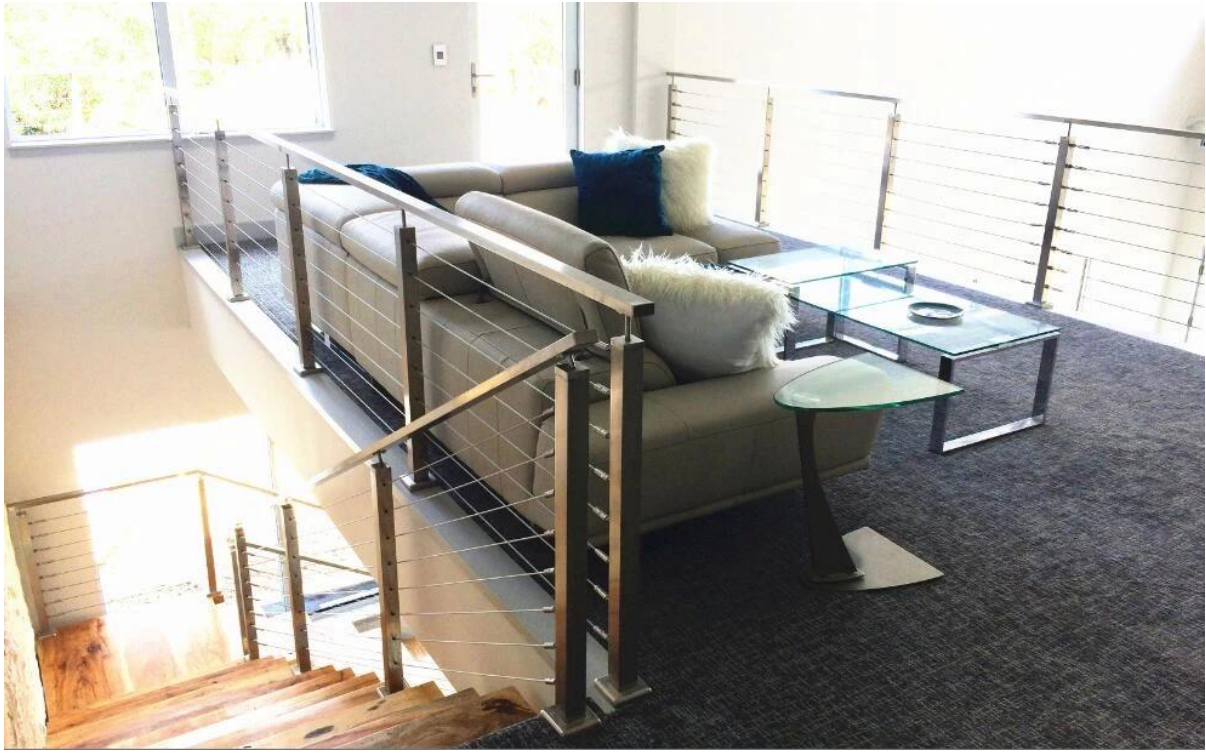

Fotos do projeto