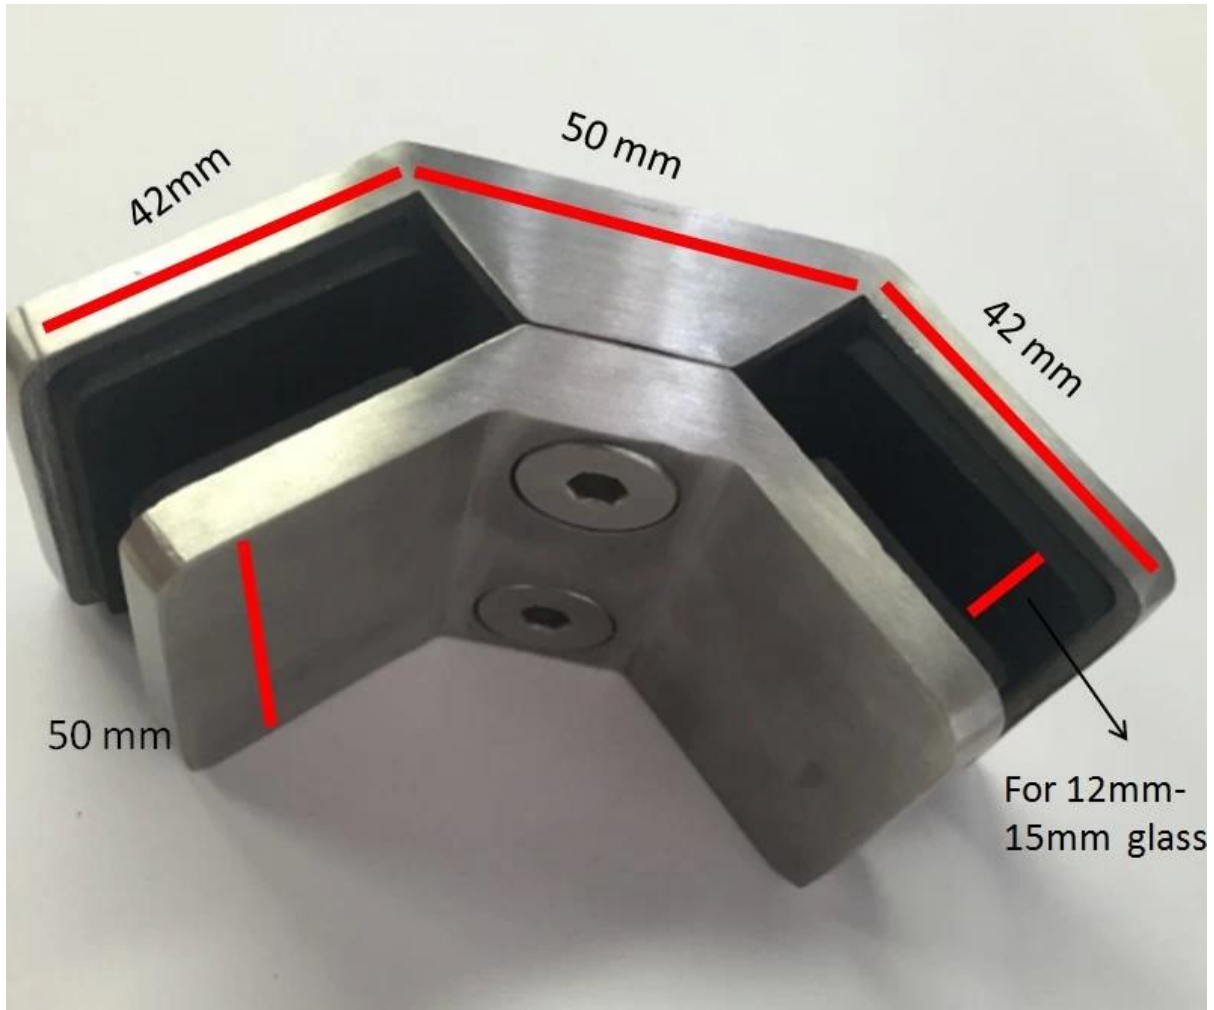

[braçadeira de vidro de aço inoxidável para 12-15mm de vidro 90 graus](#) usado no canto

-Recursos para [braçadeira de vidro de aço inoxidável para vidro de 12-15mm](#)

1. 90 graus, usado na esquina entre as 2 painéis de vidro
2. feito moldando de precisão
3. o material pode ser de aço inoxidável 304 ou 316
4. cetim ou revestimento do espelho opcional

-Fotos para [braçadeira de vidro de aço tainless para 12-15mm de vidro 90 graus](#) como abaixo

Vista traseira. da braçadeira de vidro de aço inoxidável de 90 graus

Vista inferior. da braçadeira de vidro de aço inoxidável de 90 graus

Vista lateral. da braçadeira de vidro de aço inoxidável de 90 graus

-Dimensões para braçadeira de vidro de aço inoxidável para 12-15mm de vidro 90 graus

Sinta-se livre para contatar-nos para orçamento!