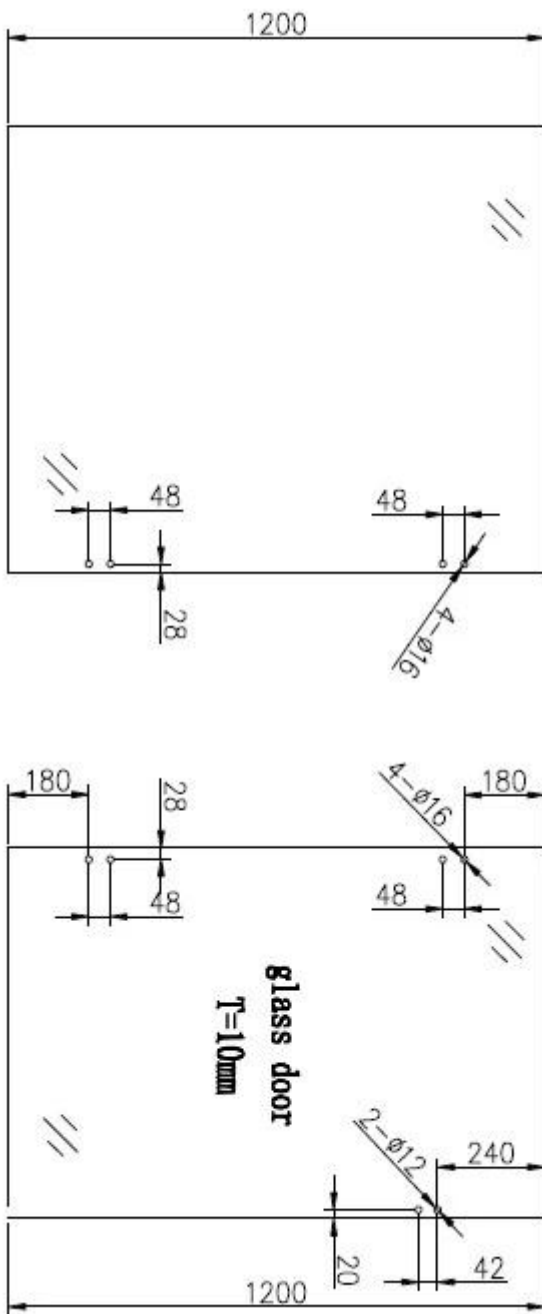

**dobradiça de porta de vidro aço inoxidável, altura de porta de vidro máx. 30kg, largura de porta 900mm**

**# Recursos para dobradiça de portão de cerca de piscina de vidro sem moldura**

- Modelo NO. G-G2
- dobradiça de porta de vidro para vidro
- 316 SS, relatório de teste de material inoxidável 316 pode ser fornecidos
- espelho ou cetim
- Tamanho: x102.2mm 160.3
- Outros modelos disponíveis. dobradiça de porta de vidro para vidro 90 graus, vidro para arredondar post dobradiça de porta, vidro para parede/square post dobradiça de porta

fotos de # para [dobradiça de porta de vidro do aço inoxidável](#)

# Buraco corta desenhos para dobradiça de porta de vidro do aço inoxidável