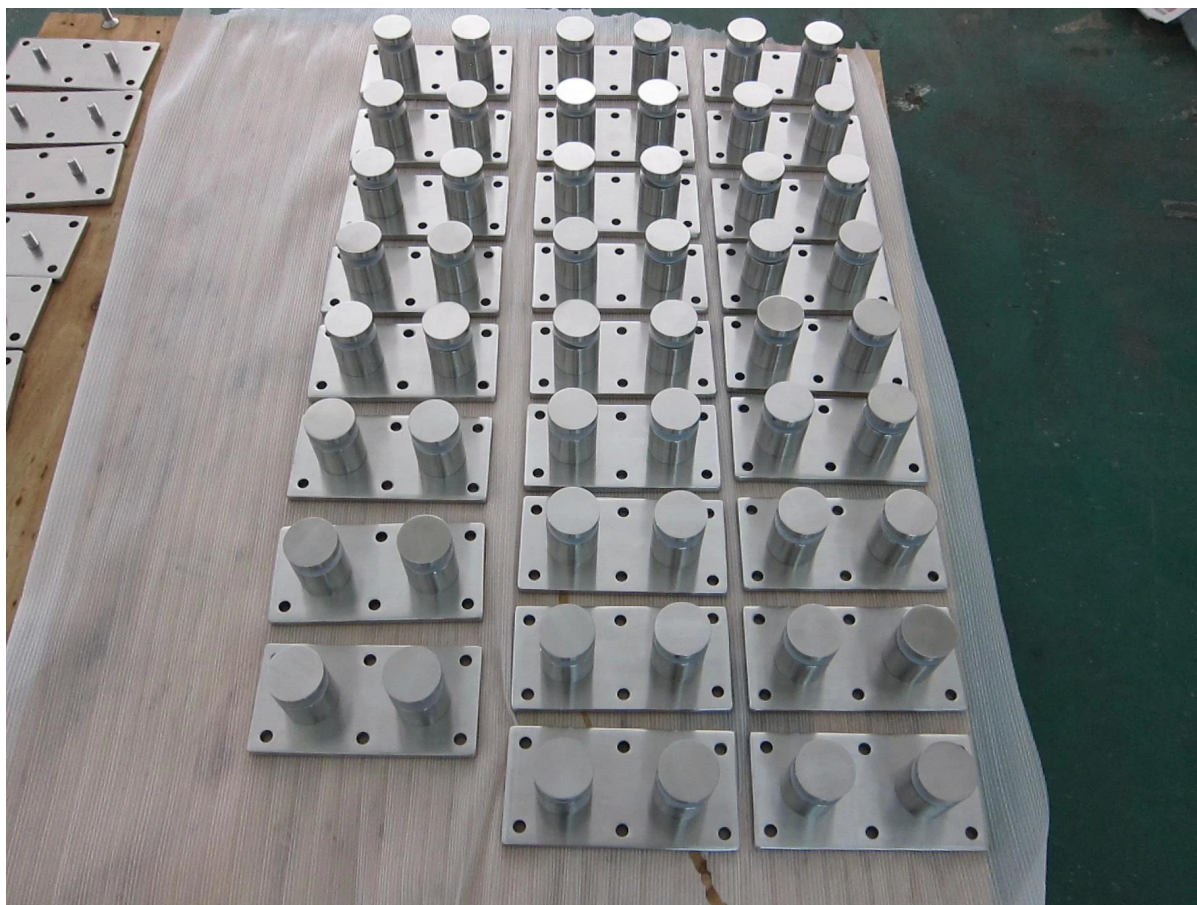

caixa da escada impasse vidro de vidro de aço inoxidável

1. aço inoxidável A inscrição impasse de vidro:

- Material: aço inoxidável 304/316
- Terminar: Cetim ou espelho polido
- Para espessura de vidro: espessura 6-19mm
- Sólido, alta qualidade, rubber junta incluída
- Tamanho personalizado disponível.

Modelo No.SF-30: 30 * cap 10mm, 30 * 25 milímetros corpo, M8 * 100 parafuso, montagem de betão / M8 * 50 parafuso, montagem de madeira.

Modelo No.SF-50: 50 * tampa 12 milímetros, 50 * 30mm corpo, M12 * 120 parafuso, montagem em concreto / M12 * 72 parafuso, montagem de madeira.

Modelo No.SF-50T: Um conjunto inclui duas peças de espaçadores e uma peça de aço inoxidável placa tamanho 200x100mm.

2. inoxidável de vidro de aço da escada fotos impasse vidro.

Modelo No.SF-30 impasse de vidro

Modelo No.SF-50 impasse de vidro

impasse vidro Modelo No.SF-50T

3. caixa da escada impasse vidro de vidro de aço inoxidável fotos.

Obrigado pela sua visita, Qualquer interessado ou necessidades, entre em contato comigo livremente: