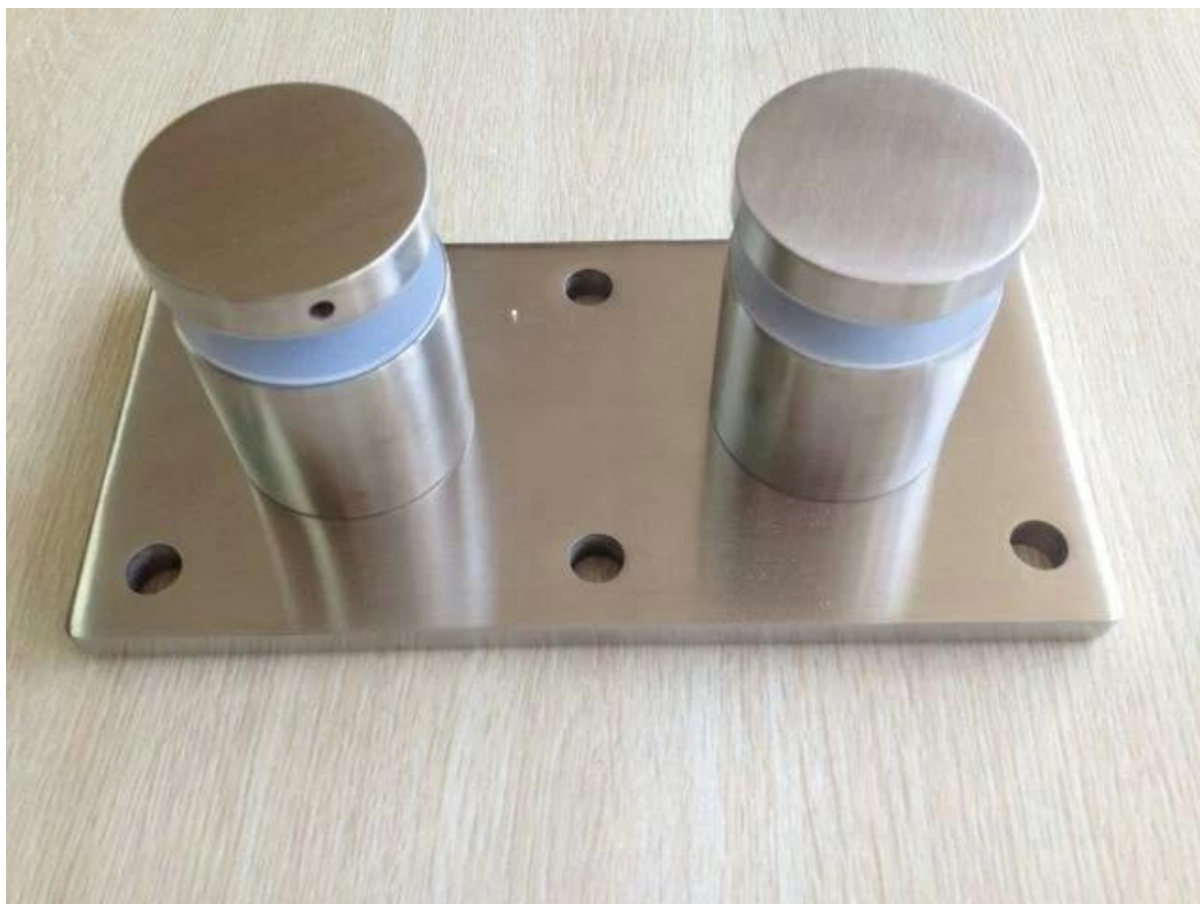

caixa da escada impasse vidro de vidro de aço inoxidável

1. aço inoxidável A inscrição impasse de vidro:

- Material: aço inoxidável 304/316
- Terminar: Cetim ou espelho polido
- Para espessura de vidro: espessura 6-19mm
- Sólido, alta qualidade, rubber junta incluída
- Tamanho personalizado disponível.

Modelo No.SF-30: 30 * cap 10mm, 30 * 25 milímetros corpo, M8 * 100 parafuso, montagem de betão / M8 * 50 parafuso, montagem de madeira.

Modelo No.SF-50: 50 * tampa 12 milímetros, 50 * 30mm corpo, M12 * 120 parafuso, montagem em concreto / M12 * 72 parafuso, montagem de madeira.

Modelo No.SF-50T: Um conjunto inclui duas peças de espaçadores e uma peça de aço inoxidável placa tamanho 200x100mm.

2. inoxidável de vidro de aço da escada fotos impasse vidro.

Modelo No.SF-30 impasse de vidro

Modelo No.SF-50 impasse de vidro

impasse vidro Modelo No.SF-50T

3. caixa da escada impasse vidro de vidro de aço inoxidável fotos.

Obrigado pela sua visita, Qualquer interessado ou necessidades, entre em contato comigo livremente: