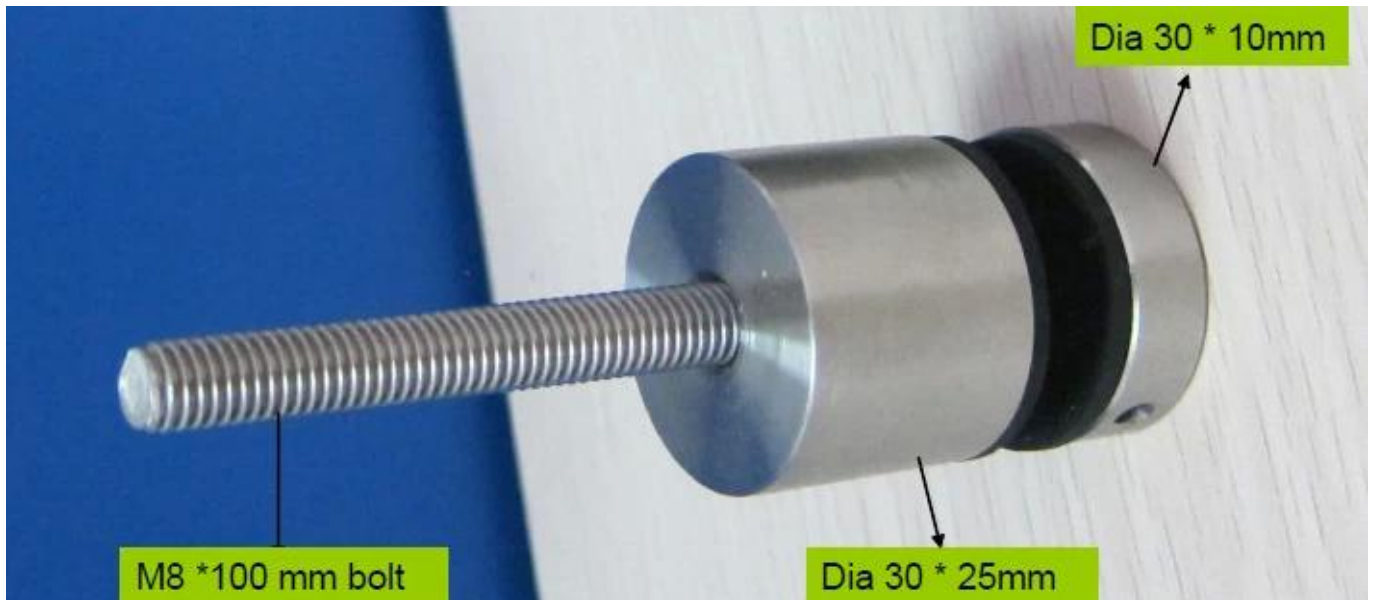

impasse vidro de aço inoxidável com preço inspiradora

material: aço inoxidável 304/316

acabamento: cetim ou espelho polido

de espessura de vidro: 10-19mm

Modelo: SF-30

tamanho: 30 \* 10mmcap, 30 \* 25 milímetros corpo, M8 \* 100 parafuso, a junta de borracha de silicone incluído

SF-30

Modelo No .: SF-50

tamanho: 50 cap \* 10mm, 50 \* 30mm corpo, M12 \* 120 parafuso, a junta de borracha de silicone incluído

Modelo No .: SF-50T (twin impasse vidro)

tamanho: 10 milímetros tampa 50 \* 50 \* 30mm corpo, junta de borracha de silicone incluído

montagem tamanho da placa: 200 \* 100 \* 10mm

Se você tem algum interesse em nossos produtos, por favor, vá ao nosso [homepage](#), E nós vamos ajudá-lo a encontrar os produtos que você precisa. ou contacte-nos para a recomendação.  
Endereço de e-mail; sales03@launch-china.cn.