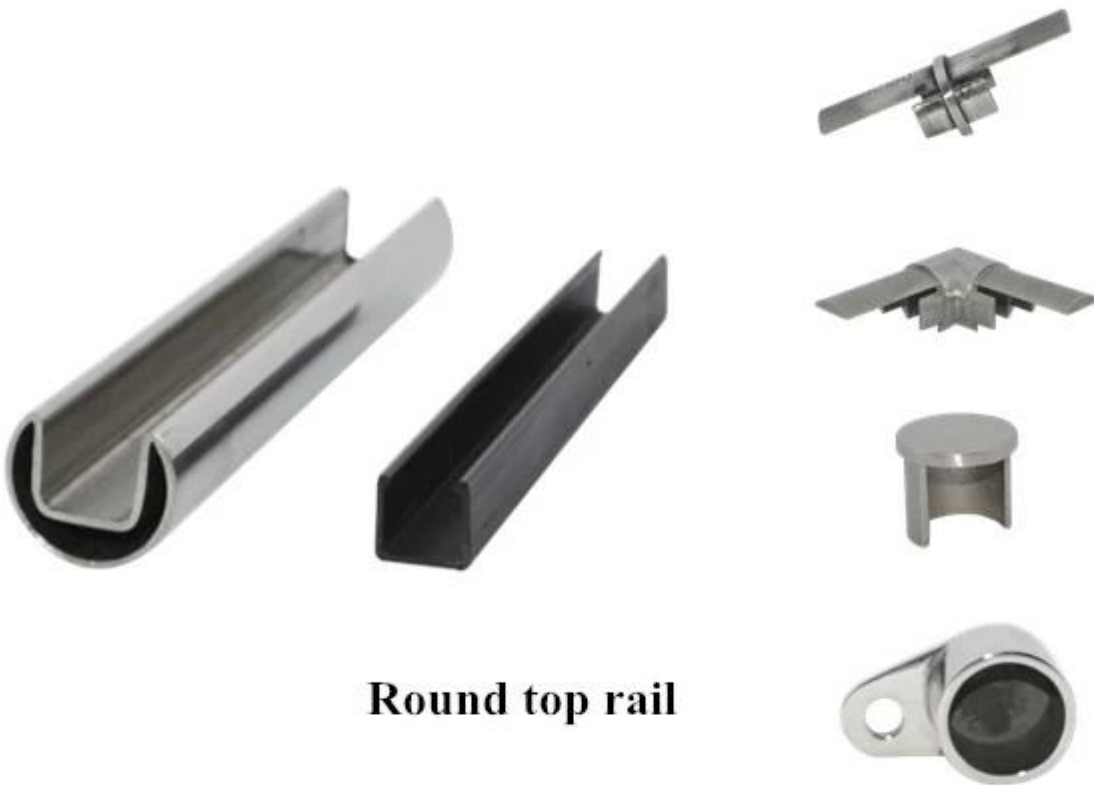

aço inoxidável mini-rail superior para glass trilhos

rountrilho superior d

material: aço inoxidável 316 / 316L

terminar: Espelho ou cetim

dimensão: dia 25.4mm, groove 14 * 14 milímetros,
5,8 metros por comprimento

fittinfs ferroviários: redondo 180 conector de grau,
90 conector grau,

parede ao conector ferroviário, tampa
para o vidro 12 milímetros

Round top rail

trilho superior quadrado

material: aço inoxidável 316 / 316L

Acabamento: espelho ou cetim

Dimensão: 25 * 21 milímetros, groove 14 * 14 milímetros, 5,8 metro por length

acessórios ferroviários: saquare 180 conector grau, 90 conector de grau,

parede ao conector ferroviário, ca