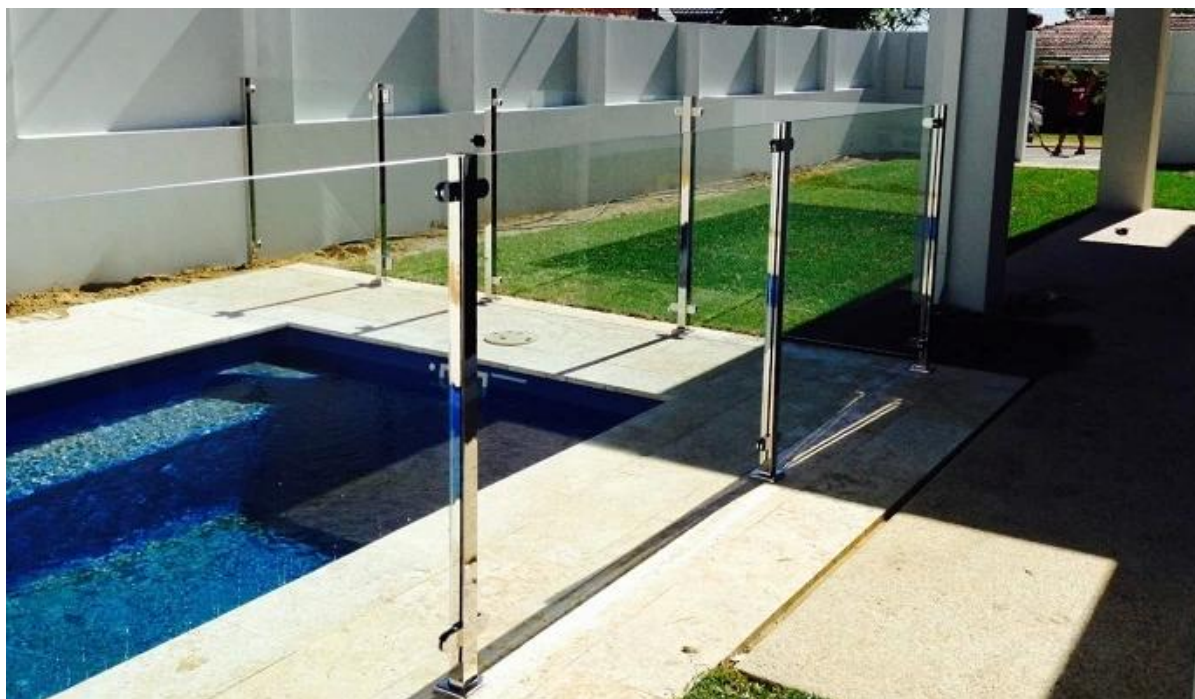

Aço inoxidável pós vidro piscina esgrima vidro segurando cliques

especificação:

- Material: aço inoxidável 304/316;
- Para espessura de vidro: 8-12mm;
- Acabamento: Cetim ou espelho polido.
- Modelo no .: G103, G104, G105 e CB-180.

1. Prendedores de vidro da forma redonda que prendem G105, G105R etc.:

Esgrima de piscina semi-frame projeto:

Deck halcão de aço inoxidável pós & Corrimão vidro trilhos projeto quadro:

Para nós de aço inoxidável & Corrimão consulte:
[Javascript: void \(0\); /* 1479889546822 */](tel:1479889546822)