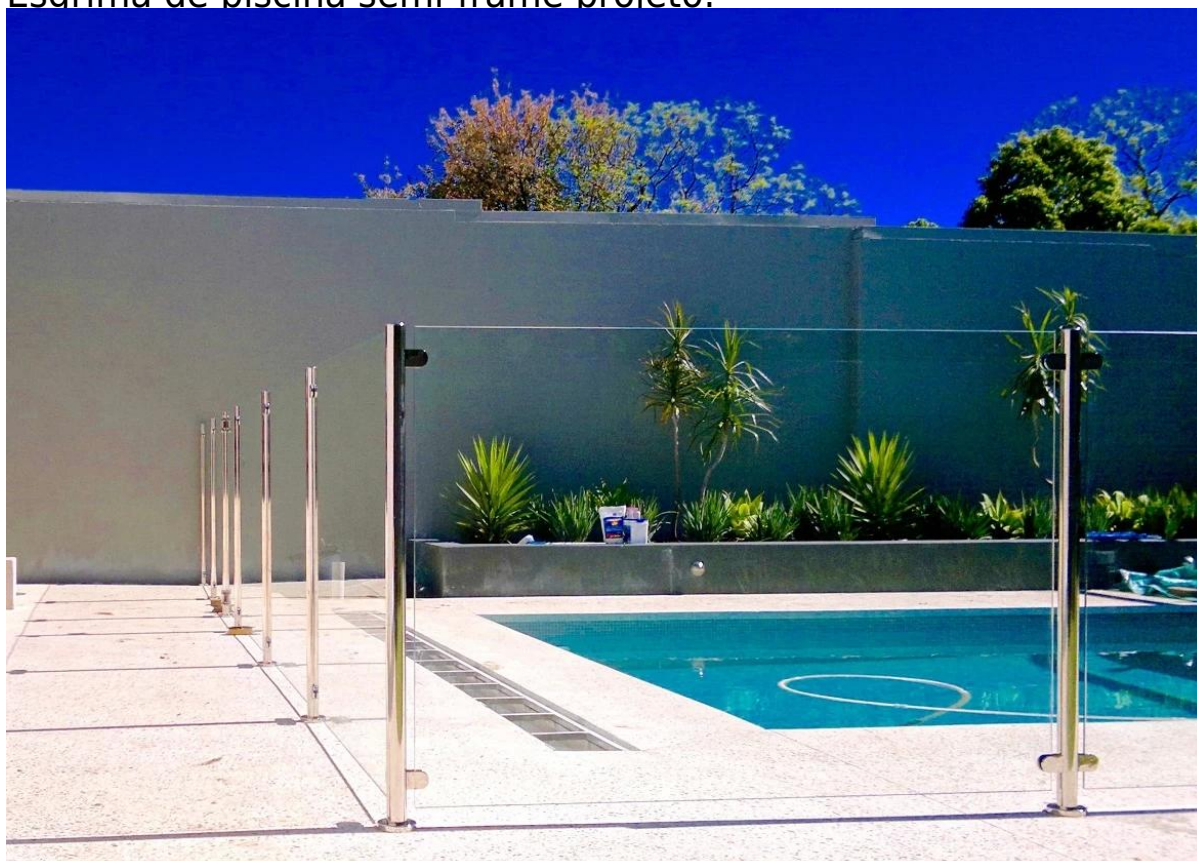

Aço inoxidável pós vidro piscina esgrima vidro segurando cliques

especificação:

- Material: aço inoxidável 304/316;
- Para espessura de vidro: 8-12mm;
- Acabamento: Cetim ou espelho polido.
- Modelo no .: G103, G104, G105 e CB-180.

1. Prendedores de vidro da forma redonda que prendem G105, G105R etc.:

Esgrima de piscina semi-frame projeto:

Deck halcão de aço inoxidável pós & Corrimão vidro trilhos projeto quadro:

Para nós de aço inoxidável & Corrimão consulte:
[Javascript: void \(0\); /* 1479889546822 */](tel:1479889546822)