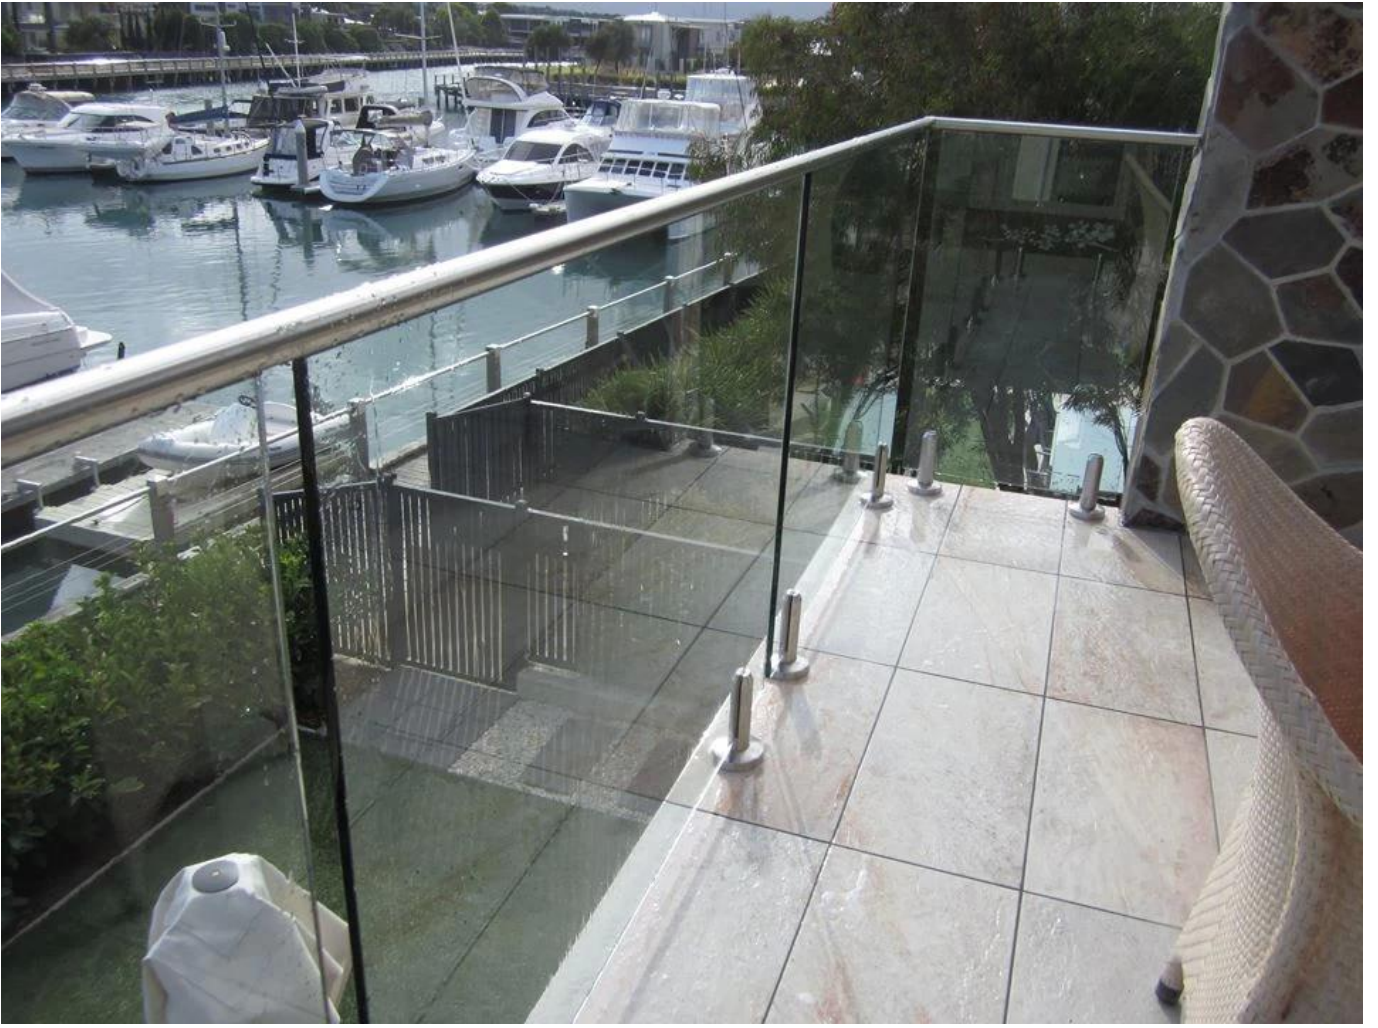

Aço inoxidável, redondo, base, prato, espigot, vidro, espiga

Espigão redondo da placa de base: RBM-2

Material: aço inoxidável 316, 316L, duplex 2205

Acabamento: cetim ou espelho

Para espessura de vidro: 10-13.52mm

Com tampa de base

KEBIL 科比奥®

desenho

embalagem

1. Um em um saco de plástico, em seguida, em uma caixa branca
2. 12 peças estão em uma Caixa

instalação foto

[Bem-vindo ao seu inquérito, E nós respondê-lo-emos dentro de 24 horas.](#)