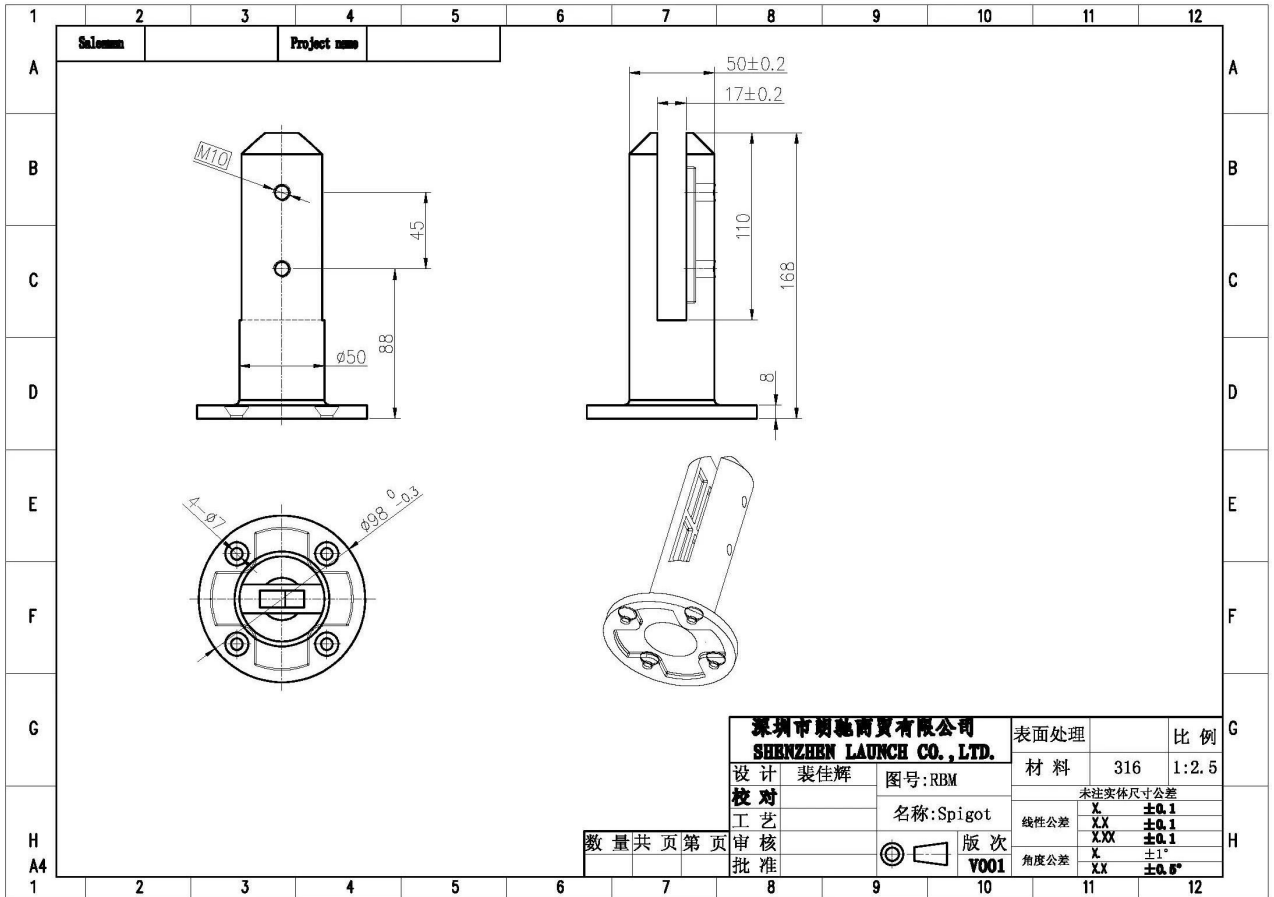

Aço inoxidável, redondo, base, prato, espigot, vidro, espiga

Espigão redondo da placa de base: RBM-2

Material: aço inoxidável 316, 316L, duplex 2205

Acabamento: cetim ou espelho

Para espessura de vidro: 10-13.52mm

Com tampa de base

KEBIL 科比奥®

desenho

embalagem

1. Um em um saco de plástico, em seguida, em uma caixa branca
2. 12 peças estão em uma Caixa

instalação foto

[Bem-vindo ao seu inquérito, E nós respondê-lo-emos dentro de 24 horas.](#)