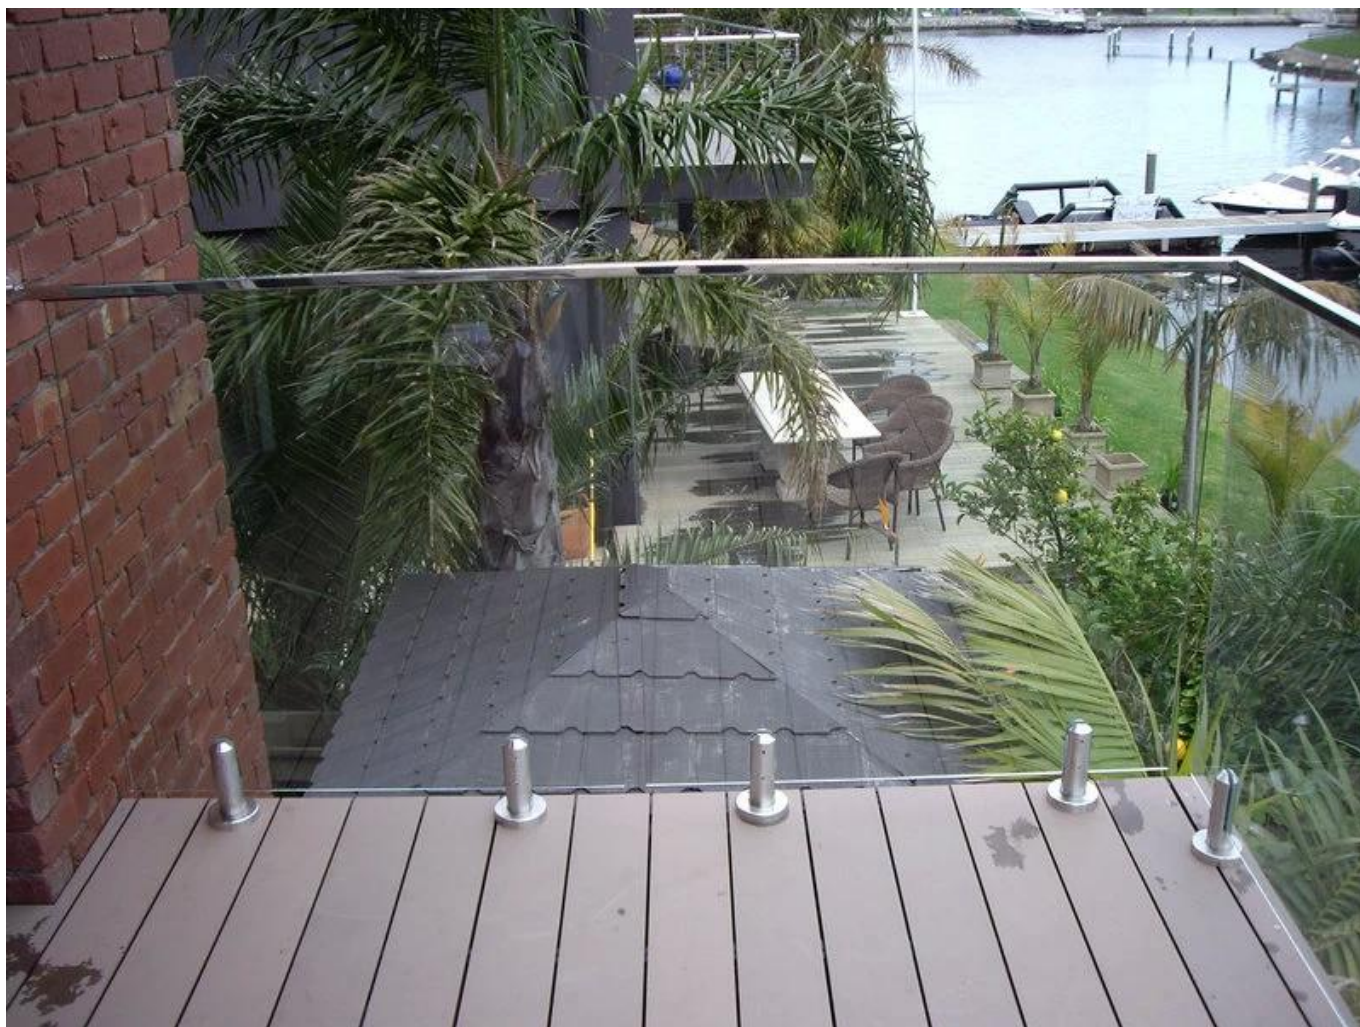

Aço inoxidável, redondo, base, prato, espigot, vidro, espiga

Espigão redondo da placa de base: RBM-2

Material: aço inoxidável 316, 316L, duplex 2205

Acabamento: cetim ou espelho

Para espessura de vidro: 10-13.52mm

Com tampa de base

KEBIL 科比奥®

desenho

embalagem

1. Um em um saco de plástico, em seguida, em uma caixa branca
2. 12 peças estão em uma Caixa

instalação foto

[Bem-vindo ao seu inquérito, E nós respondê-lo-emos dentro de 24 horas.](#)