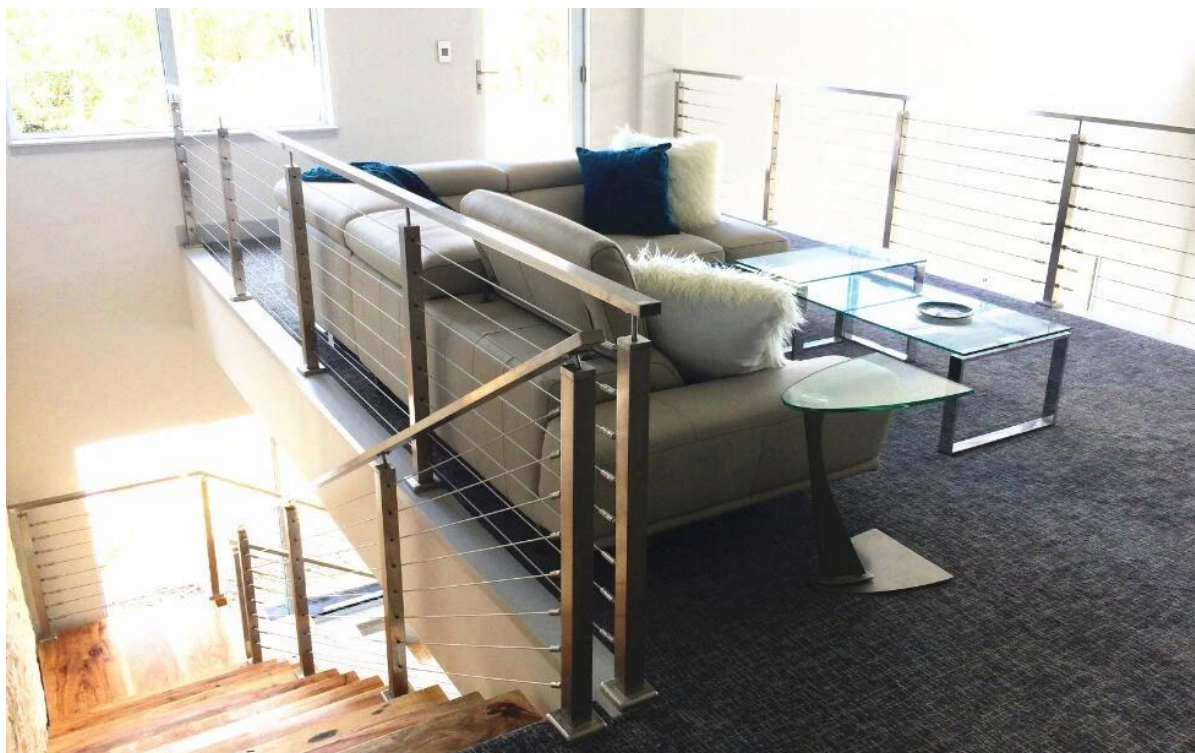

Cabo de trilhos Hardware Tensão de aço inoxidável

Descrição do Produto:

1. Material: aço inoxidável 304/316
2. Acabamento: Satinado ou espelho polido
3. Para o diâmetro do cabo: 3mm-6mm

Informações sobre produtos

Fotos do projeto

stainless steel cable fittings for balcony

Detalhe do pacoteS: EPE saco, caixa interna e caixa exterior, 12 pcs em uma caixa.

Precisa de uma cotação ou tem alguma dúvida, por favor deixe uma mensagem. Ou contacte-me com as informações abaixo. Vai voltar para você o mais rápido possível!