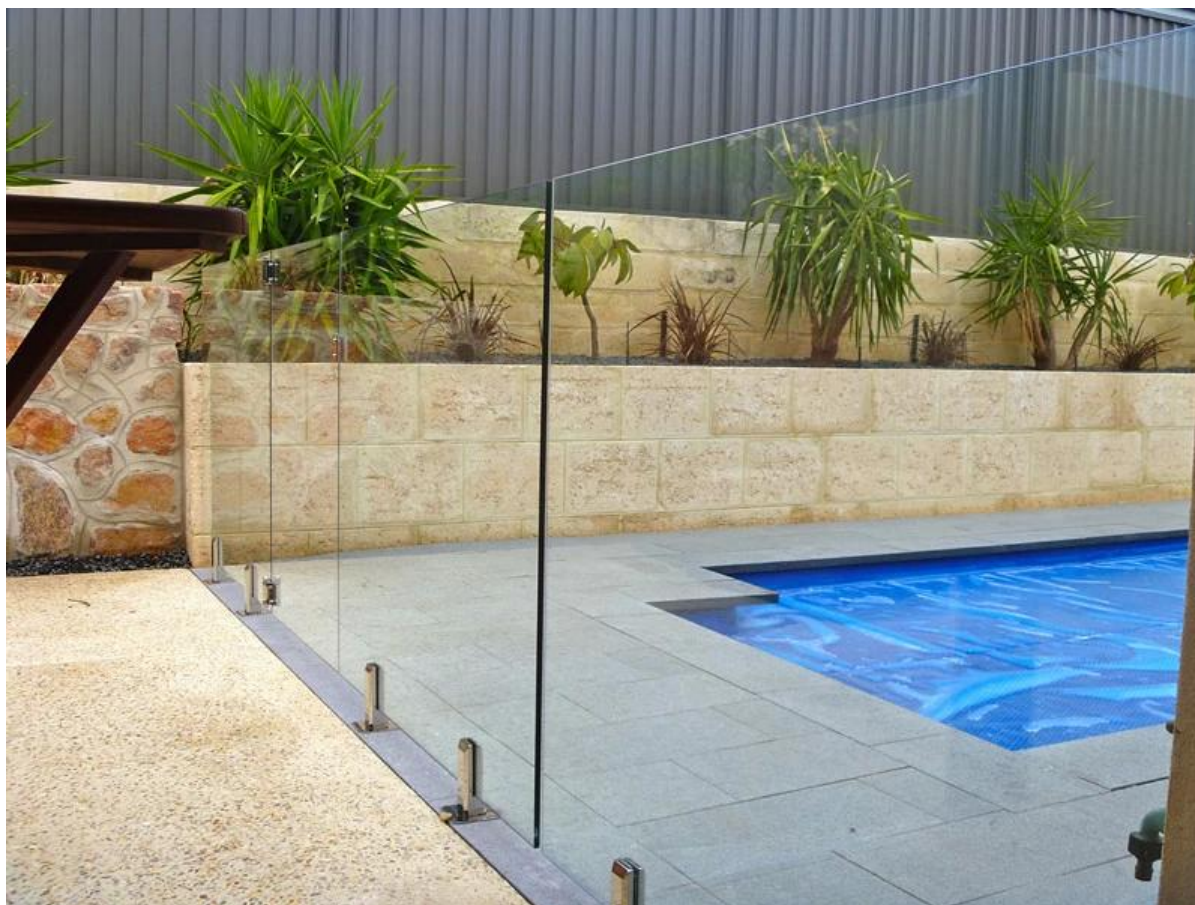

4. hardwares cerca de piscina

Obrigado pela sua visita, Qualquer interessado ou necessidades, entre em