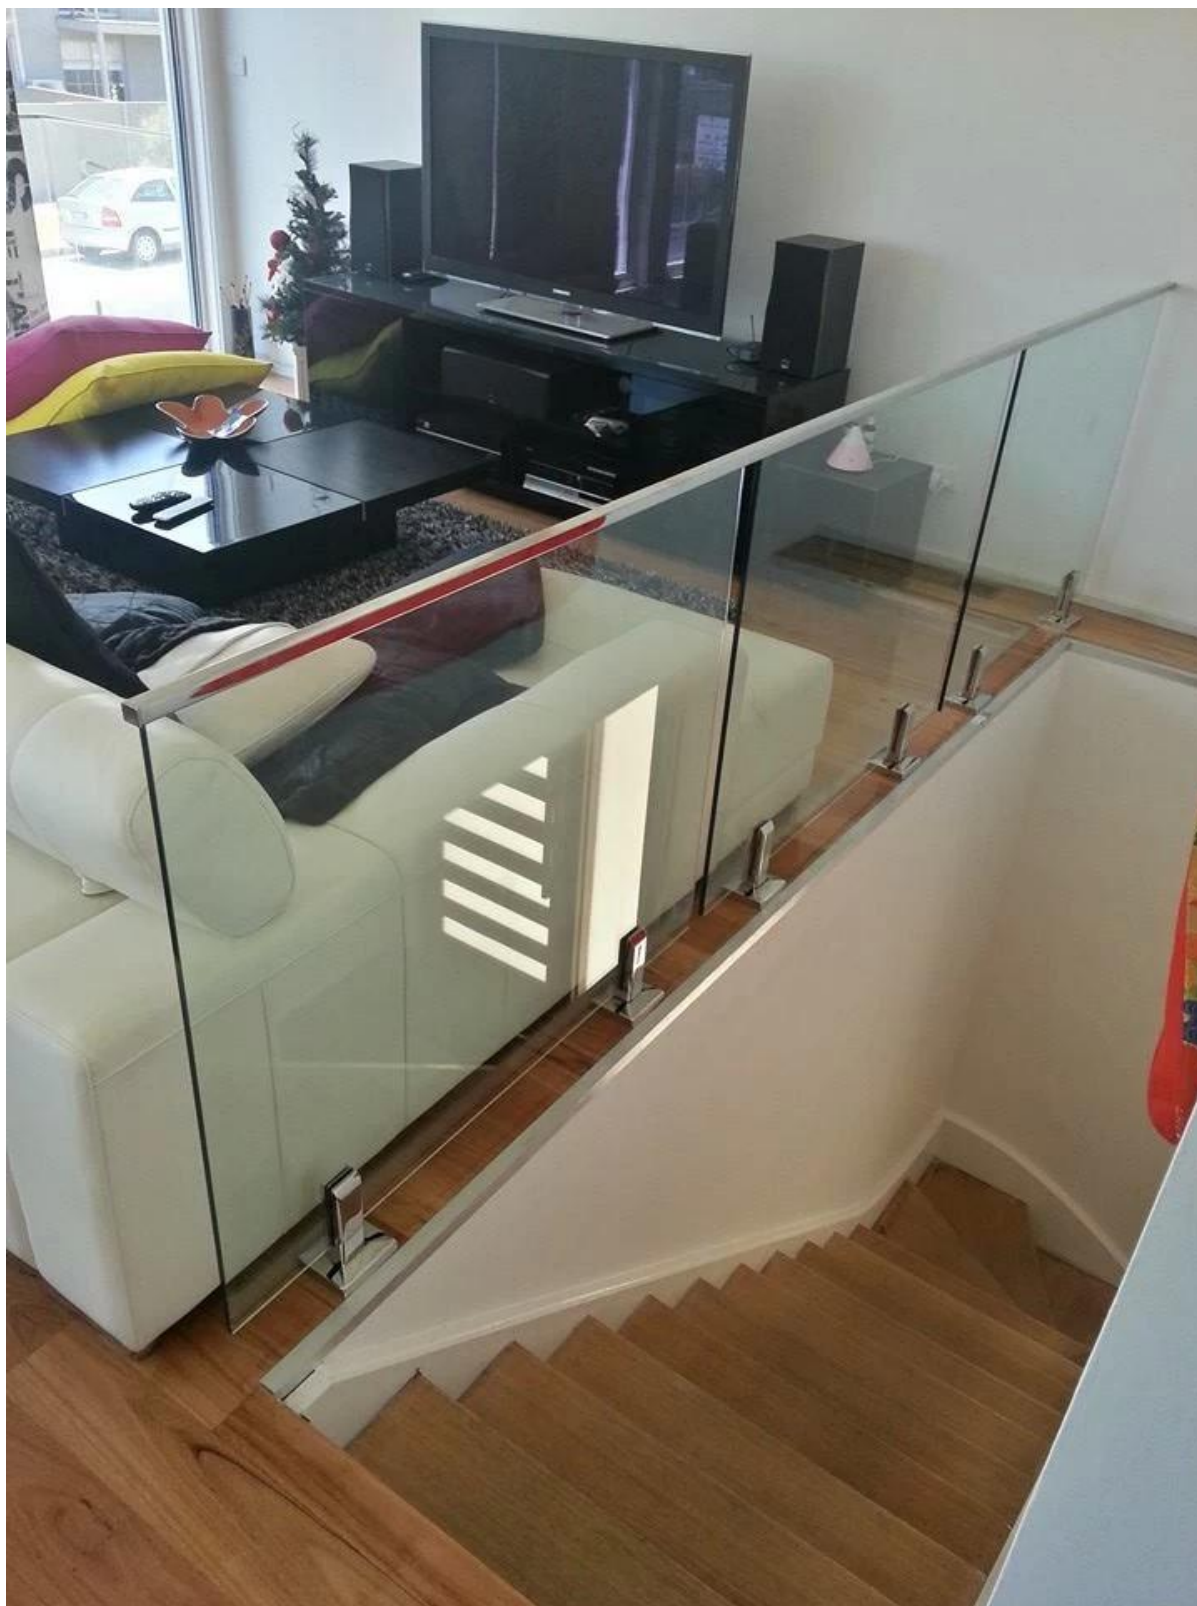

Aço inoxidável mini trilho superior está rodando em cima de esgrima de vidro. Pode ser usada para estabilizar a vidro inteiro de esgrima.

Temos 2 modelos de mini trilho superior opcional, forma e forma quadrada.

Praça trilho superior 25 * 20mm, sulco 14 * 14mm, 5,8 metros por comprimento.

Detalhes de produtos

KEBIL 科比奥®

Fotos do projeto

Certificação

ISO
9001:2008
REGISTERED

Shenzhen Launch Co.,Ltd

www.launch-china.cn