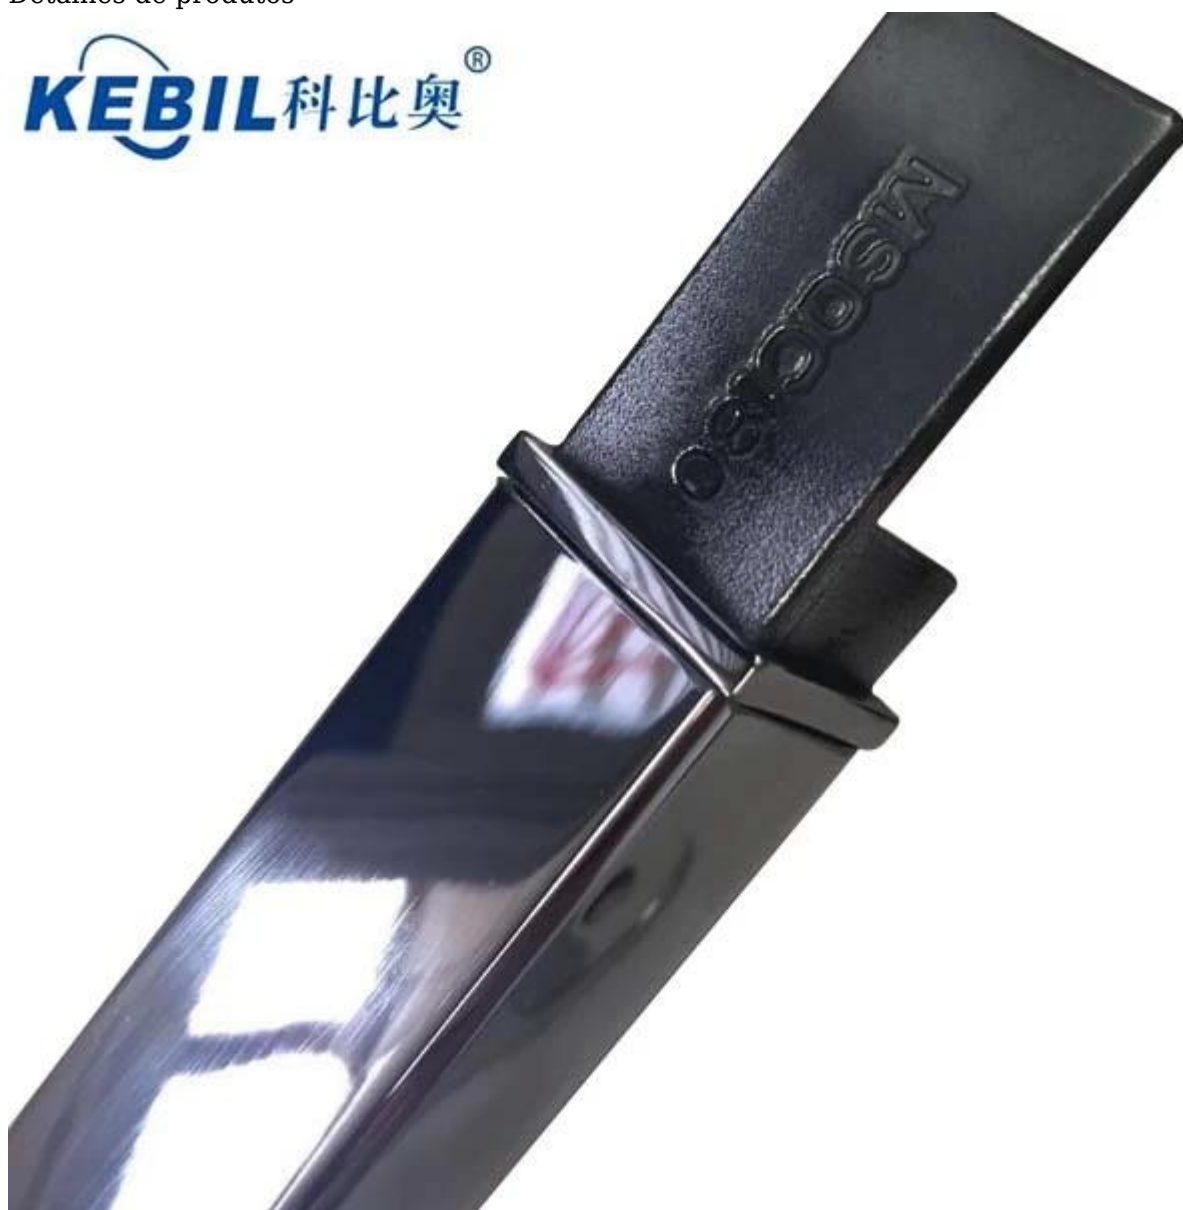

Aço inoxidável mini trilho superior está rodando em cima de esgrima de vidro. Pode ser usada para estabilizar a vidro inteiro de esgrima.

Temos 2 modelos de mini trilho superior opcional, forma e forma quadrada.

Praça trilho superior 25 * 20mm, sulco 14 * 14mm, 5,8 metros por comprimento.

Detalhes de produtos

KEBIL 科比奥®

Fotos do projeto

Certificação

ISO
9001:2008
REGISTERED

Shenzhen Launch Co.,Ltd

www.launch-china.cn