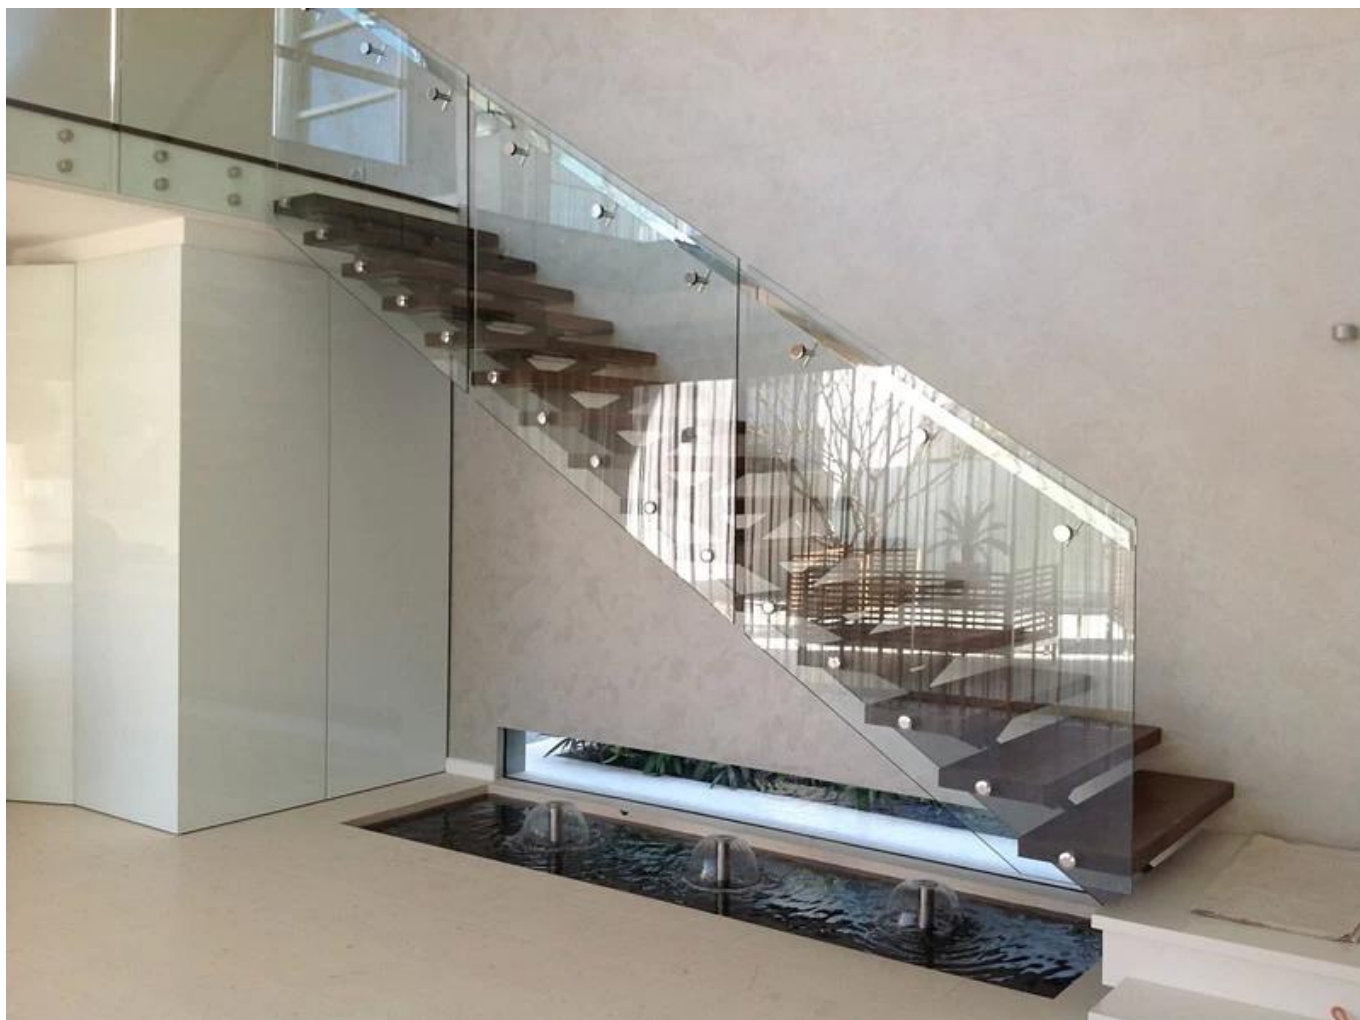

Por favor, vá ao nosso [homepage](#), E nós vamos ajudá-lo a encontrar os produtos que você precisa. ou [entre em contato com us](#) para a recomendação.