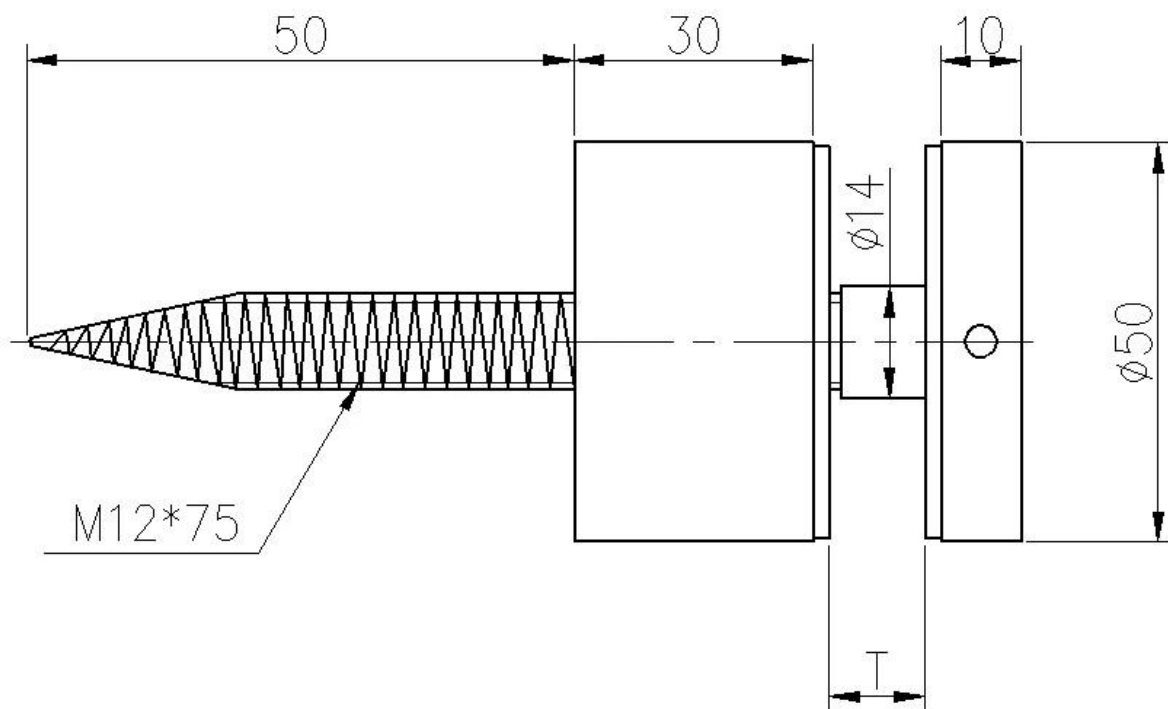

staimpasse aço inless para trilhos de vidro

Modelo No .: SF-50

mamãe material: aço inoxidável 304/316

acabamento: satin / espelho polido

tamanho: 50 cap 10 milímetros *, 50 * 30mm corpo, M12 * 120

parafuso, a junta de borracha de silicone incluído

af-lo de vidro 10-19mm

mostra o tamanho

show de projeto

Por favor, vá ao nosso [homepage](#), E nós vamos ajudá-lo a encontrar os produtos que você precisa. ou [entre em contato com us](#) para a recomendação.