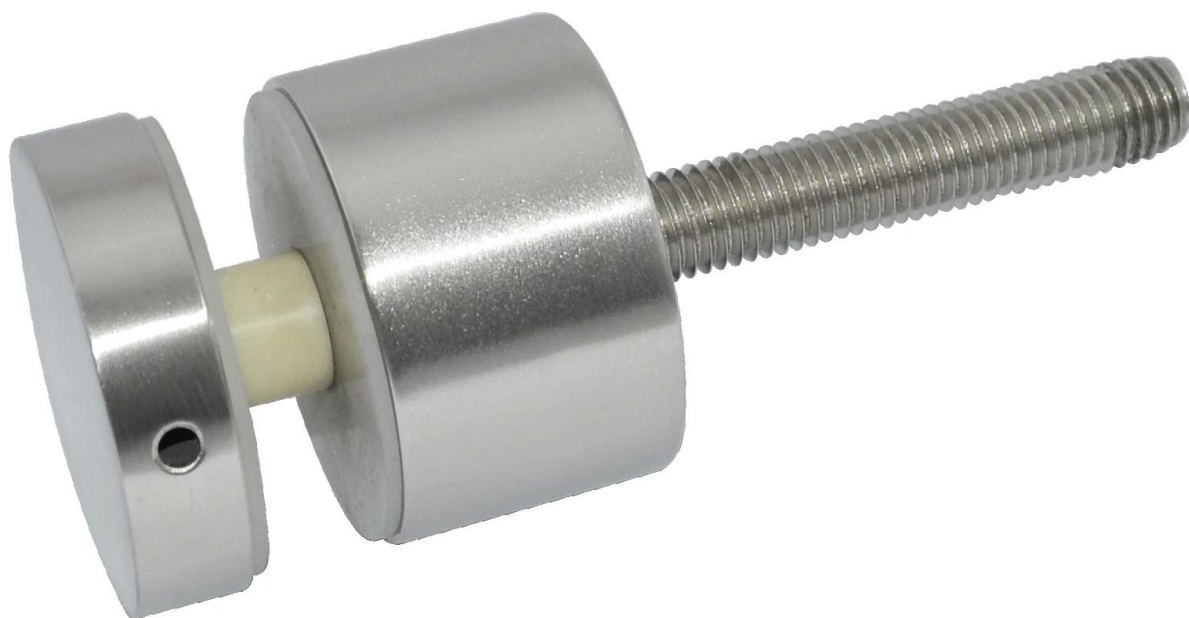

staimpasse aço inless para trilhos de vidro

Modelo No .: SF-50

mamãe material: aço inoxidável 304/316

acabamento: satin / espelho polido

tamanho: 50 cap 10 milímetros *, 50 * 30mm corpo, M12 * 120

parafuso, a junta de borracha de silicone incluído

af-lo de vidro 10-19mm

mostra o tamanho

show de projeto

Por favor, vá ao nosso [homepage](#), E nós vamos ajudá-lo a encontrar os produtos que você precisa. ou [entre em contato com us](#) para a recomendação.