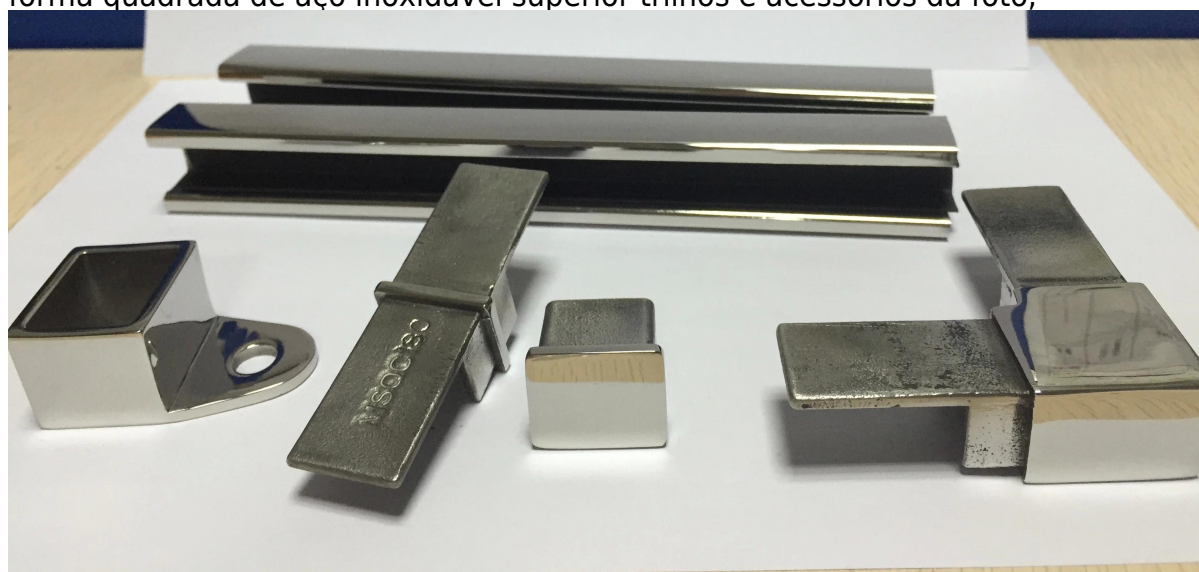

top trilhos de aço inoxidável para 8-13.52mm vidro de espessura

1. top de aço inoxidável para trilhos 8-13.52mm descrição de vidro de espessura,

Material: aço inoxidável 304/316/316

Terminar: Escovado ou polido Espelho

Para espessura de vidro : espessura 8-13.52mm

Dimensão:

---- Forma redonda, Diâmetro 25.4 milímetros, sulco 14 * 14 milímetros,

---- Forma quadrada, 25 * 20mm, ranhura 14 * 14 milímetros,

5,8 metro por extensão, ou como por seu corte de exigência em seções

2. Forma quadrada superiores trilhos e acessórios em aço inoxidável:

Square slot handrail series

forma quadrada de aço inoxidável superior trilhos e acessórios da foto,

3. Forma redonda top trilhos e acessórios em aço inoxidável: