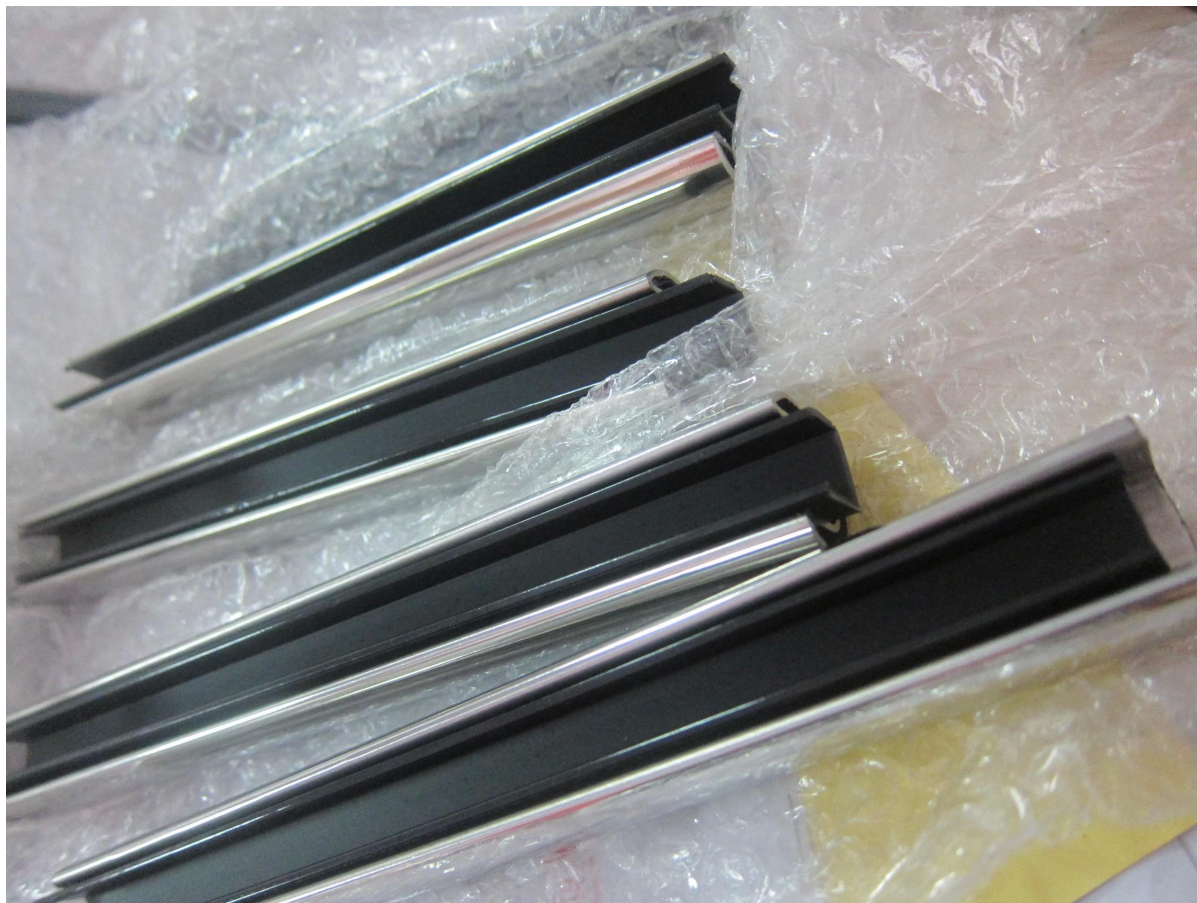

4. aço inoxidável projeto trilhos superiores para sua referência:

1). Bprojetos trilhos Mar. Varanda de aço inoxidável projeto trilhos superiores,