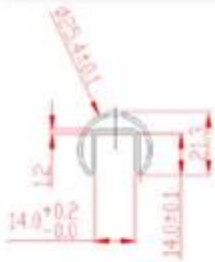

Especificações de slot de corrimão:

Material: aço inoxidável 316 / 316L

Terminar: cetim ou espelho polido

Ranhura rodada dimensão ferroviário: Dia 25,4 milímetros, groove 14 * 14 mm, de 5,8 metros por comprimento

Praça dimensão ranhura ferroviário: 25 * 21 milímetros, groove 14 * 14 mm, de 5,8 metros por comprimento

Acessórios incluídos: tampa (RD & amp; SQ); straight conector de 180 graus (RD & amp; SQ); 90 conector grau (RD & amp; SQ); parede ao conector ferroviário (RD & amp; SQ)

Square handrail fittings :

Square cap

Square wall to rail connector

Square 180 deg. Connector

Square 90 deg. Connector

www.launch-china.cn

Shenzhen Launch Co.,Ltd

Round slot handrail & fittings

slot handrail length : 5.8 meters

round handrail fittings :

round cap

round wall to rail connector

round 180 deg. connector

round 90 deg. connector

www.launch-china.cn

Square slot handrail series