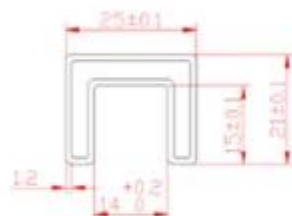

Especificações de slot de corrimão:

Material: aço inoxidável 316 / 316L

Terminar: cetim ou espelho polido

Ranhura rodada dimensão ferroviário: Dia 25,4 milímetros, groove 14 * 14 mm, de 5,8 metros por comprimento

Praça dimensão ranhura ferroviário: 25 * 21 milímetros, groove 14 * 14 mm, de 5,8 metros por comprimento

Acessórios incluídos: tampa (RD & amp; SQ); straight conector de 180 graus (RD & amp; SQ); 90 conector grau (RD & amp; SQ); parede ao conector ferroviário (RD & amp; SQ)

Aplicação: usado como top corrimão, na área da piscina, varanda, escada etc

Produto de slot de corrimão, quadrados e redondos

Shenzhen Launch Co.,Ltd

Square slot handrail & fittings

slot handrail length : 5.8 meters

slot handrail length : 5.8 meters

round handrail fittings :

round cap

round wall to rail connector

round 180 deg. connector

round 90 deg. connector

www.launch-china.cn

Square slot handrail series