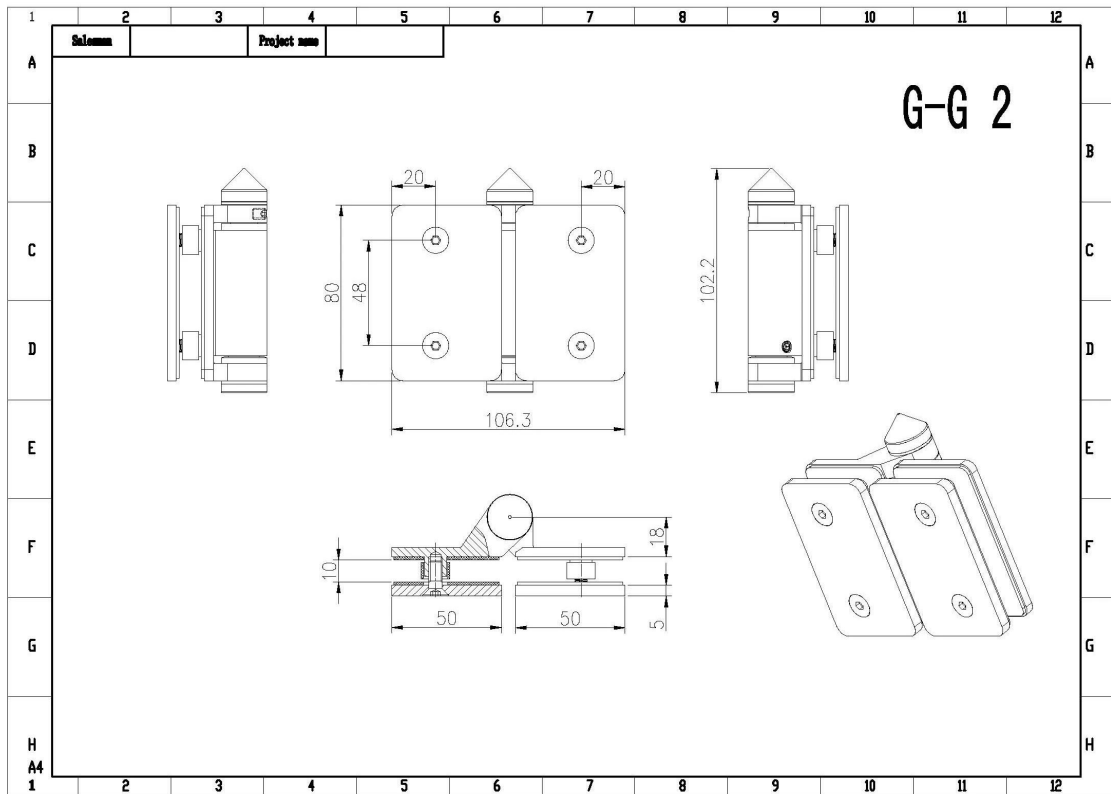

piscina primavera portão de cerca de vidro
dobradiça tipo carregado para porta de vidro
8-12mm

Shenzhen Lançamento tem três modelos
de [piscina dobradiças Portão Cerca de vidro](#) como
abaixo .

[Vidro para dobradiça de vidro](#) fotografia e
desenho

G-G2

Vidro à parede da dobradiça fotografia e desenho

G-W 2

Vidro para pós rodada fotografia e desenho

G-R2

G

foto Empacotamento para piscina dobradiça portão de cerca de vidro

piscina portão de cerca de vidro dobradiça
instalado em cerca de piscina gate