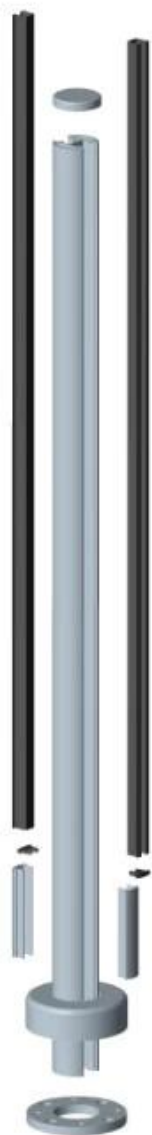

1.100 milímetros alta [terraço de alumínio trilhos pós vidro](#) , Com a placa de base para montagem em superfície ou montagem lado suporte para a montagem lateral

[Montagem de superfície grades de alumínio](#)

Altura da base para o corrimão	1.100 milímetros de altura padrão
terminar	revestimento de prata em pó (ou preto, cinza)
placa de base	soldada para deixar
Acessórios	tampa da base, assento de plástico, canal de plástico, suporte toop corrimão
Tempo de espera	4 semanas

[montagem lateral grades de alumínio](#)

Altura da superfície ao corrimão	1.100 milímetros
terminar	revestimento em pó (cinza preto, branco. etc.)
MOQ	20 metros
Porto Maritimo	Shenzhen

alumínio seções trilhos pós.

- uma forma de pós
- 2 vias pós 180 graus
- 2 vias pós 135 graus
- 2 vias pós 90 graus

Abaixo está foto montagem de [mensagens trilhos de alumínio](#) .Com Tampa de extremidade na parte superior, que também pode estar com tubo de corrimão em cima.