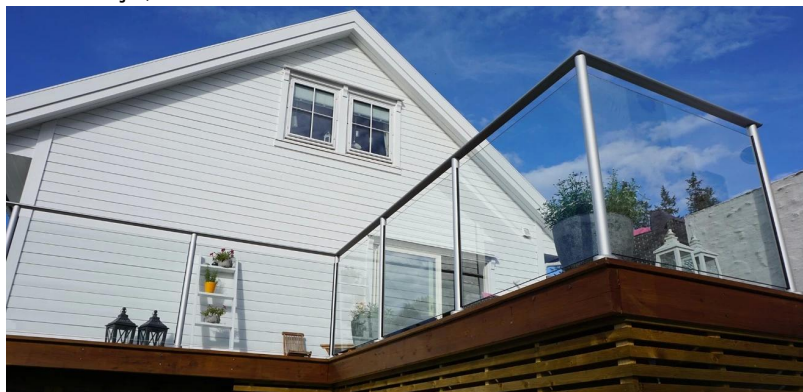

- uma forma de pós
- 2 vias pós 180 graus
- 2 vias pós 135 graus
- 2 vias pós 90 graus

Abaixo está foto montagem de [mensagens trilhos de alumínio](#) .Com Tampa de extremidade na parte superior, que também pode estar com tubo de corrimão em cima.

fotos de instalação de grades de alumínio

na varanda

em torno da piscina

no terraço, com corrimão em cima

Se você tem projetos trilhos para obter informações sobre preços, não hesite em enviar inquérito para sales01@launch-china.cn ou me ligue no 86-755-86037559 ou pode alcançar o meu MOB 86-13590273543