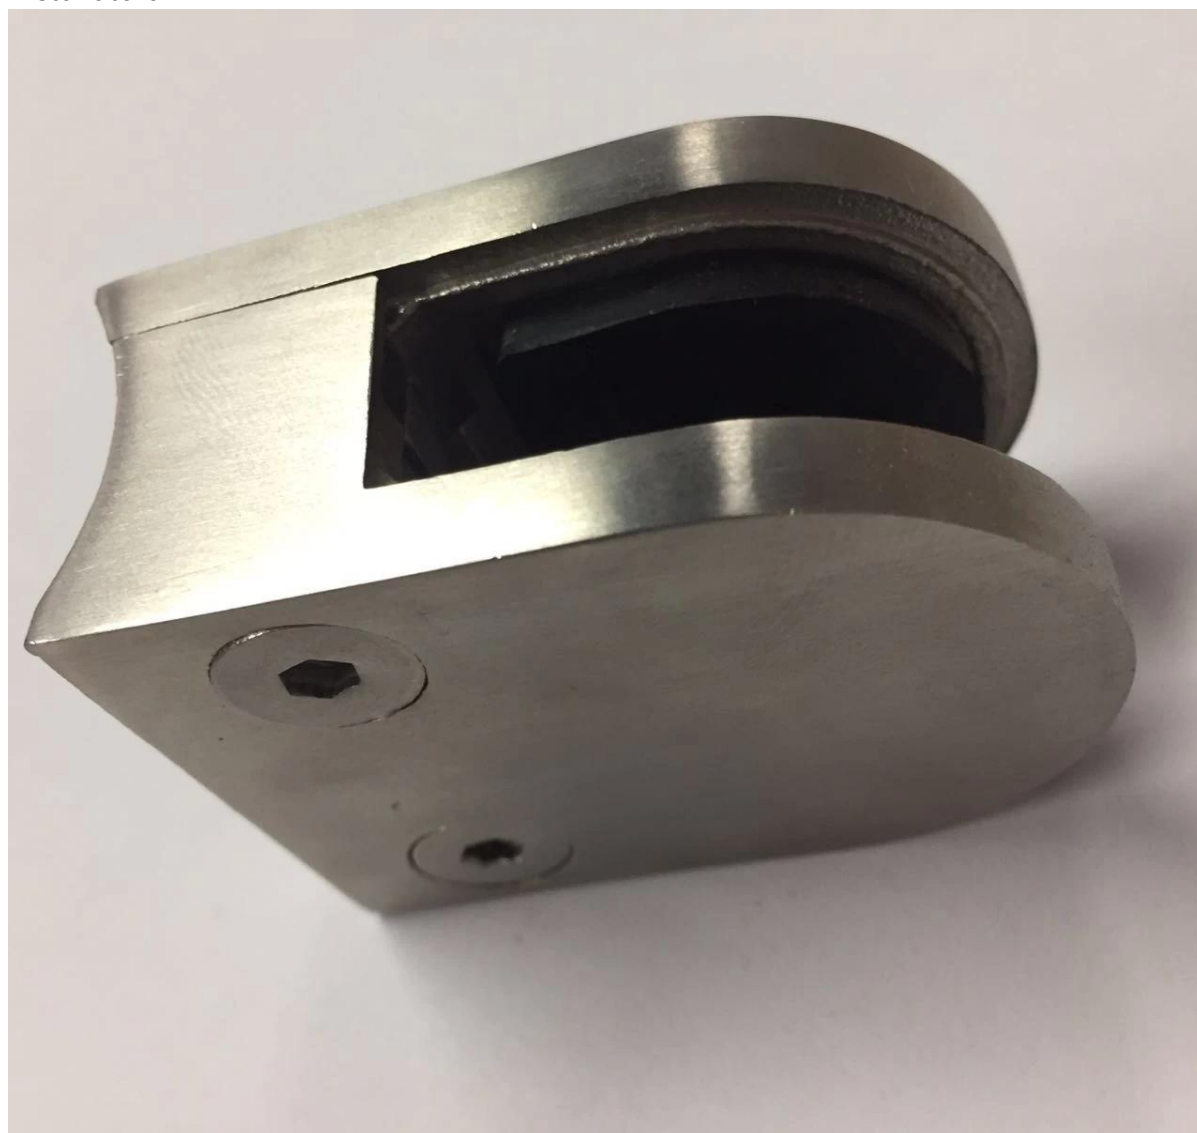

[Suporte braçadeira tipo D de aço inoxidável de vidro](#) para vidro de 10mm para vidro balaustrada corrimão posts

Especificações.

MOQ	10 unidades por pacote
Material	aço inoxidável 316
Modelo não.	G105R
Espessura do vidro	10-12mm
aplicam-se	Posts, parede etc.

Fotos para [braçadeiras de vidro de aço inoxidável.](#)

Vista lateral

Vista frontal

Vista traseira

Sinta-se livre para nos enviar o inquérito para obter cotações de preços e tempo de envio!