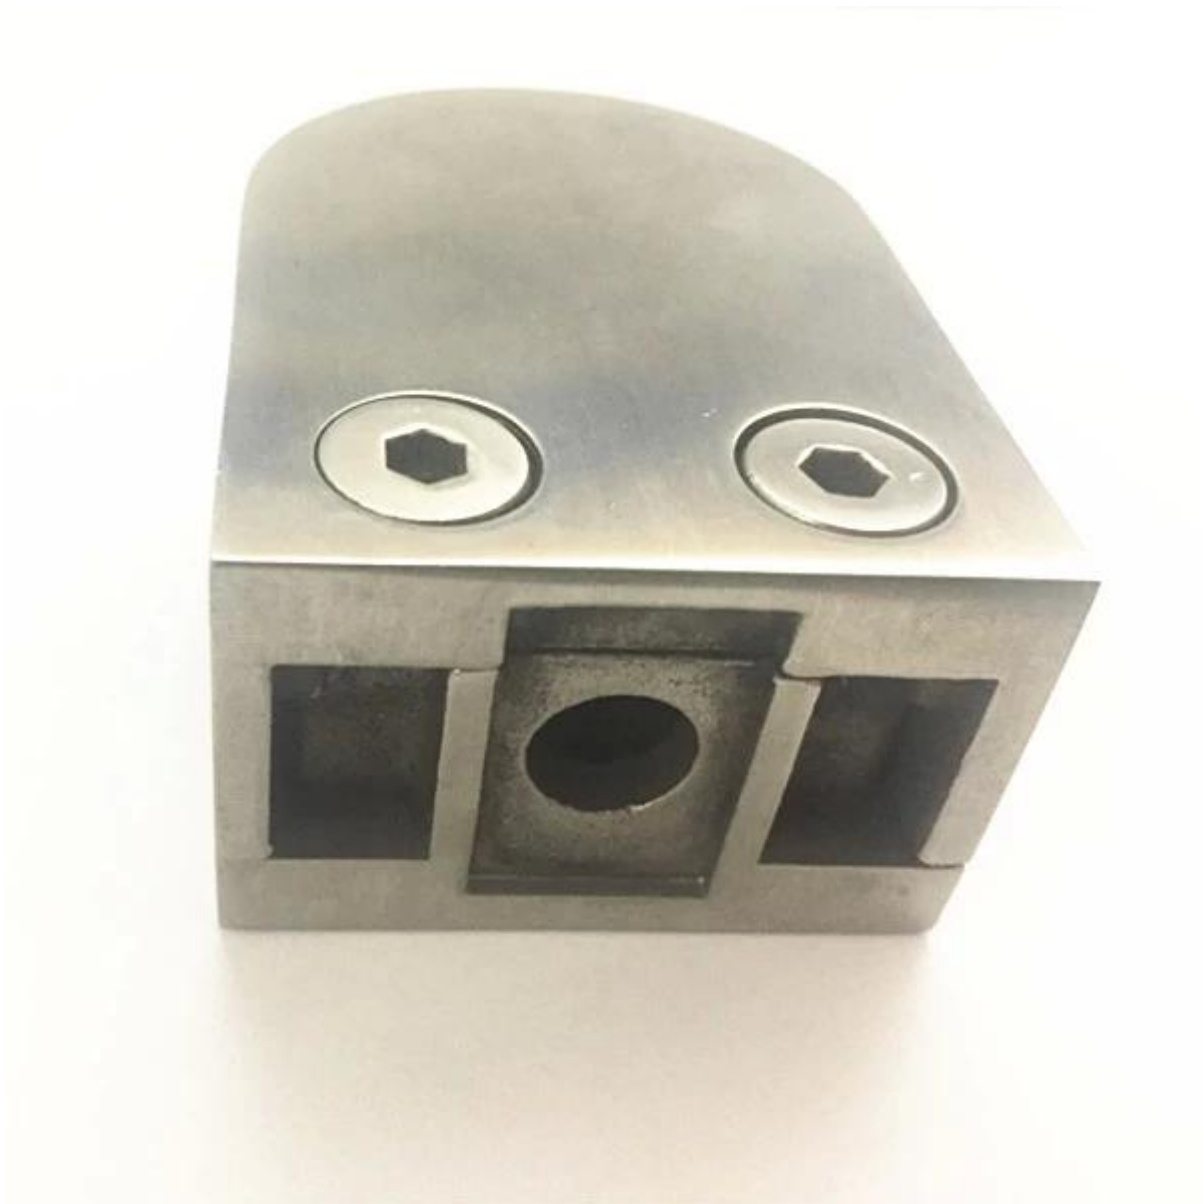

pinças de madeira post fixação vidro quadrado de aço inoxidável, vidro madeira corrimão posts ferragens de montagem

Especificações.

<b>Pacote</b>	<b>10 PCes pelo bloco, 100 PCes pela caixa</b>
<b>Material</b>	<b>30 / 316 aço inoxidável</b>
<b>Modelo não.</b>	<b>G105 plana volta / G105R volta redonda</b>
<b>Espessura do vidro</b>	<b>vidro de 10-12</b>
<b>aplicam-se</b>	<b>mensagens de madeira</b>

Fotos para [madeira pós fixação abraçadeiras de aço inoxidável quadrado vidro](#) , diferentes pontos de vista

Vista inferior de cliques, com furo de parafuso para trilhos de montagem post

Pacote de madeira pós fixação abraçadeiras de aço inoxidável quadrado vidro : 1 pc em um saco plástico, 10 pcs em uma caixa pequena, 100 pcs em uma caixa.

Embalagem fotos forwood post fixação abraçadeiras de aço inoxidável quadrado vidro

Fotos de instalação de madeira pós fixação abraçadeiras de aço inoxidável quadrado vidro

Envie-nos inquéritos agora para obter cotação de preço!