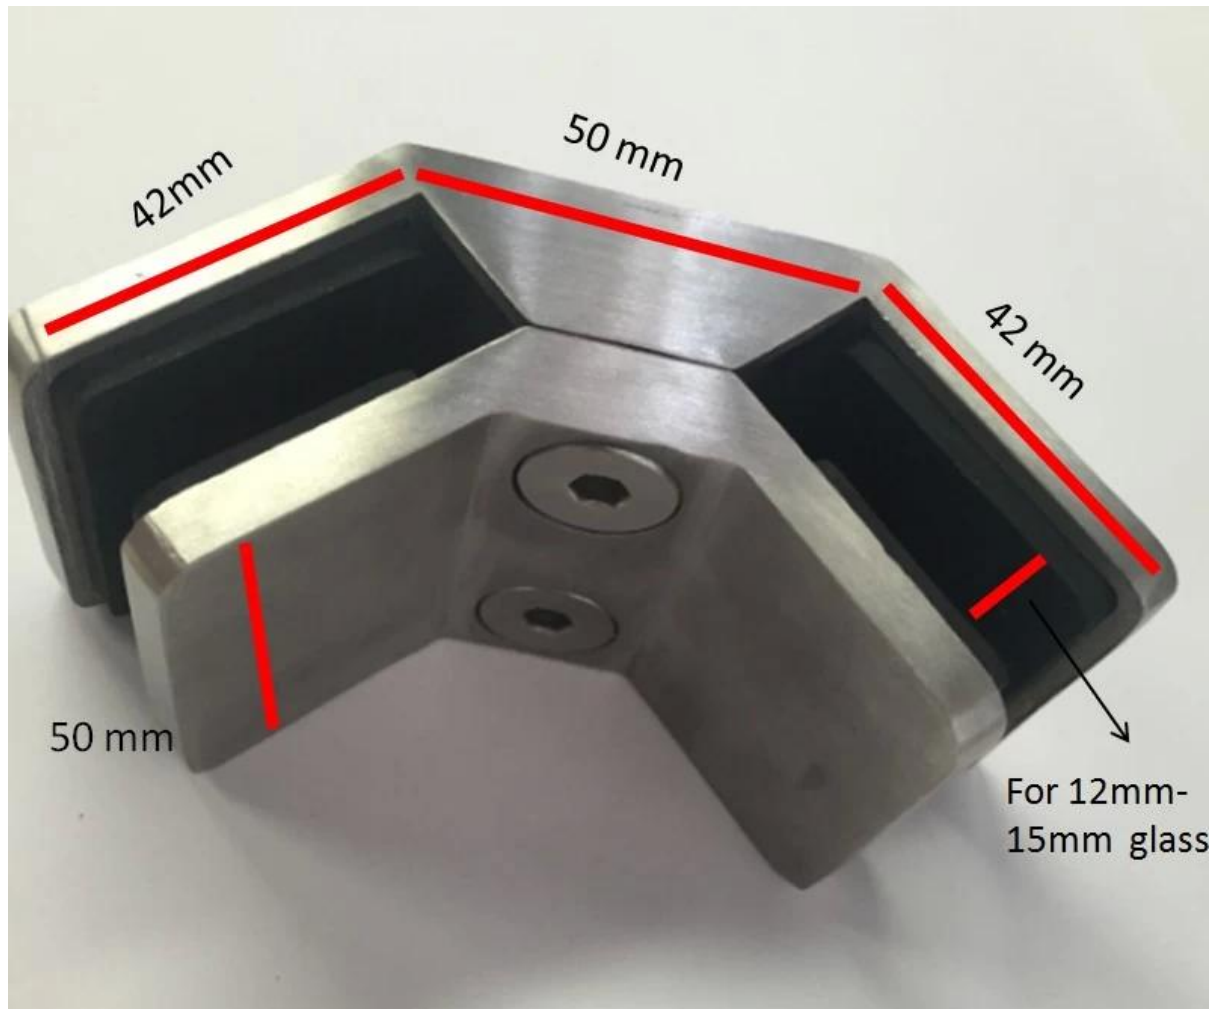

[12-15 мм стекла 90 градусов стекла хомут из нержавеющей стали](#)(модель #PV-90) используется в углу

1. возможности для [12-15 мм стекла 90 градусов стекла хомут из нержавеющей стали](#)

-Модель # PV-90

-90 градусов, используемые в углу между 2 стеклянными панелями

-сделаны precision литья

-316 нержавеющей сталь

-полировка

-MOQ 10 шт

2. фотографии для [12-15 мм стекла 90 градусов стекла хомут из нержавеющей стали](#) как показано ниже

Вид сзади. 90 градусов зажима стекла из нержавеющей стали

вид снизу. 90 градусов зажима стекла из нержавеющей стали

вид сбоку. 90 градусов зажима стекла из нержавеющей стали

3. размеры для 12-15 мм стекла 90 градусов стекла хомут из нержавеющей стали