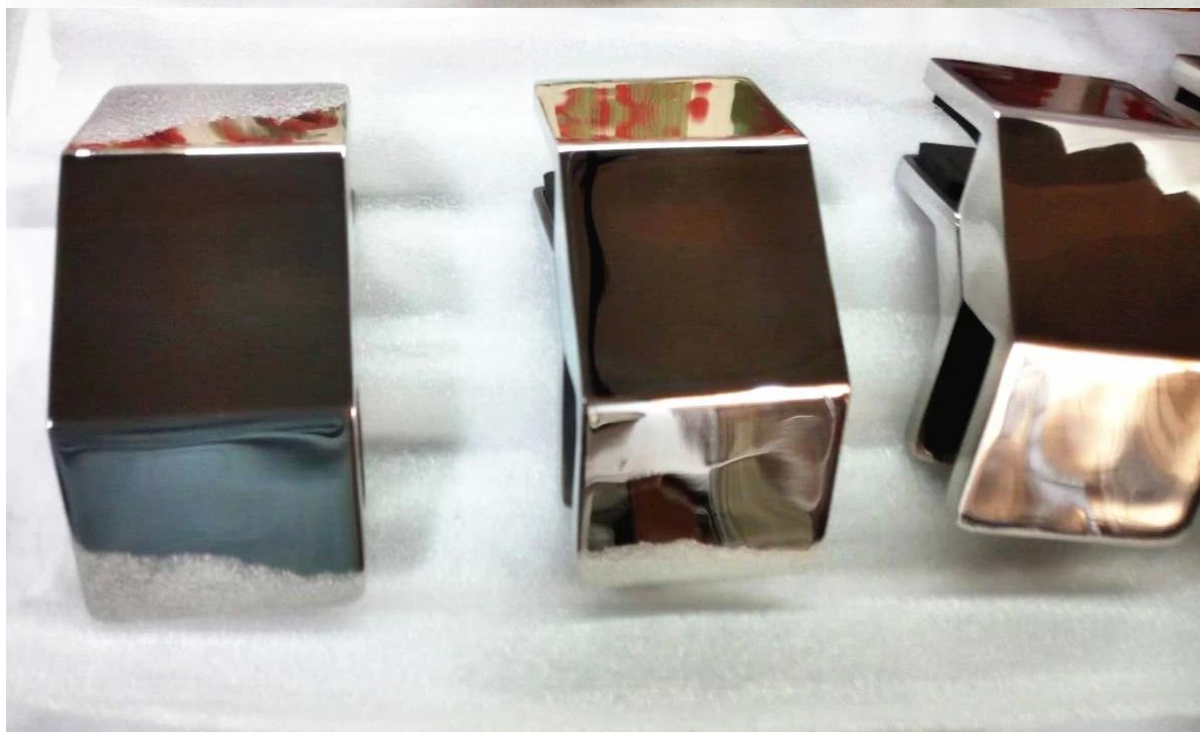

Другие модели стекла зажимы.