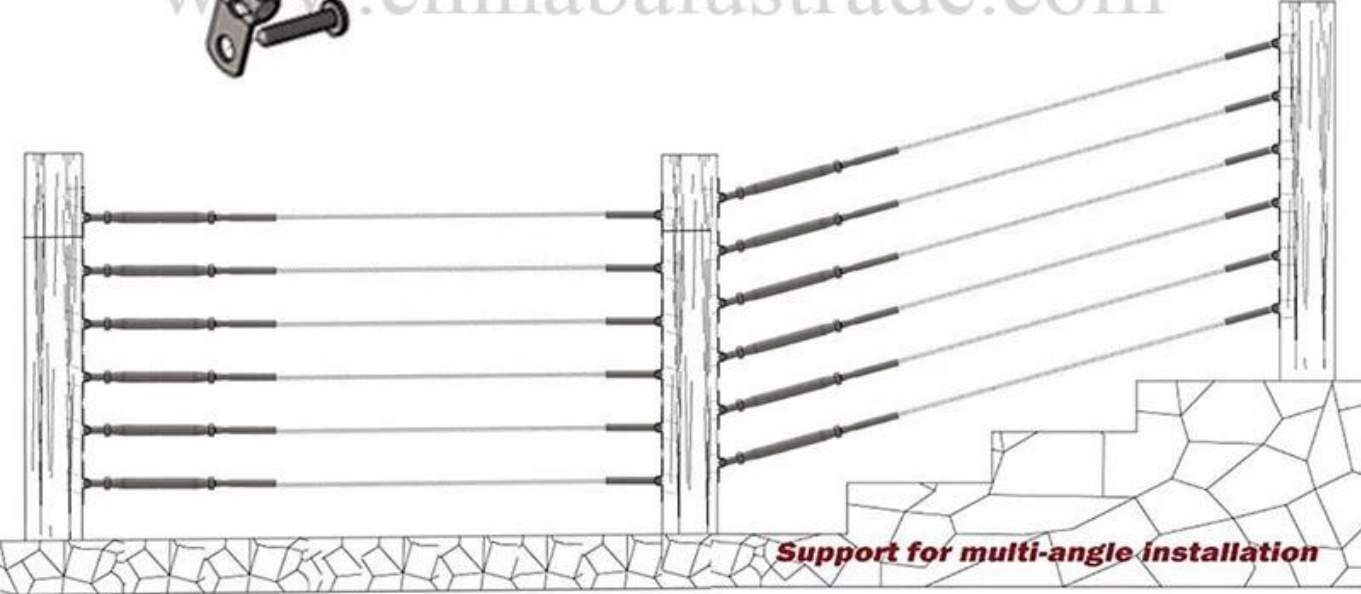

# Технические характеристики натяжителя троса для крепления на дереве -

1. Материал нержавеющая сталь 304/316
2. для кабелей 3-5 мм
3. 180 градусов регулируемые монтажные концы
4. с шурупами

# Фотографии 180-градусного регулируемого натяжителя троса

**KEBIL** 科比奥®

[www.chinabalustrade.com](http://www.chinabalustrade.com)

**KEBIL** 科比奥®

[www.chinabalustrade.com](http://www.chinabalustrade.com)

**Support for multi-angle installation**

[www.kebilnabalu.com](http://www.kebilnabalu.com)

**KEBIL** 科比奥®

[www.chinabalustrade.com](http://www.chinabalustrade.com)