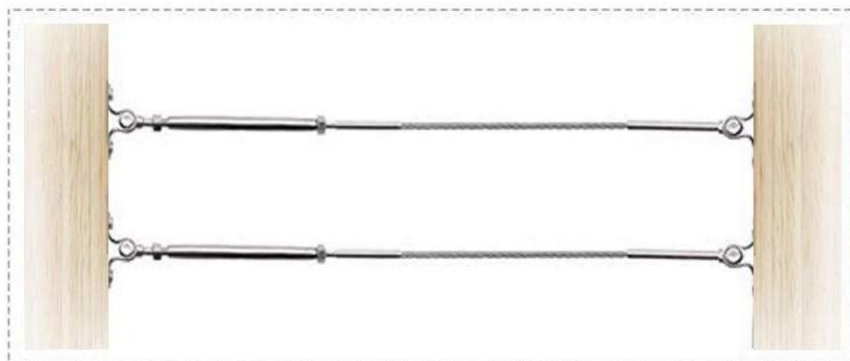

Натяжитель для крепления на 180 градусов для кабелей 3-5 мм в помещении и на открытом воздухе кабель балюстрада дуги ,

# Технические характеристики натяжителя троса для крепления на дереве -

1. Материал нержавеющая сталь 304/316
2. для кабелей 3-5 мм
3. 180 градусов регулируемые монтажные концы
4. с шурупами

# Фотографии 180-градусного регулируемого натяжителя троса

**KEBIL** 科比奥®

[www.chinabalustrade.com](http://www.chinabalustrade.com)

**KEBIL** 科比奥®

[www.chinabalustrade.com](http://www.chinabalustrade.com)