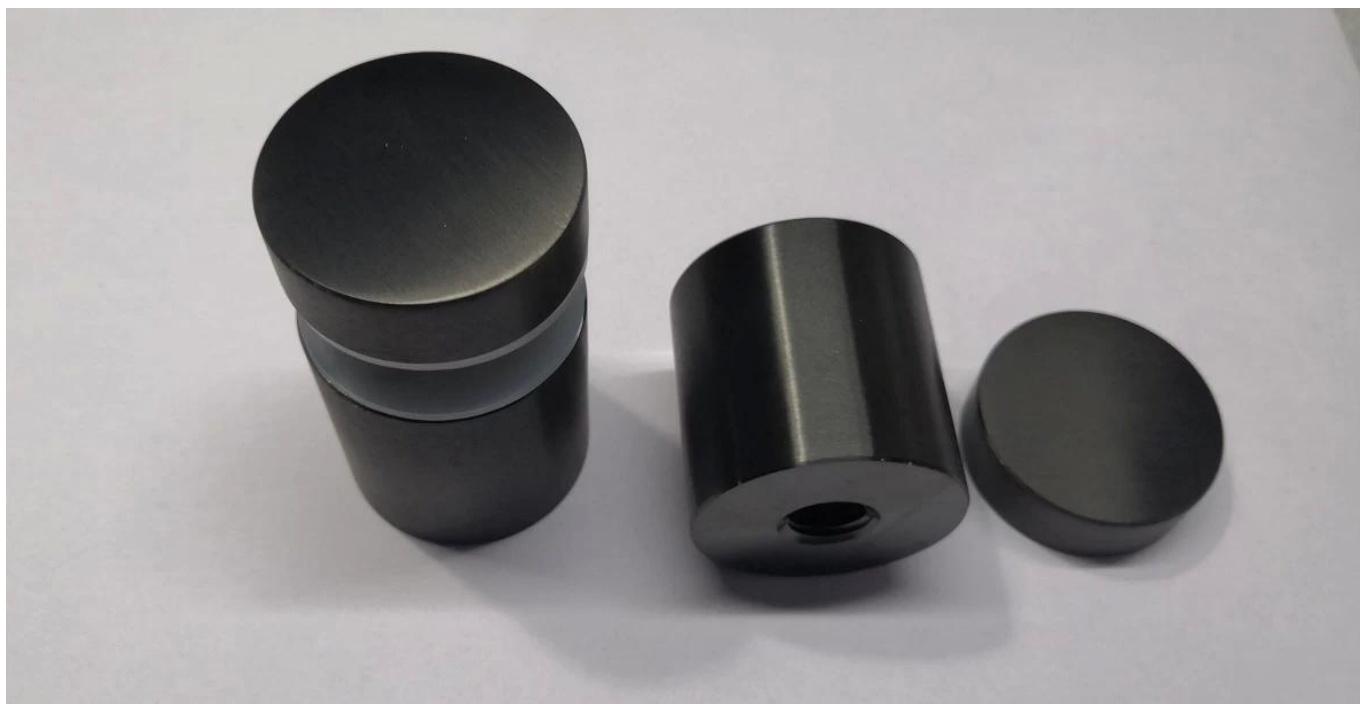

Безрамное ограждение из нержавеющей стали Регулируемый стеклянный фиксатор 38мм

| | |
|----------------------------------|---|
| материал | нержавеющий сталь 316 / 304 |
| FinishM | irror / сатин / черный цвет |
| измерение | Диаметр 38 мм, крышка 10 мм, основание 38 мм, silicon резинка прокладка включены |
| изготовленный на заказ измерение | Имеется в наличии. Мы находятся завод. |
| монтаж | Боковая сторона крепление / лицо / фасции / стена монтаж, фиксирование в дерево / древесина / бетон |
| Дрель стекло дыра | Диаметр 14мм |