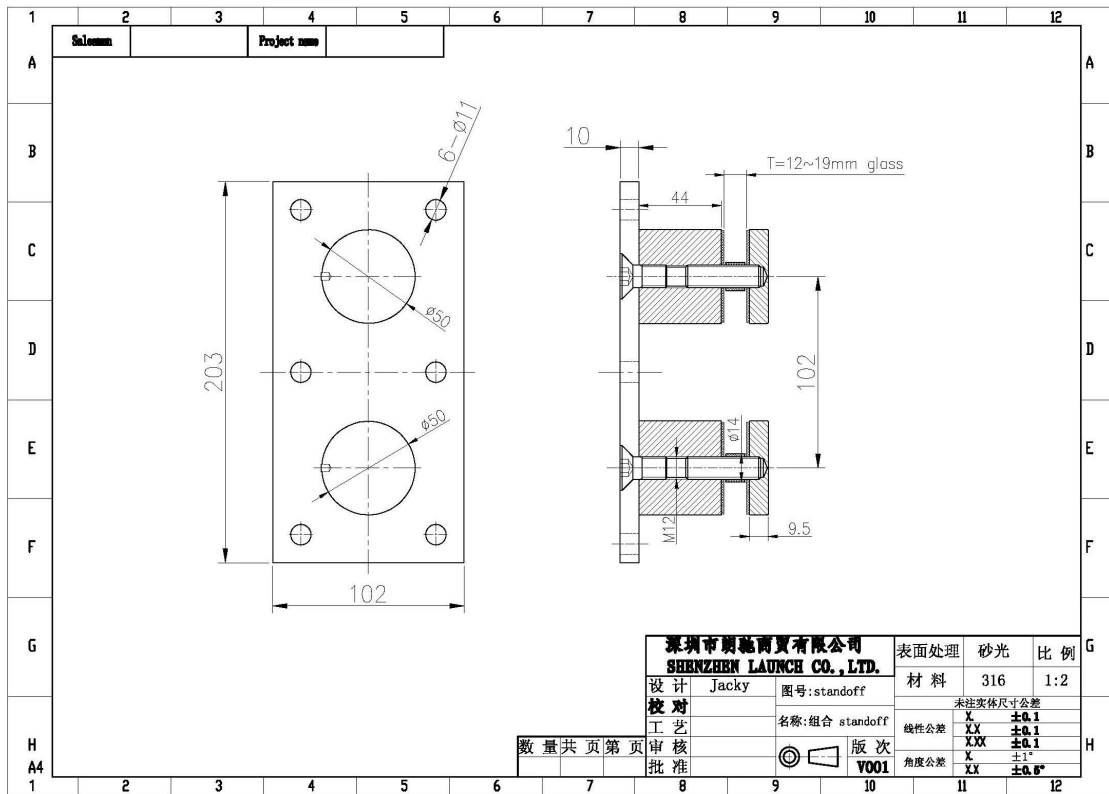

Описание

- Материал: высокий сорт 316 нержавеющей сталь сплава standardI, или согласно вашему требованию
- Отделка: матовый или полированный
- Диаметр 50 мм (размер клиента предоставляется)
- Монтаж размер плиты: 200 * 100 * 10 мм
- Вес: 3.236 кг\шт
- Предназначенные для монтирования для древесины, бетонных или стальных
- Для толщины стекла: 8-12 мм, или согласно вашему требованию
- Пример: для проверки доставленных до placeing заказ

Изделия детали

Рисунки

深圳市朗施商贸有限公司		表面处理	砂光	比例
SHENZHEN LAUNCE CO., LTD.		材料	316	1:2
设计	Jacky	图号	standoff	
校对		名称	组合 standoff	
工艺		线性公差	未注实体尺寸公差	
审核			X	±0.1
批准			XX	±0.1
			X	±1°
			XX	±0.6°
数量	共页	第页	版次	
			V001	