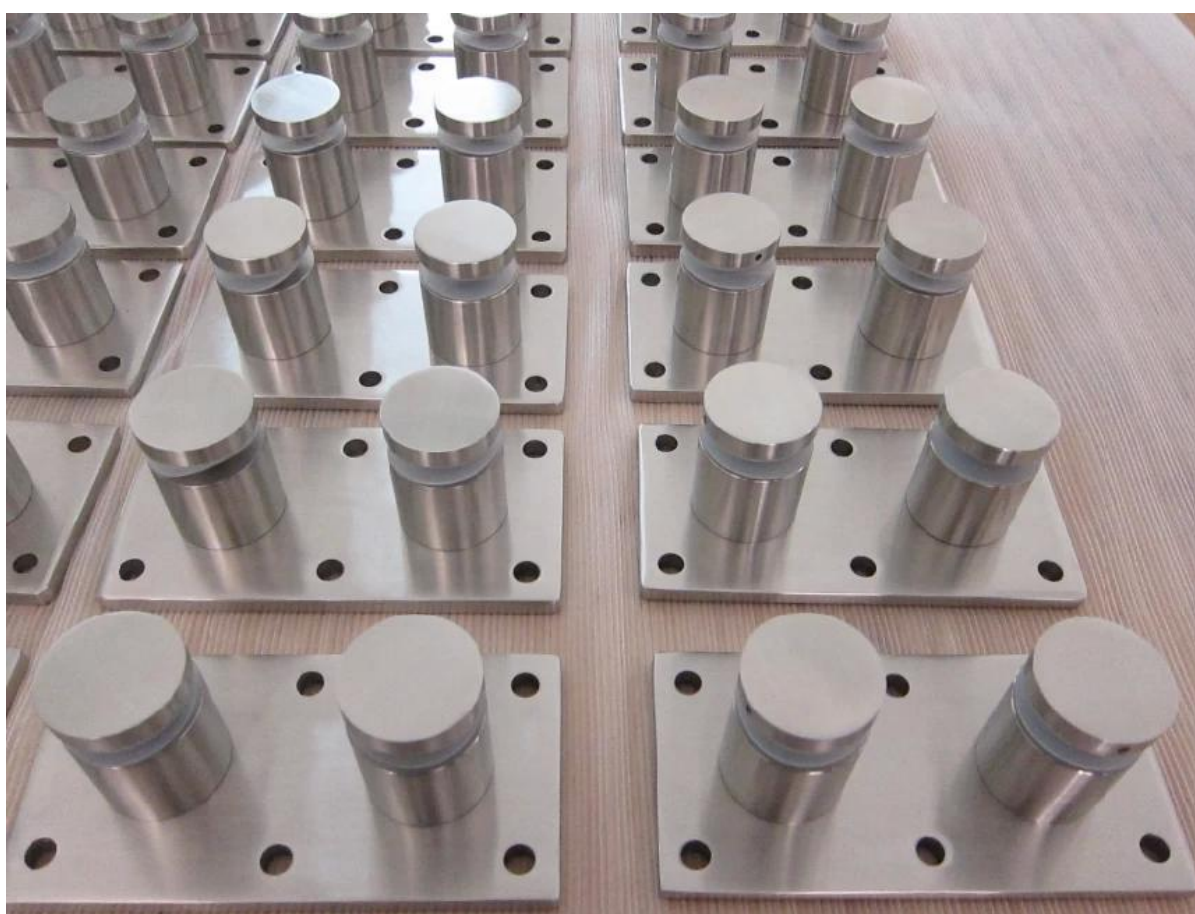

Описание

- --Материал: высокий сорт 316 нержавеющей сталь сплава standardI, или согласно вашему требованию
- --Отделка: матовый или полированный
- --Диаметр 50 мм (размер клиента предоставляется)
- --Монтаж размер плиты: 200 * 100 * 10 мм
- -Вес: 3.236 кг\шт
- --Предназначенные для монтирования для древесины, бетонных или стальных
- --Для толщины стекла: 8-12 мм, или согласно вашему требованию
- --Пример: для проверки доставленных до placeing заказ

Изделия детали