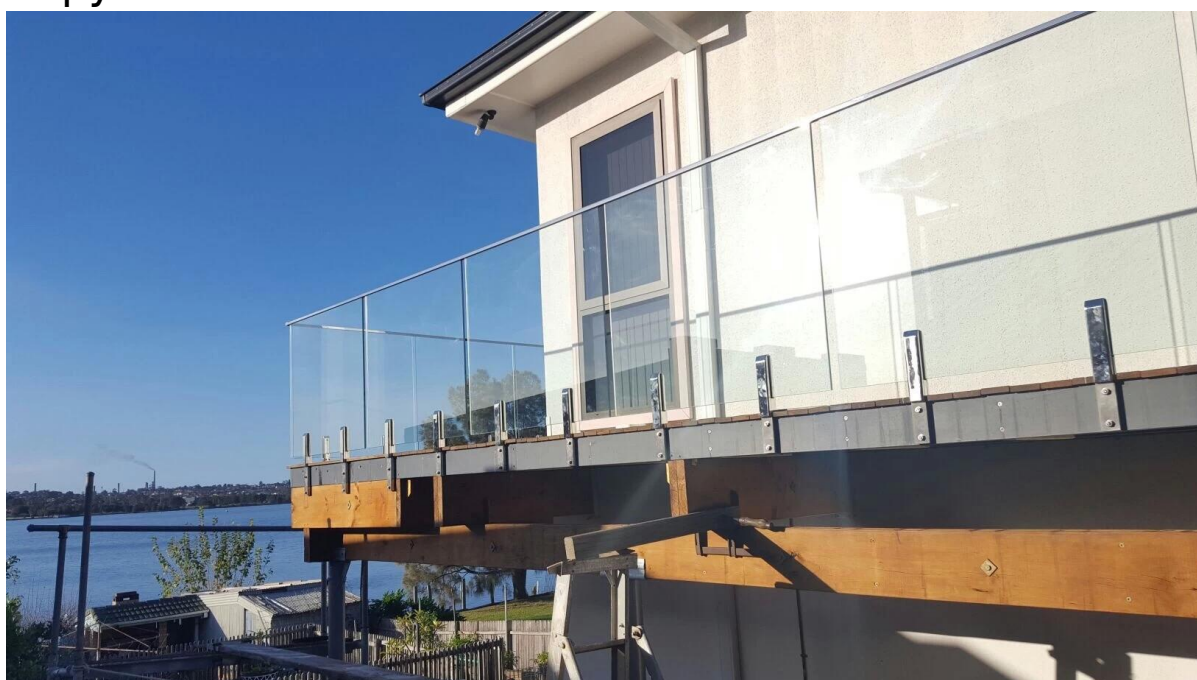

5. горизонтальный регулируемый разъем,
6. вертикальный регулируемый разъем

Упаковка для фотографий 316 слот
нержавеющей стали верхний поручень
21x25mm

установка фото 316 слот нержавеющей стали верхний поручень 21x25mm на балконе

установка фото 316 из нержавеющей стали
слот верхнего поручня 21x25mm в закрытом
помещении

Не стесняйся отправьте нам запрос чтобы
получить цитату!

Селия
Shenzhen Launch Co., Ltd

Новый Добавить: B5-003, 5 / F-3 Block, Yilida
Building, No.