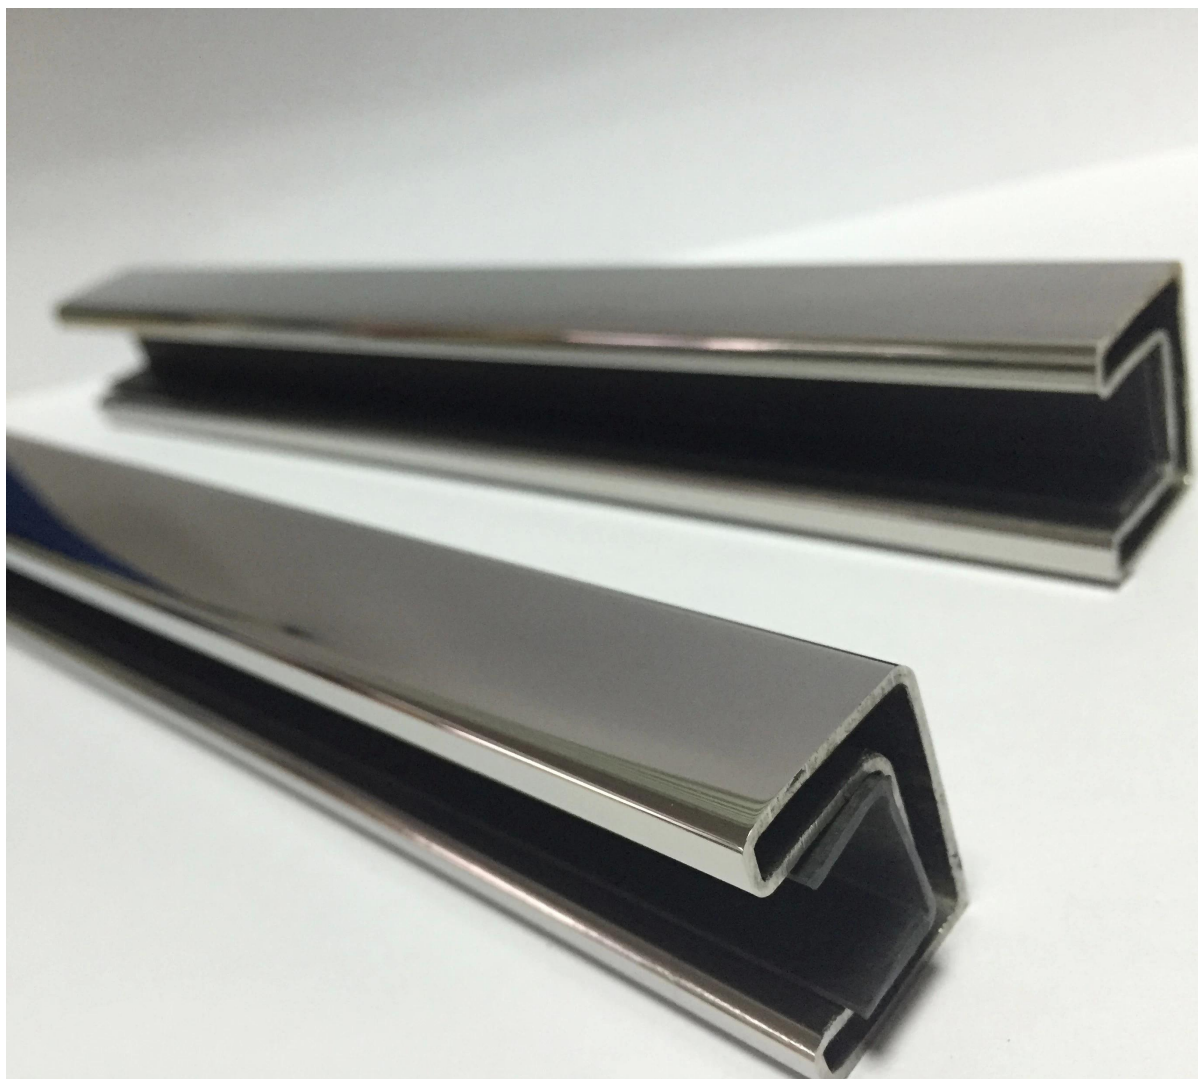

316 слот нержавеющей стали верхний поручень 21x25mm

материал	Из нержавеющей стали 316L слот для поручня
Конец	Матовый или полированный
размер	21x25mm
толщина	1.2mm
длина	5,8 метров в длину
пластиковые каналы	2,9 метра в ПК
упаковка	безопасная упаковка cardboardtube
условия оплаты	T / T
MOQ	20 длины на 5,8 м
морской порт	шеньчжэнь

Фотографии для 316 слот нержавеющей стали верхний поручень 21x25mm
зеркальная полировка

МАТОВОЕ

Различные фитинги включены.

Разъем 1,180 Степень

2. 90 градусов разъем,

3.wall к поручня разъем,

4. торцевая крышка,