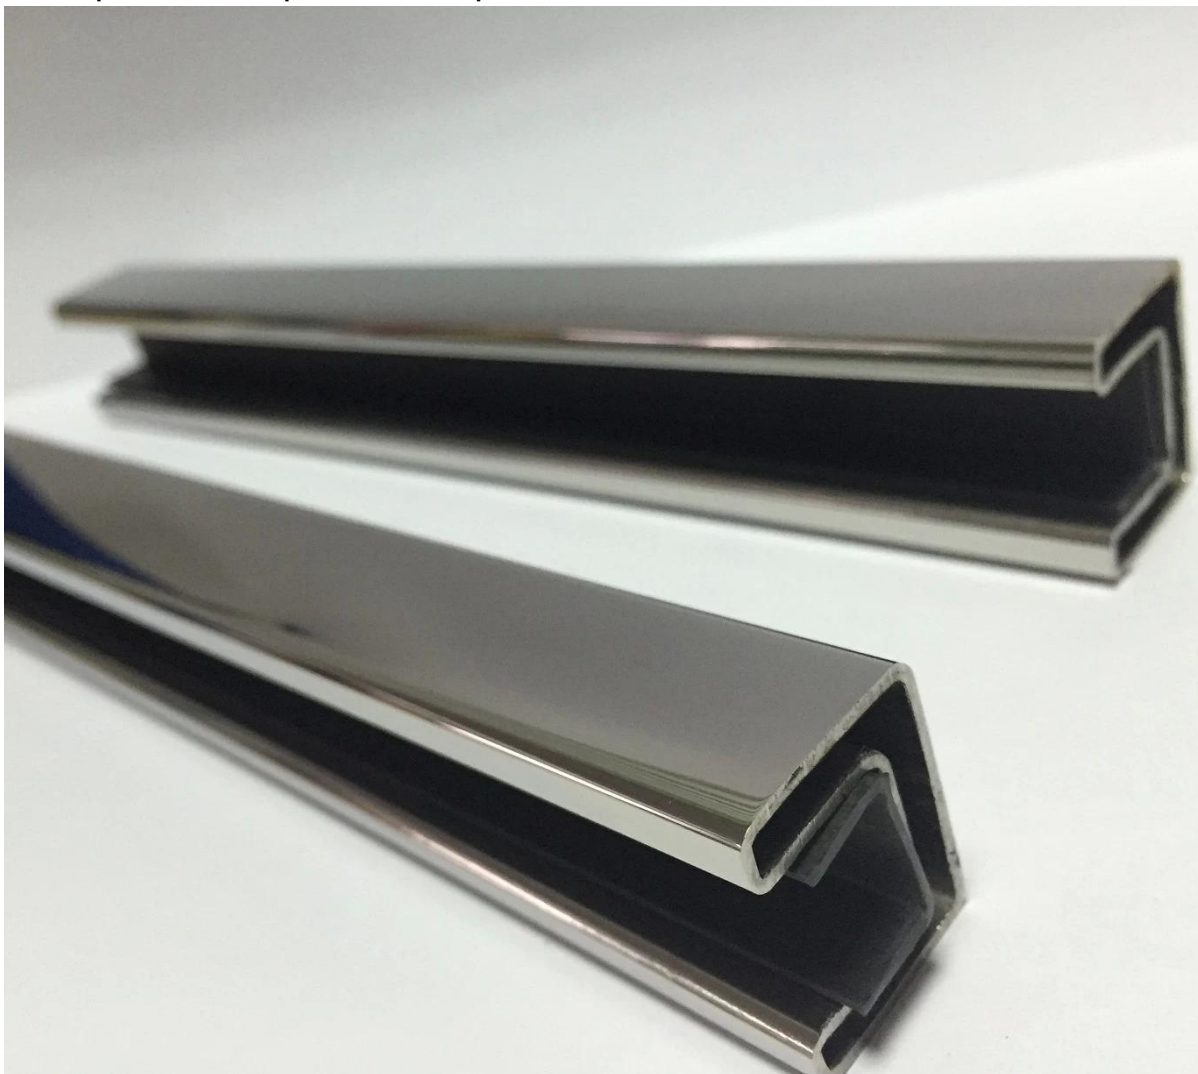

квадратная верхняя направляющая