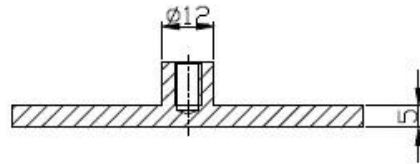

1.Description

не --Model No .: CB-80x35

--Glass К стеклу зажимом

--size: $\Phi 60\text{mm}$

--Для Толщина стекла: 10-12mm

Рисунок 2. Продукт

3. Project moy

3. Delivery & Amp; упаковка