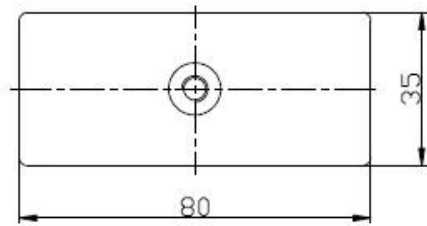

1.Description

не --Model No .: CB-80x35

--Glass К стеклу зажимом

--size: $\Phi 60\text{mm}$

--Для Толщина стекла: 10-12mm

Рисунок 2. Продукт

3. Project moy

3. Delivery & Amp; упаковка