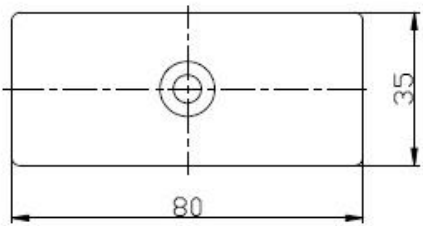

1.Description

не --Model No .: CB-80x35

--Glass К стеклу зажимом

--size: $\Phi 60\text{mm}$

--Для Толщина стекла: 10-12mm

Рисунок 2. Продукт

3. Project moy

3. Delivery & Amp; упаковка