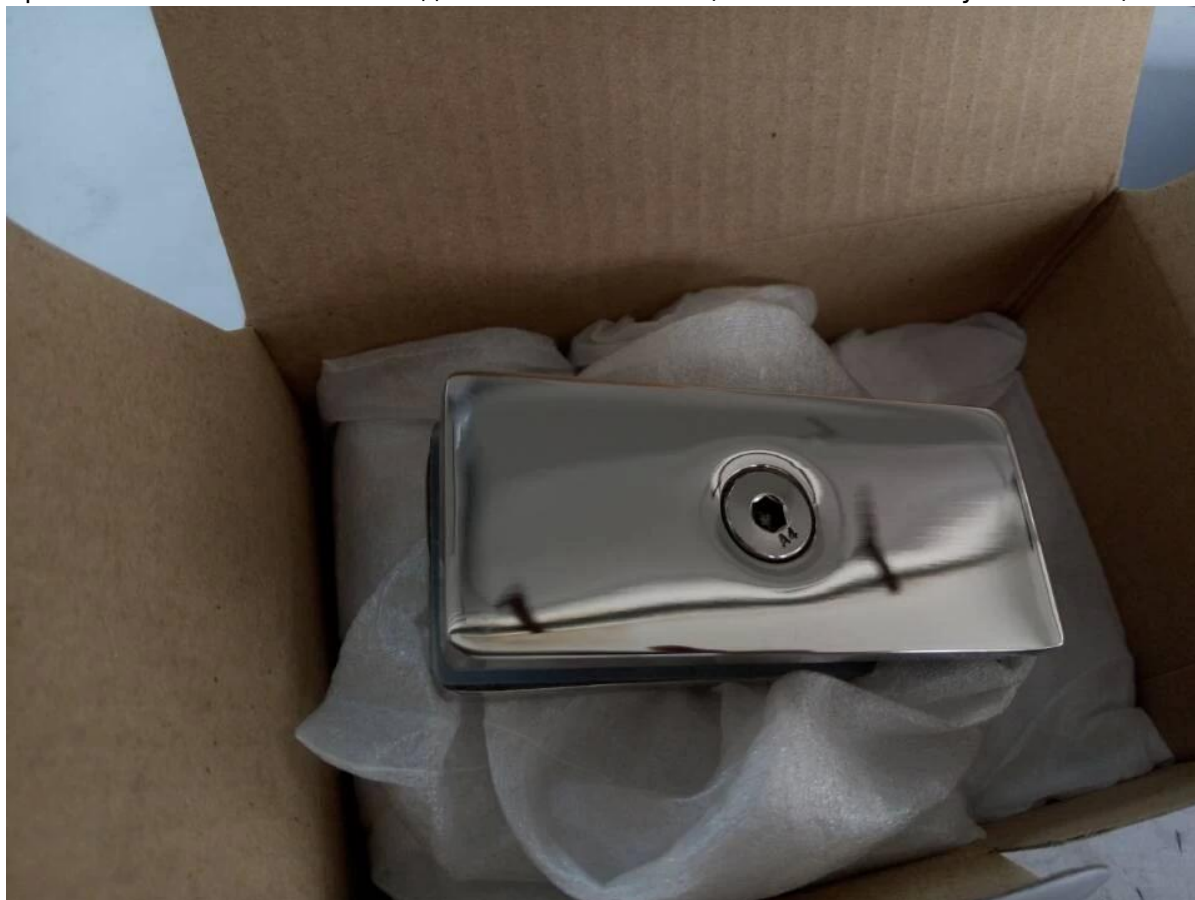

3. Delivery & Amp; упаковка

Доставка: 3-5 дней экспресс. 10-15 дней отправка

Упаковка: один ПК в один пластиковый пакет. 10 шт в одну коробку.

Время выполнения: около 20 дней после оплаты. (Это по количеству зависимы)