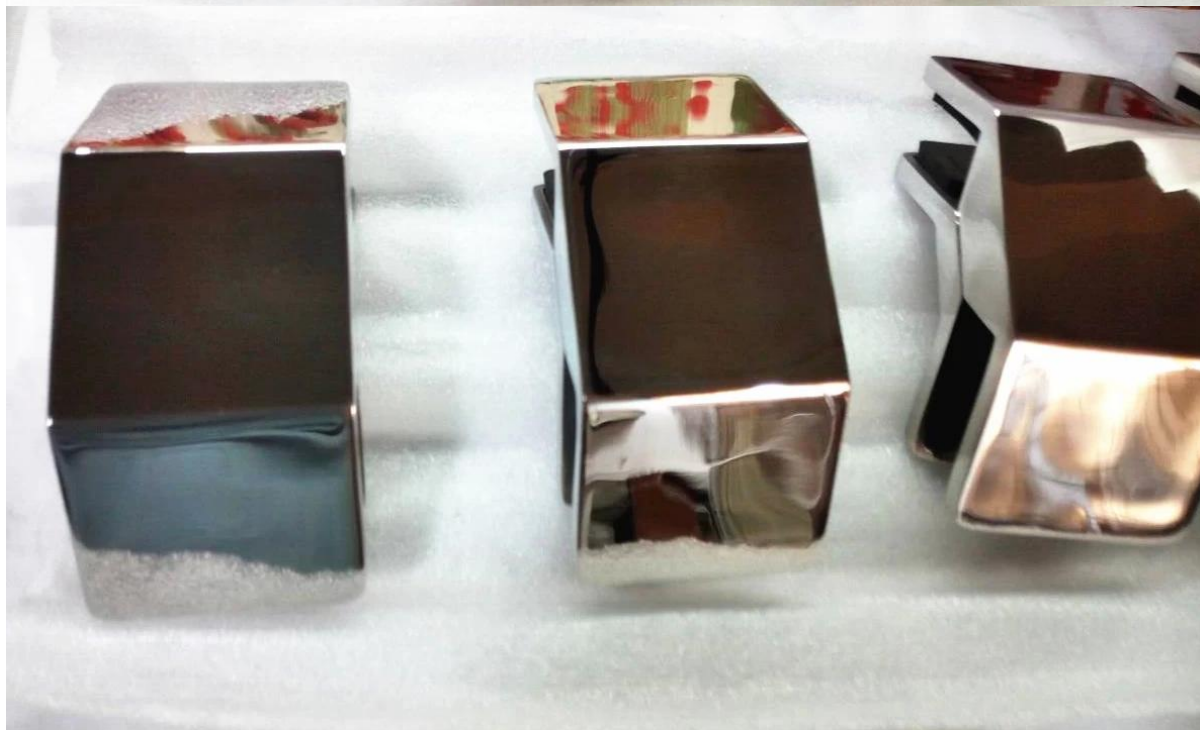

Дайте описание

- Тип зажима для стекла: **PV-90**
- Материал: нержавеющая сталь 316
- Финиш: полированный или матовый
- Применение: удерживать 90-градусную стеклянную панель

- Размер: см. Ниже рисунок
- Для толщины стекла: **12-15 мм стекло**
- Net вес: 41 г
- Способ изготовления: литье (высокое качество)

- Минимальное количество заказа: одна часть
- Для современного домашнего дизайна и коммерческих стеклянных перила
- OEM - welcom

Информация о продуктах

Матовая отделка

Полированная отделка

проектов

Связанный стеклянный зажим, который может вас заинтересовать [СВ-90](#)