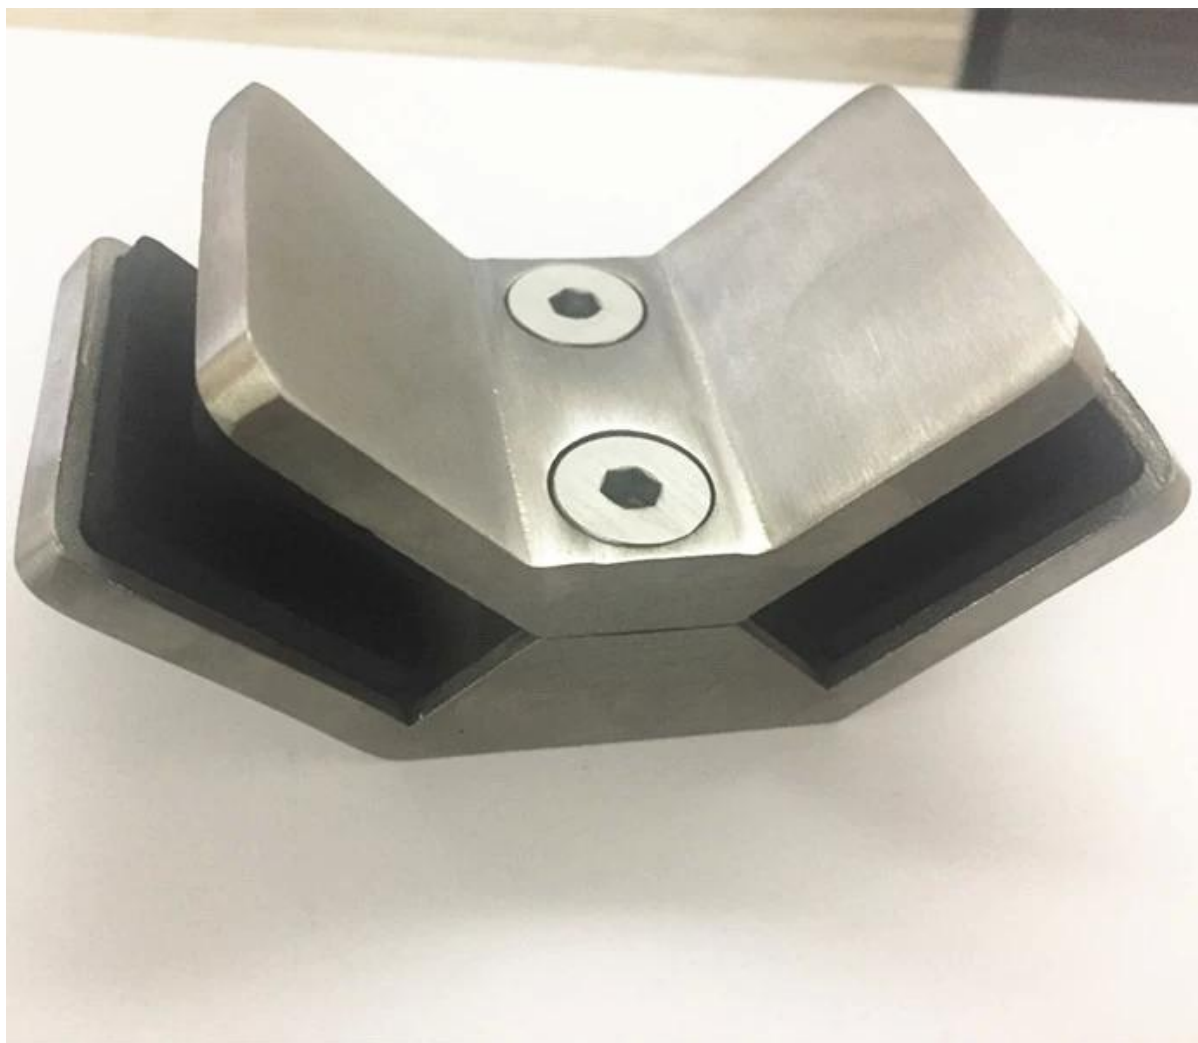

Дайте описание

- Тип зажима для стекла: **PV-90**
- Материал: нержавеющая сталь 316
- Финиш: полированный или матовый
- Применение: удерживать 90-градусную стеклянную панель

- Размер: см. Ниже рисунок
- Для толщины стекла: **12-15 мм стекло**
- Net вес: 41 г
- Способ изготовления: литье (высокое качество)

- Минимальное количество заказа: одна часть
- Для современного домашнего дизайна и коммерческих стеклянных перила
- OEM - welcom

Информация о продуктах

Матовая отделка

Полированная отделка

проектов

Связанный стеклянный зажим, который может вас заинтересовать [СВ-90](#)