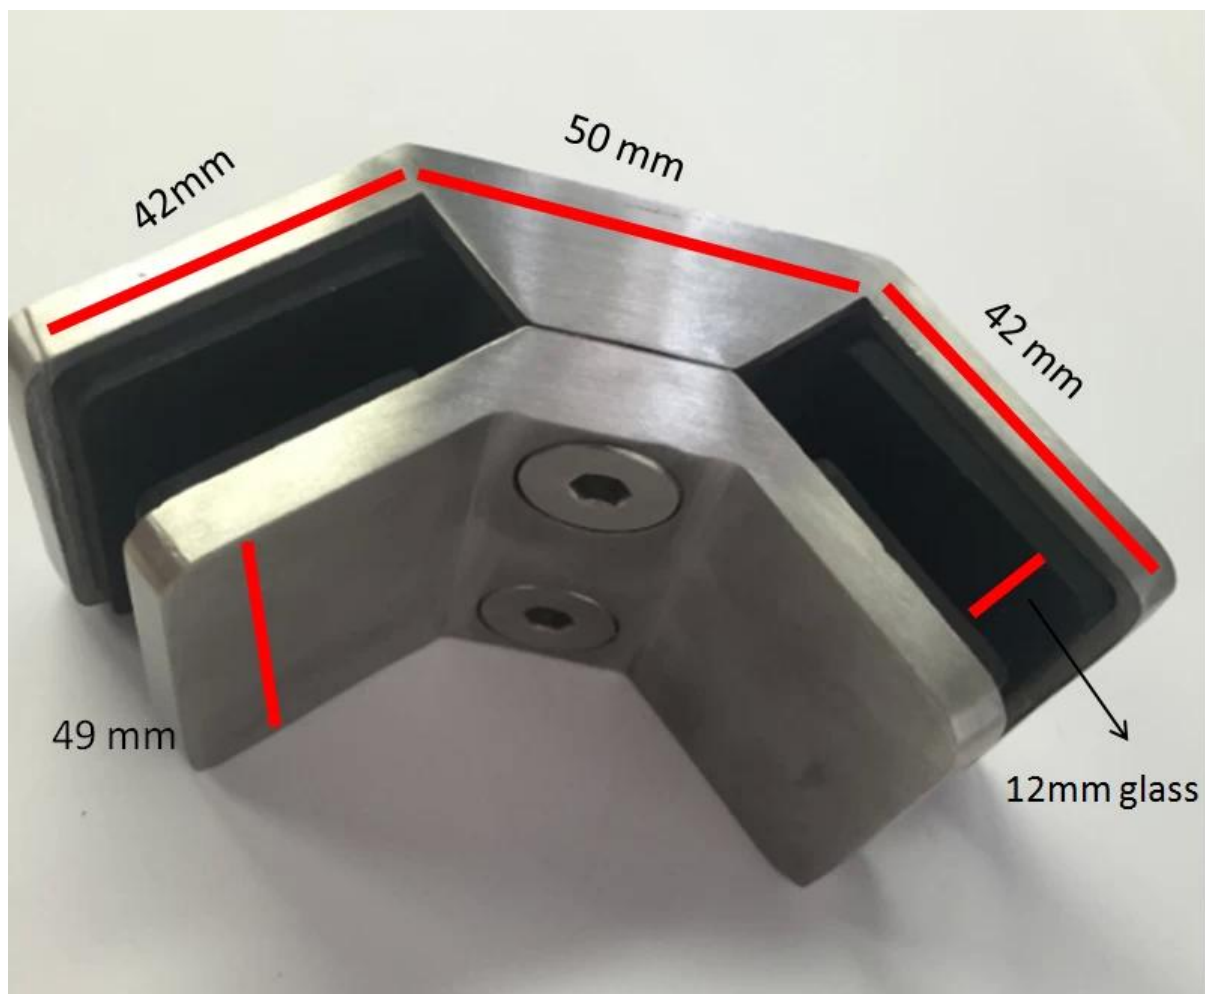

Дайте описание

- Тип зажима для стекла: **PV-90**
- Материал: нержавеющая сталь 316
- --Финиш: полированный или матовый
- Применение: удерживать 90-градусную стеклянную панель

- Размер: см. Ниже рисунок
- Для толщины стекла: **12-15 мм стекло**
- --Net вес: 41 г
- Способ изготовления: литье (высокое качество)

- Минимальное количество заказа: одна часть
- Для современного домашнего дизайна и коммерческих стеклянных перила
- --OEM - welcom

Информация о продуктах

Матовая отделка