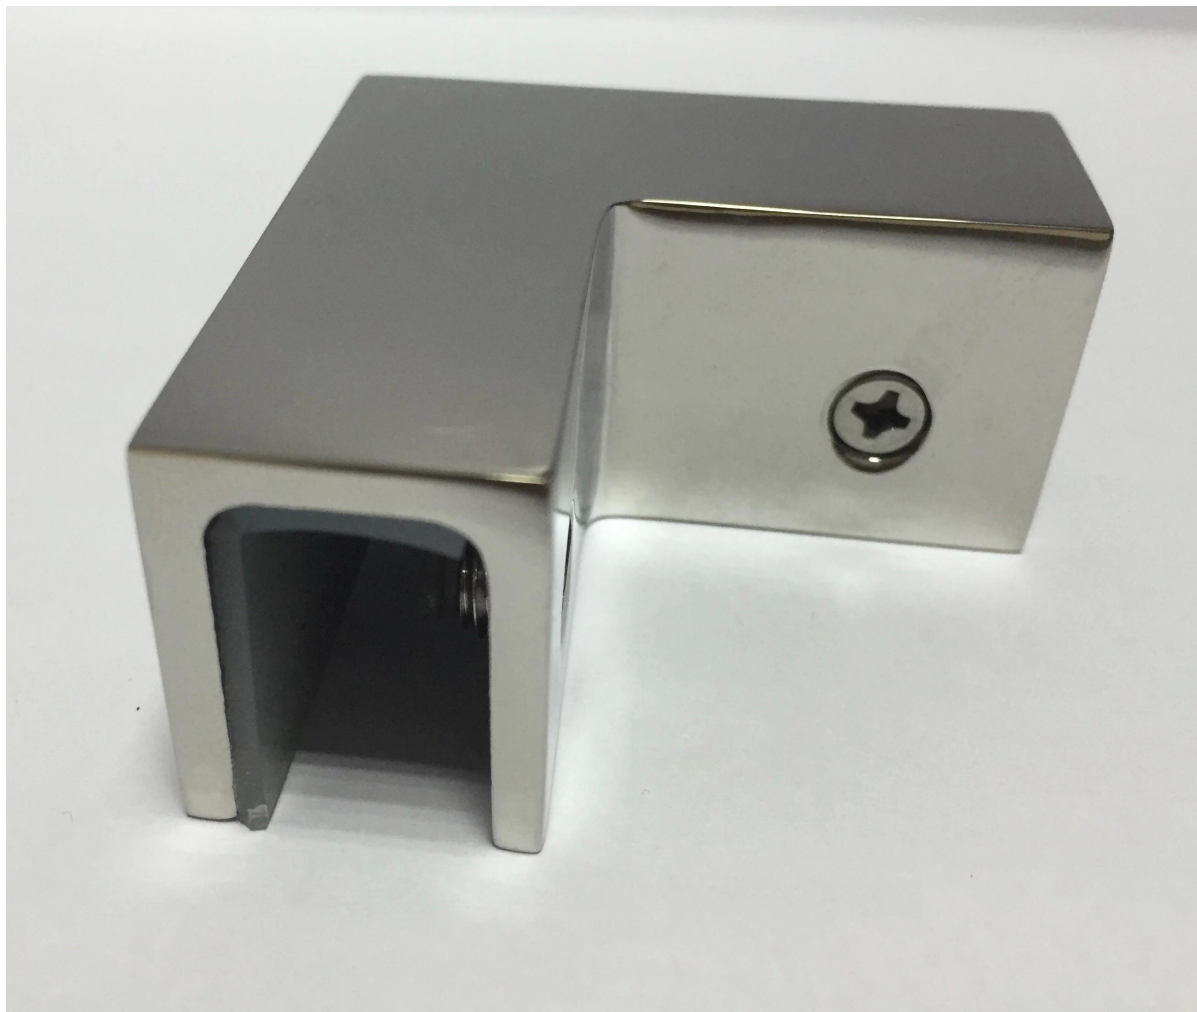

Дайте описание

- Тип зажима для стекла: **PV-90**
- Материал: нержавеющая сталь 316
- Финиш: полированный или матовый
- Применение: удерживать 90-градусную стеклянную панель

- Размер: см. Ниже рисунок
- Для толщины стекла: **12-15 мм стекло**
- Net вес: 41 г
- Способ изготовления: литье (высокое качество)

- Минимальное количество заказа: одна часть
- Для современного домашнего дизайна и коммерческих стеклянных перила
- OEM - welcom

Информация о продуктах

Матовая отделка

Полированная отделка

проектов

Связанный стеклянный зажим, который может вас заинтересовать [СВ-90](#)