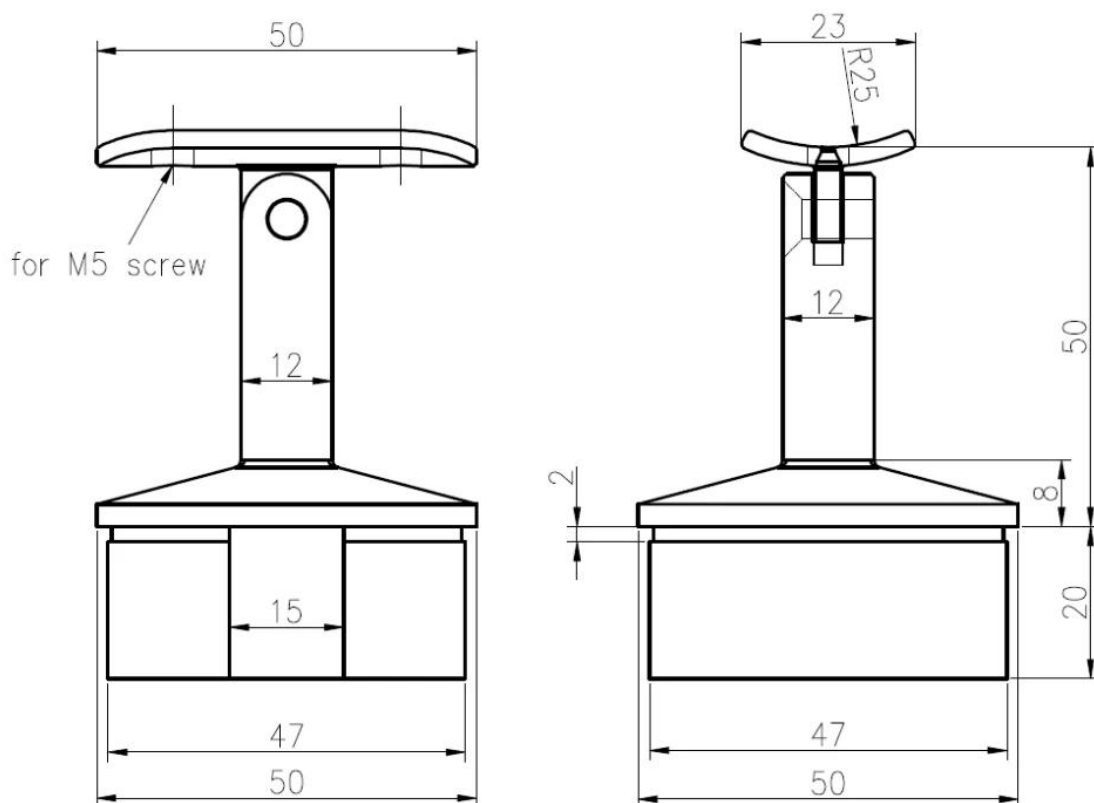

Описание

- Производство нержавеющей стали 316 (из нержавеющей стали 304 в наличии)
- Финишная отделка: полировка (полированная отделка)
- [Монтаж на столбе балюстрады 40x40mm, 50x50mm](#)
- Пластина адаптера Radius для поддержки поручня диаметром 50 мм (имеется плоская адаптерная пластина)
- Пример позволяет проверить качество перед размещением заказа
- Для оптовых и розничных продаж

Детали кронштейна поручня

Чертежи кронштейнов поручней

Монтаж кронштейнов перил **Квадратная труба 40x40 мм**

Крепление поручня на Квадратная труба 50x50 мм

Доставка & Упаковка

--Доставка: 3-5 дней воздушным транспортом. 15-20 дней морским транспортом