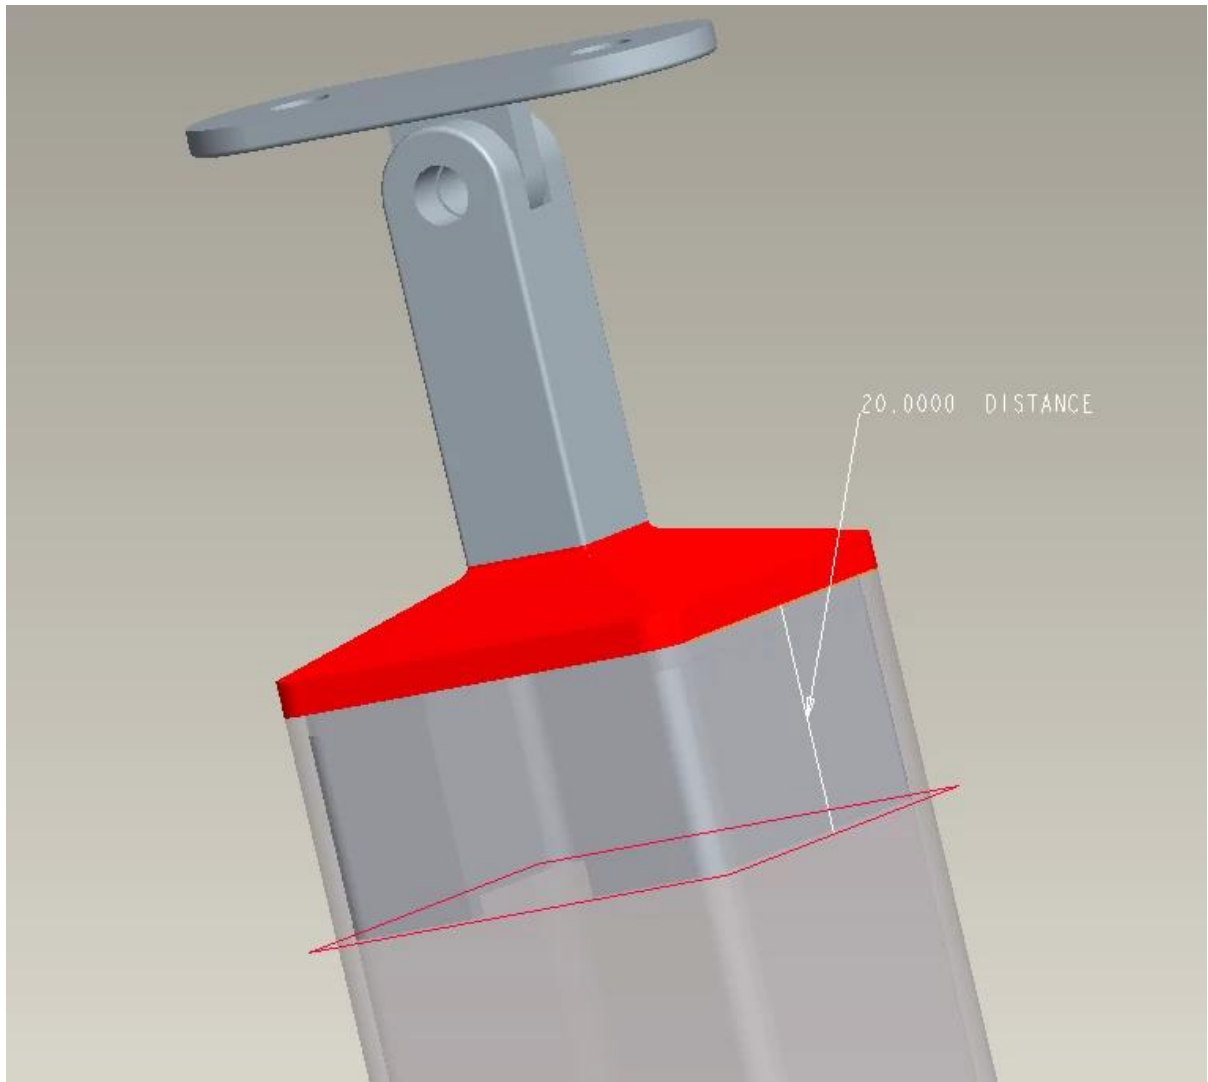

Описание

- Производство нержавеющей стали 316 (из нержавеющей стали 304 в наличии)
- Финишная отделка: полировка (полированная отделка)
- [Монтаж на столбе балюстрады 40x40mm, 50x50mm](#)
- Пластина адаптера Radius для поддержки поручня диаметром 50 мм (имеется плоская адаптерная пластина)
- Пример позволяет проверить качество перед размещением заказа
- Для оптовых и розничных продаж

Детали кронштейна поручня

Чертежи кронштейнов поручней

Монтаж кронштейнов перил **Квадратная труба 40x40 мм**

Крепление поручня на Квадратная труба 50x50 мм

Доставка & Упаковка

--Доставка: 3-5 дней воздушным транспортом. 15-20 дней морским транспортом