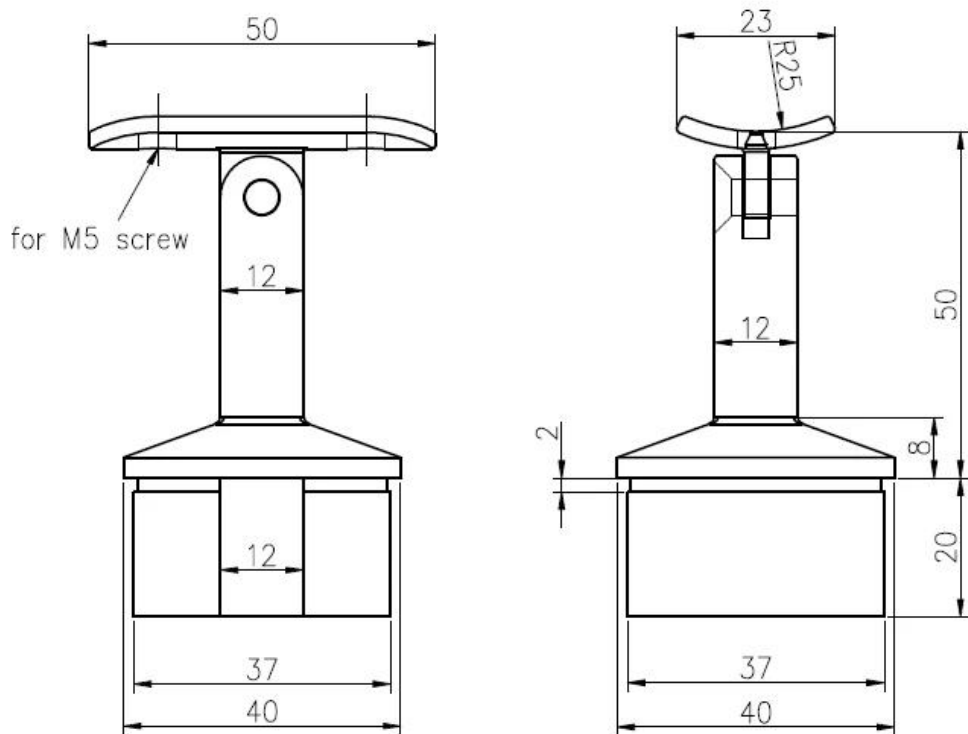

Описание

- Производство нержавеющей стали 316 (из нержавеющей стали 304 в наличии)
- Финишная отделка: полировка (полированная отделка)
- [Монтаж на столбе балюстрады 40x40mm, 50x50mm](#)
- Пластина адаптера Radius для поддержки поручня диаметром 50 мм (имеется плоская адаптерная пластина)
- Пример позволяет проверить качество перед размещением заказа
- Для оптовых и розничных продаж

Детали кронштейна поручня

Чертежи кронштейнов поручней

Монтаж кронштейнов перил **Квадратная труба 40x40 мм**

Крепление поручня на Квадратная труба 50x50 мм

Доставка & Упаковка

--Доставка: 3-5 дней воздушным транспортом. 15-20 дней морским транспортом