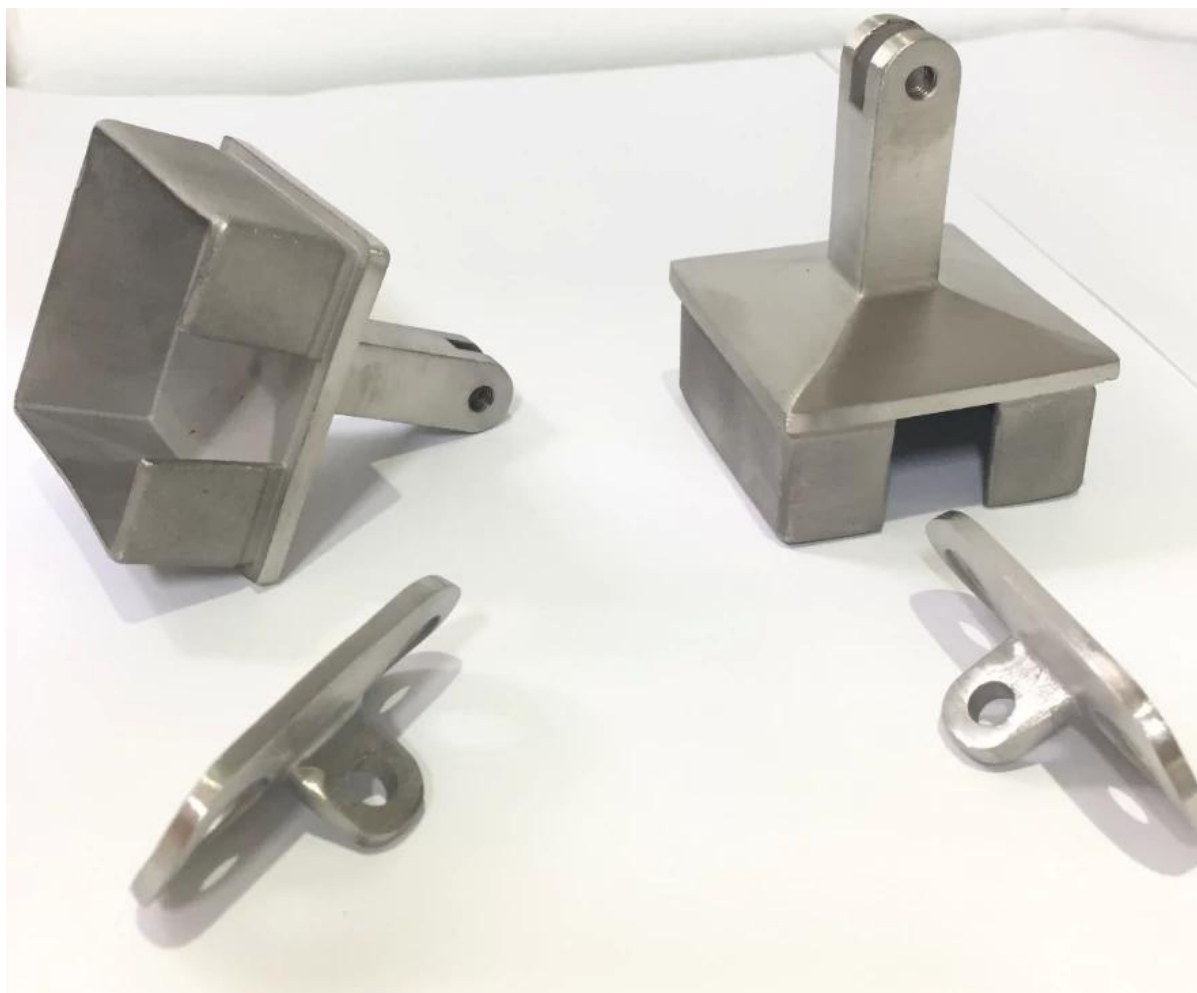

Описание

- Производство нержавеющей стали 316 (из нержавеющей стали 304 в наличии)
- Финишная отделка: полировка (полированная отделка)
- [Монтаж на столбе балюстрады 40x40mm, 50x50mm](#)
- Пластина адаптера Radius для поддержки поручня диаметром 50 мм (имеется плоская адаптерная пластина)
- Пример позволяет проверить качество перед размещением заказа
- Для оптовых и розничных продаж

Детали кронштейна поручня

Чертежи кронштейнов поручней

Монтаж кронштейнов перил **Квадратная труба 40x40 мм**

Крепление поручня на Квадратная труба 50x50 мм

Доставка & Упаковка

--Доставка: 3-5 дней воздушным транспортом. 15-20 дней морским транспортом