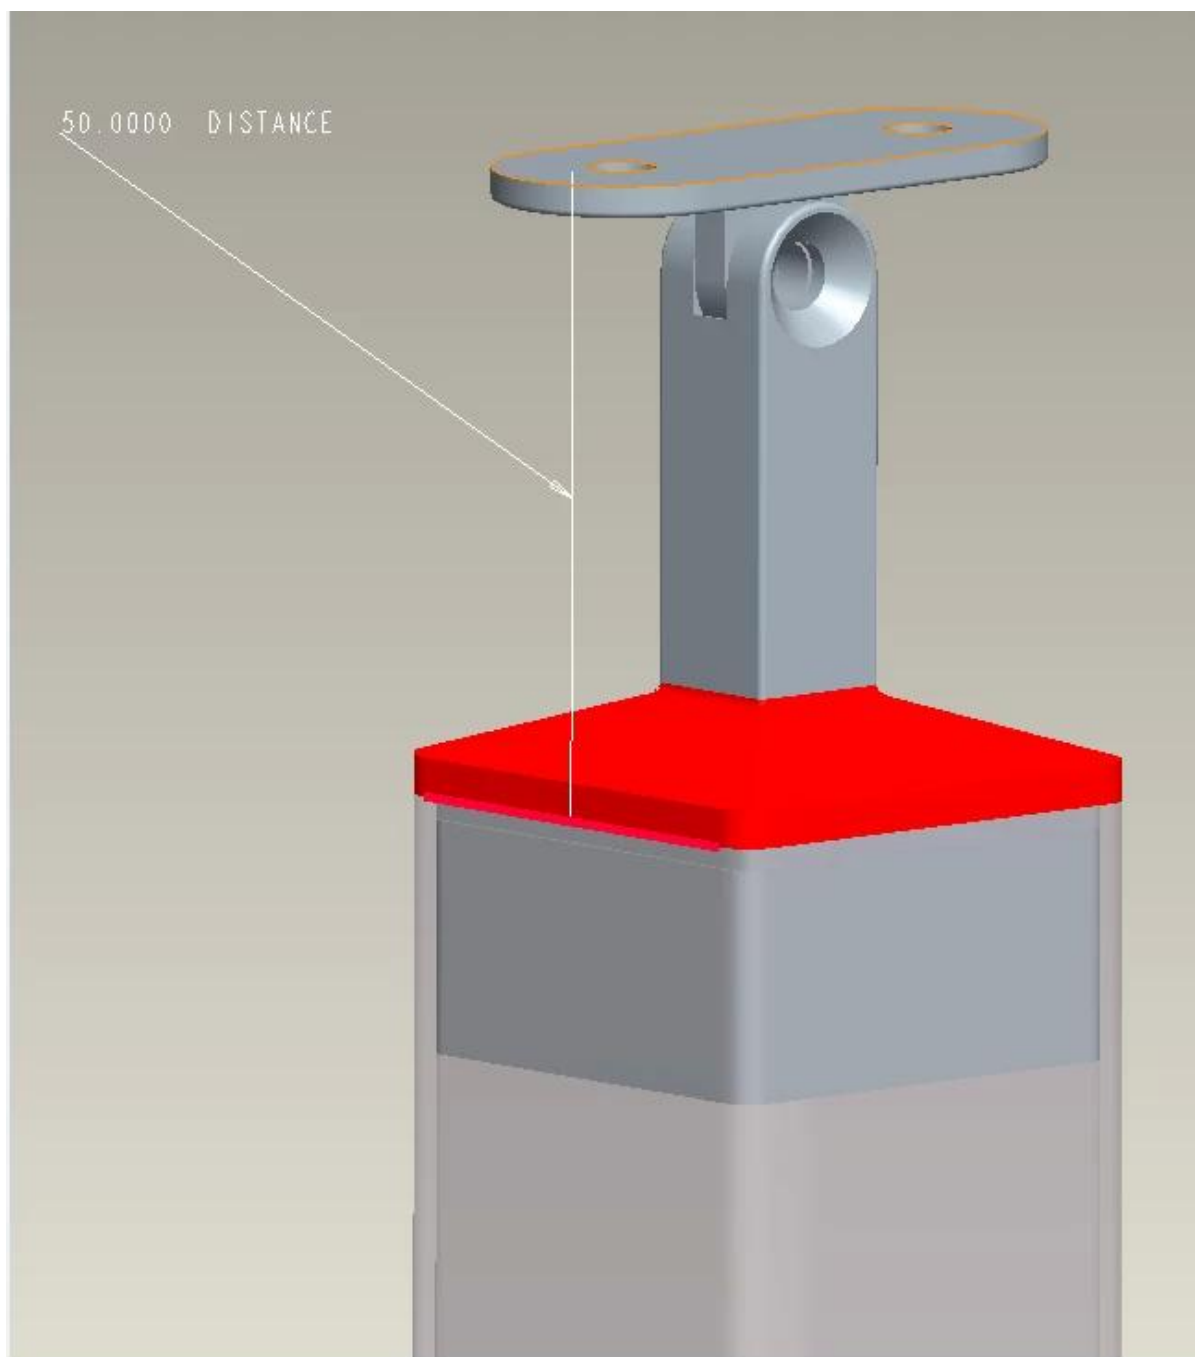

Описание

- Производство нержавеющей стали 316 (из нержавеющей стали 304 в наличии)
- Финишная отделка: полировка (полированная отделка)
- [Монтаж на столбе балюстрады 40x40mm, 50x50mm](#)
- Пластина адаптера Radius для поддержки поручня диаметром 50 мм (имеется плоская адаптерная пластина)
- Пример позволяет проверить качество перед размещением заказа
- Для оптовых и розничных продаж

Детали кронштейна поручня

Чертежи кронштейнов поручней

Монтаж кронштейнов перил **Квадратная труба 40x40 мм**

Крепление поручня на Квадратная труба 50x50 мм

Доставка & Упаковка

--Доставка: 3-5 дней воздушным транспортом. 15-20 дней морским транспортом