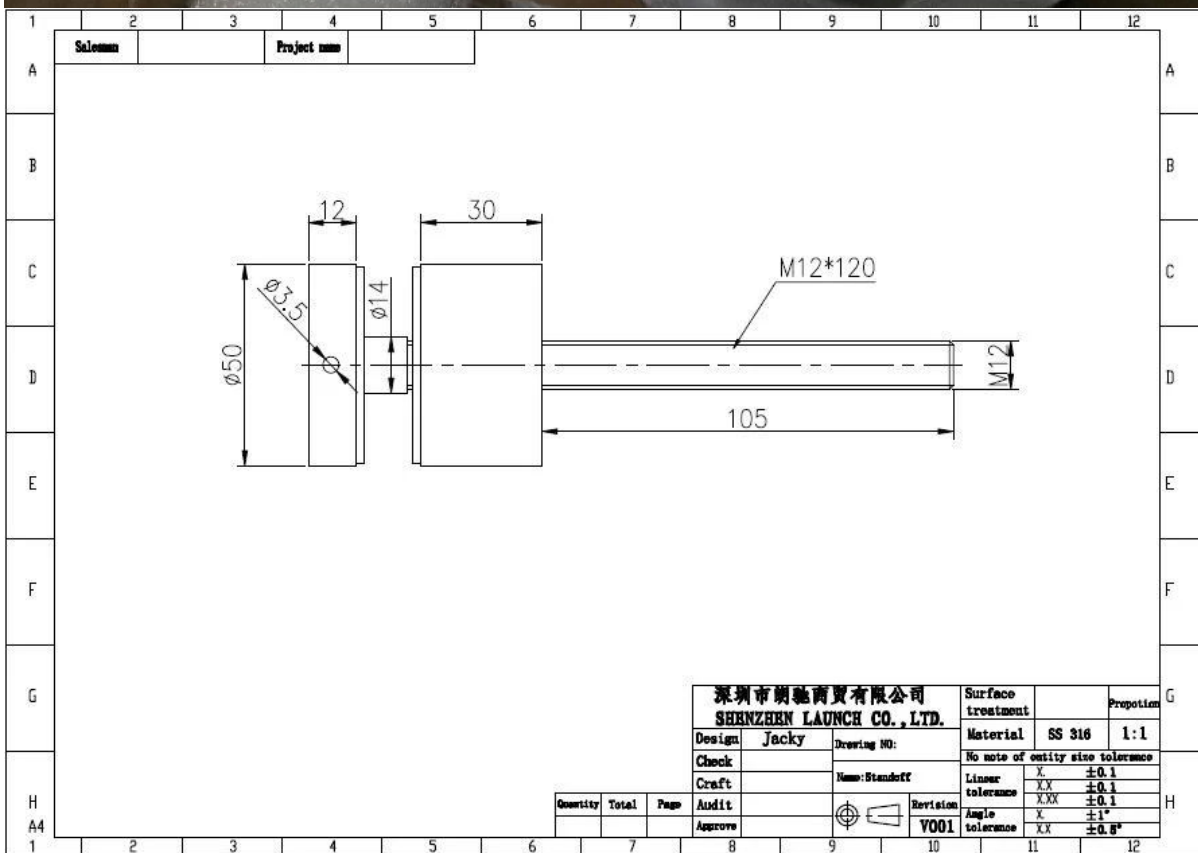

Упаковка & Доставка

Детали упаковки:

ЕРЕ + Внутренняя коробка + коробка; Деревянная рамка