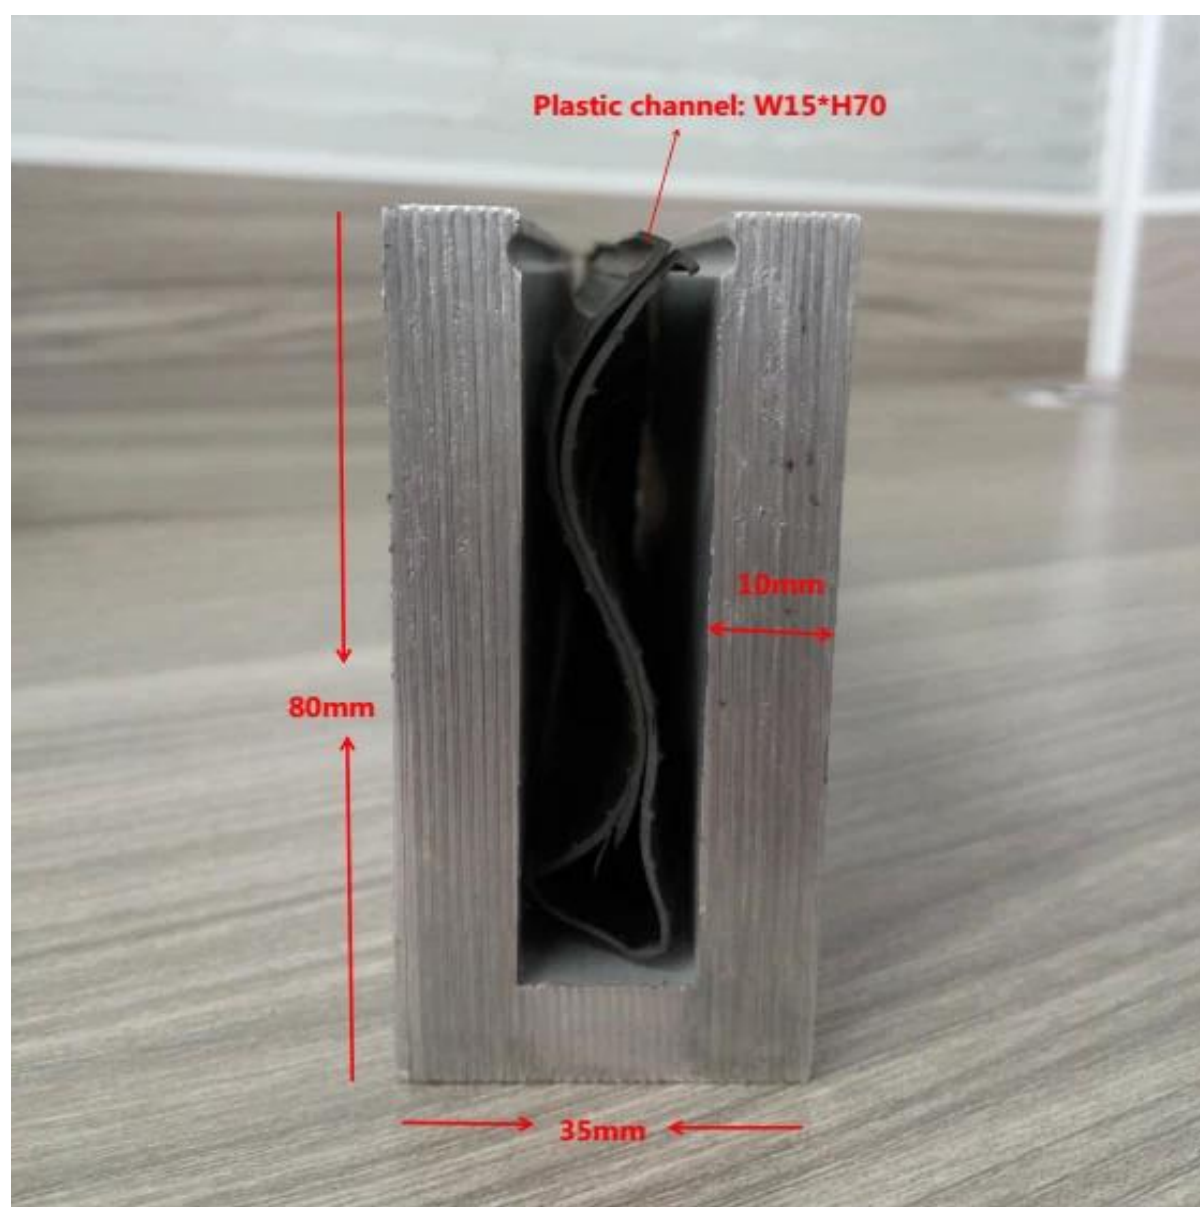

бескаркасные стеклянные перила для палубы и канальная стеклянная балюстрада

1. Характеристики профиля алюминиевого профиля U,

- Материал: Алюминий 6063Т5
- для стекла толщиной 10-12 мм
- Размер: 35x80 мм, щелевой канал: 15x70 мм
- Толщина стенки алюминиевого канала: 10 мм
- Напольный монтажный базовый алюминиевый канал U (пол может быть деревянным и бетонным)
- Приложение: ограждение, балкон безрамный перила, перила палубного стекла, садовое ограждение, лестничная площадка безрамные алюминиевые перила, алюминиевые перила, алюминиевая U-канальная балюстрада, алюминиевые перила
- Для коммерческого и современного домашнего дома
- Для оптовой и розничной торговли (мы фабрика)