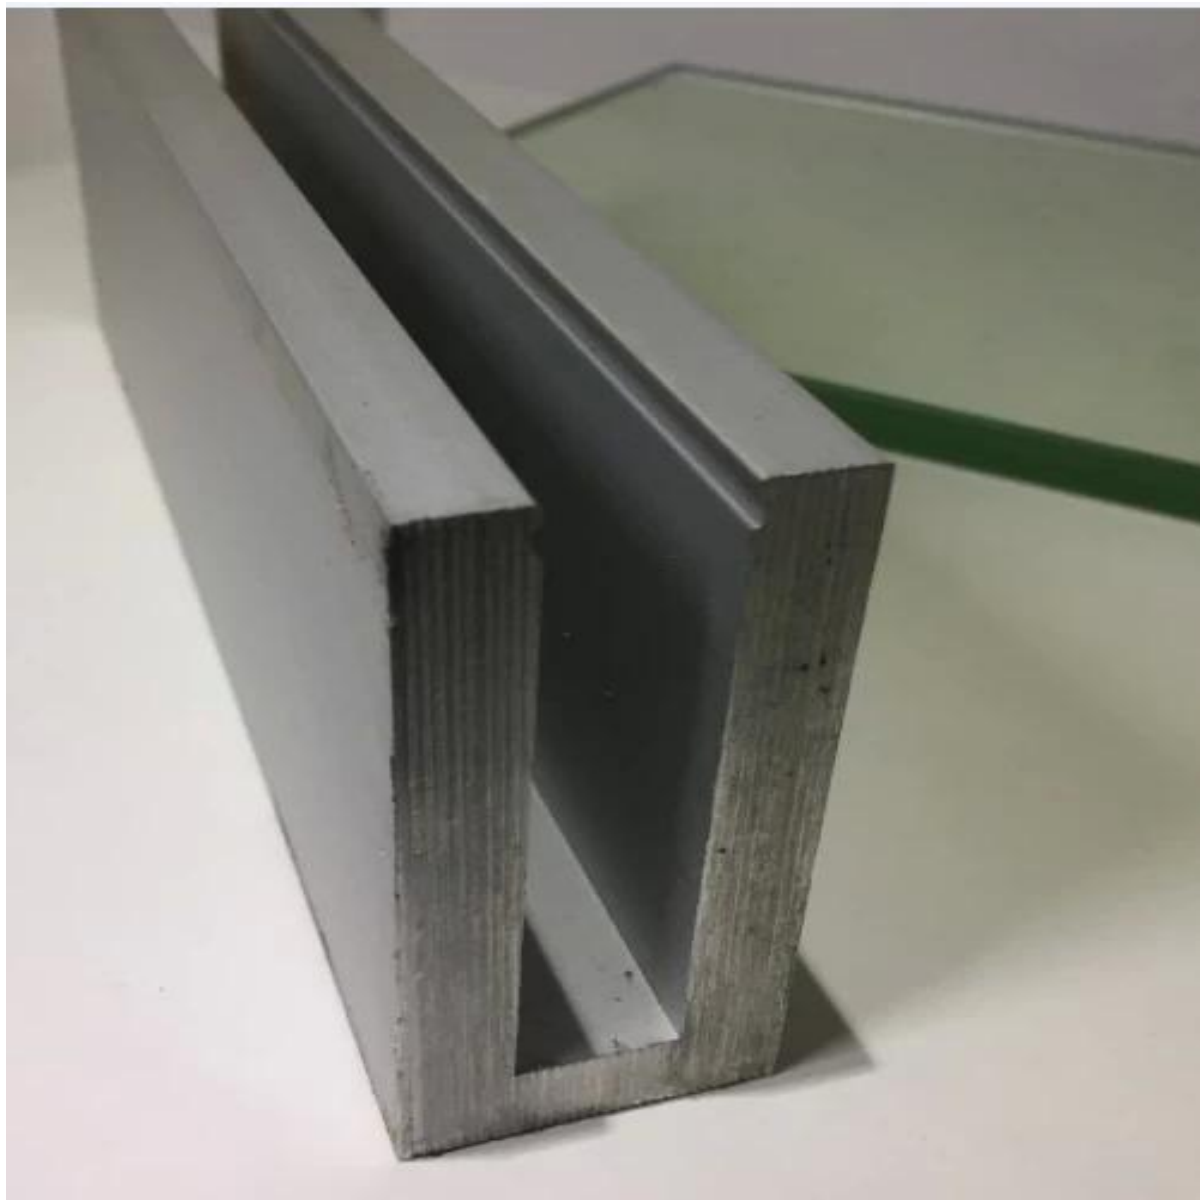

бескаркасные стеклянные перила для палубы и канальная стеклянная балюстрада

1. Характеристики профиля алюминиевого профиля U,

- Материал: Алюминий 6063Т5
- для стекла толщиной 10-12 мм
- Размер: 35x80 мм, щелевой канал: 15x70 мм
- Толщина стенки алюминиевого канала: 10 мм
- Напольный монтажный базовый алюминиевый канал U (пол может быть деревянным и бетонным)
- Приложение: ограждение, балкон безрамный перила, перила палубного стекла, садовое ограждение, лестничная площадка безрамные алюминиевые перила, алюминиевые перила, алюминиевая U-канальная балюстрада, алюминиевые перила
- Для коммерческого и современного домашнего дома
- Для оптовой и розничной торговли (мы фабрика)