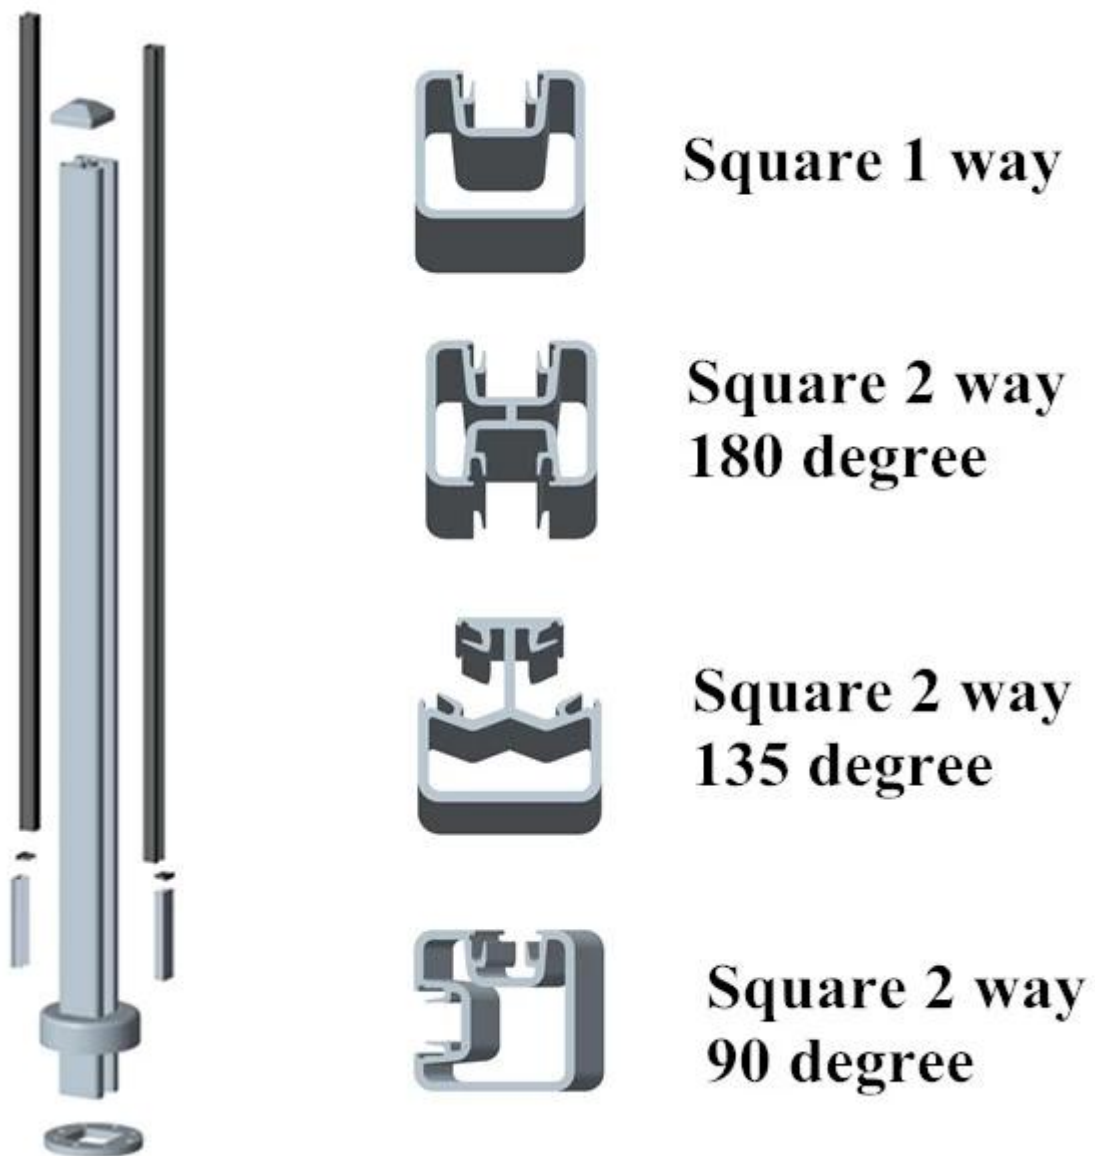

Алюминиевая стойка для перила перила для стеклянной перила

Краткие сведения:

Продукт Маменя	Алюминиевые перила поручень
материал	Алюминий 6063 T5
Конец	Порошковое покрытие (черный, белый, серый или цвет клиентов)
Максимальная толщина стекла	12мм
Sqaure измерение	50x50mm, 3мм толстый
Круглый Dimension	Диаметр 50 мм, Толщина 3 мм
Высота Standrad	1265 мм, высоты
Монтаж	Поверхностный монтаж или сверление сердечника
Отчет о прочности	да
Готов к установке	да
Стекло до FLOOR Gap	50мм
Конец Cap в гдевушка Distance	10мм
Продан как Комплект	базовый пластик & крышка, верхняя торцевая крышка, 50 мм длина сварной алюминиевой вставки внизу, пластиковое сиденье для стекла, чтобы сидеть, пластиковый канал
Типы	1) половина поста 2) односторонний конец сообщения 3) 2-сторонняя 180-градусная 4) 2-сторонняя 90-градусная 5) 2-way 135 degree
Appliaction	бассейн забор, балконные стеклянные перила, алюминиевые поручни, ступенька перила
Образец	Доступно для проверки качество перед заказом
Заводская инспекция	Доступный

Круглые алюминиевые поручни

KEBIL 科比奥®

Round 1 way

**Round 2 way
180 degree**

**Round 2 way
135 degree**

**Round 2 way
90 degree**

2) Квадратные алюминиевые ручки

KEBIL 科比奥®