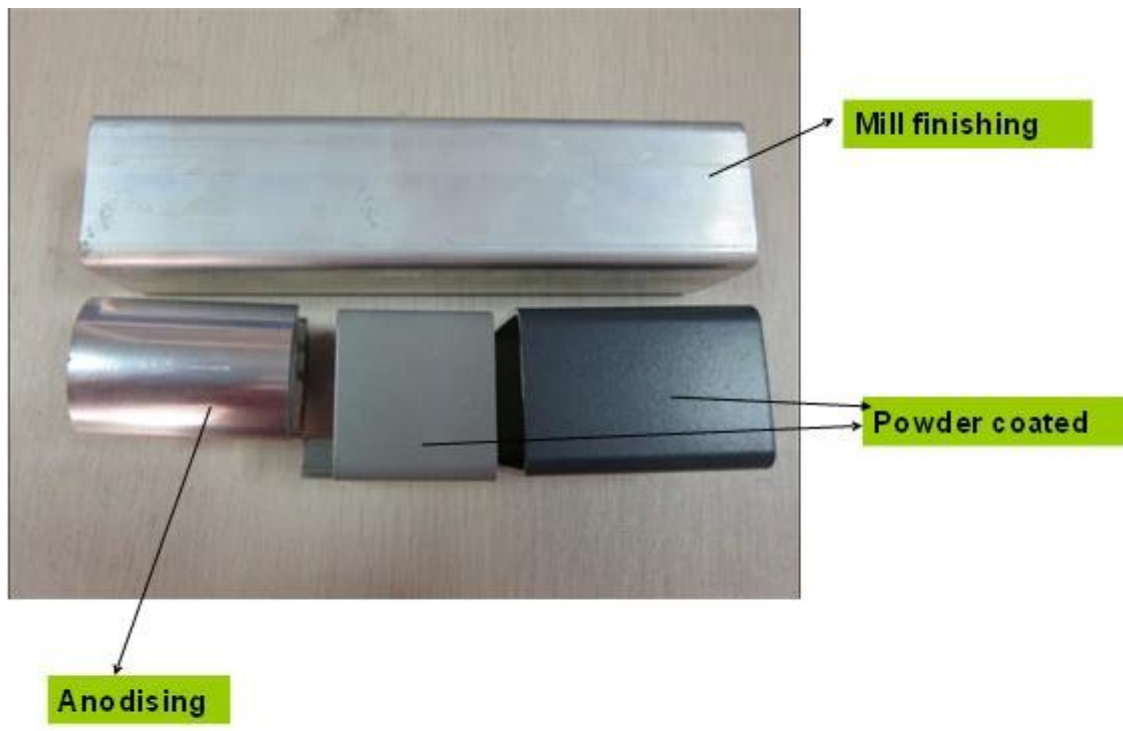

Детали
Дополнительная отделка