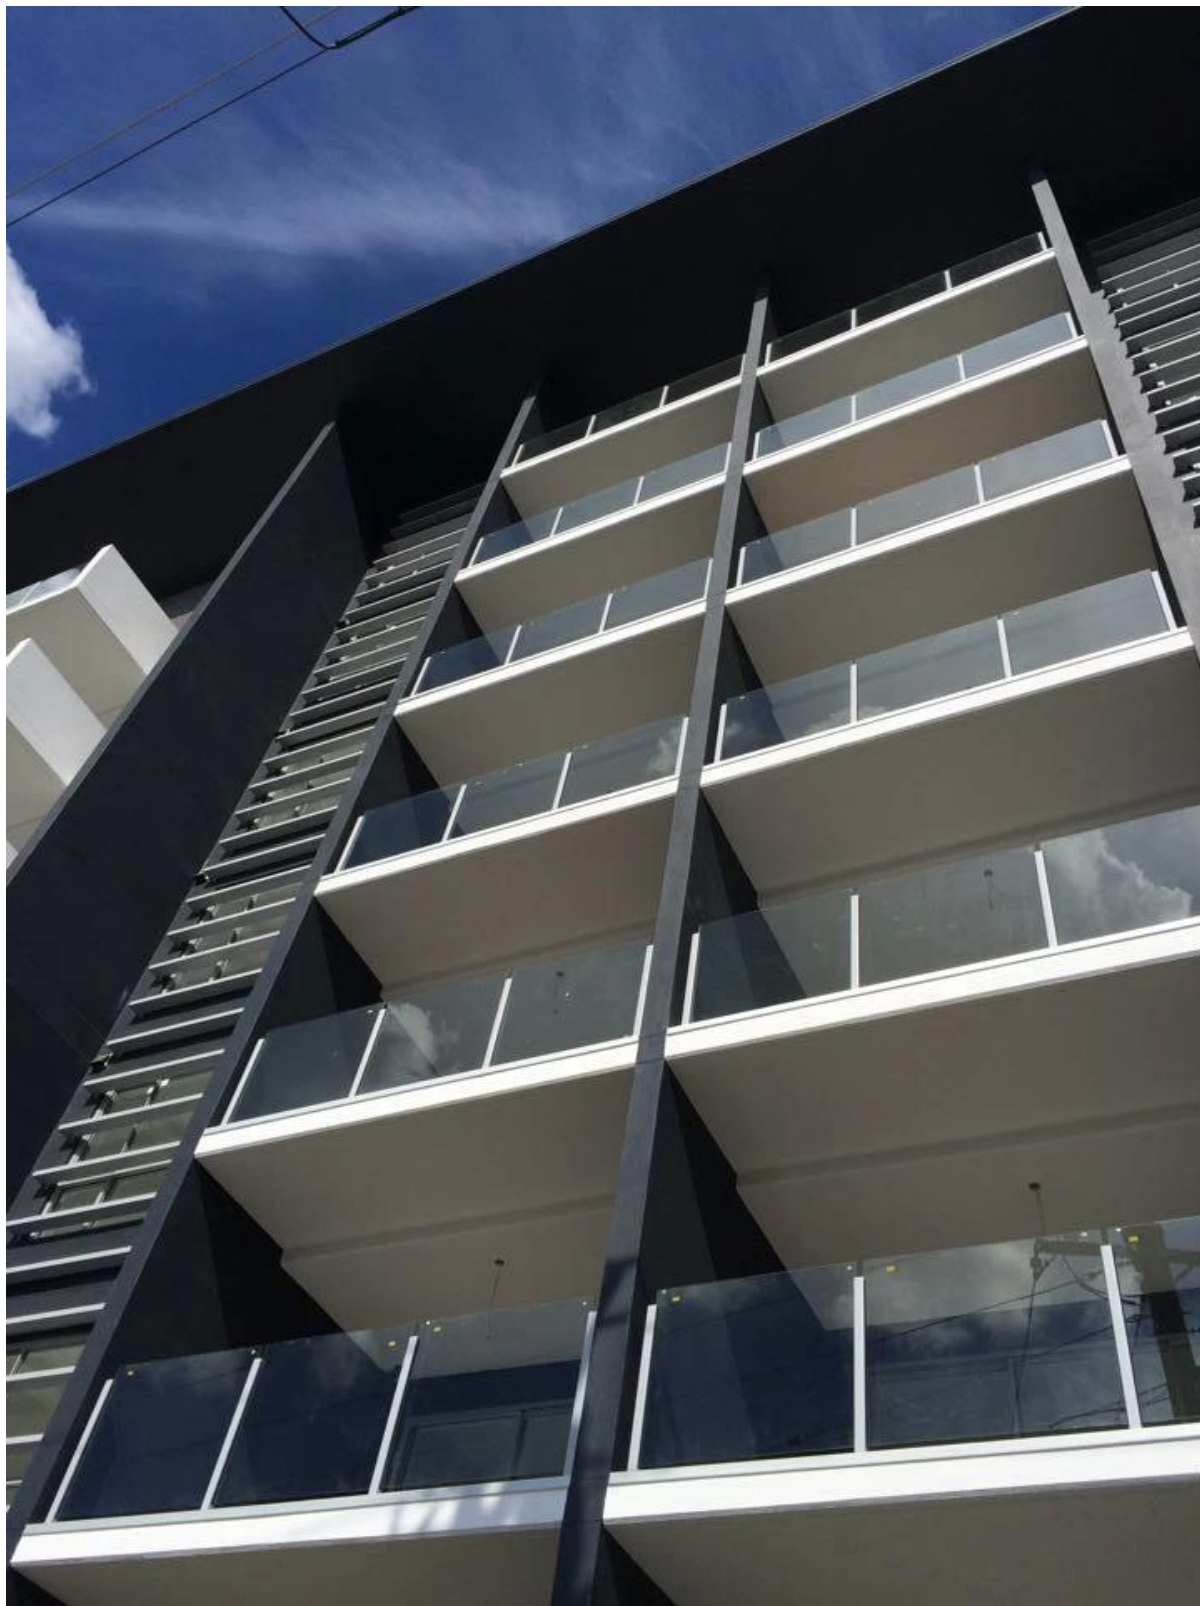

## Описание

Проверенный **круглый** Алюминиевые поручни для перила 10-12 мм. (Для квадратных, идти [ВОТ](#))

- Размер:  $\varnothing$ 50 мм, толщина стенки 3 мм
- Высота: 1100 мм или согласно вашему требованию
- Финиш: анодирование, порошковое покрытие
- Тип подлокотника: требуется конечная крышка или верхняя направляющая
- Монтаж: поверхностный монтаж (имеется фиксация в грунтовом столбе)
- Для коммерческого и современного дома поручней дизайн
- Для оптовой и розничной торговли (мы являемся фабрикой)
- Пример: всегда доступен
- Применения: балкон, палуба, ограждение для бассейна, лестничная площадка из алюминиевого стекла

Черное порошковое покрытие из алюминиевого поручня для наружной перила

Алюминиевые перила перила для садового ограждения

Серое порошковое покрытие из алюминиевого балюстрада для ограждения бассейна.

Алюминиевые поручни для балконов