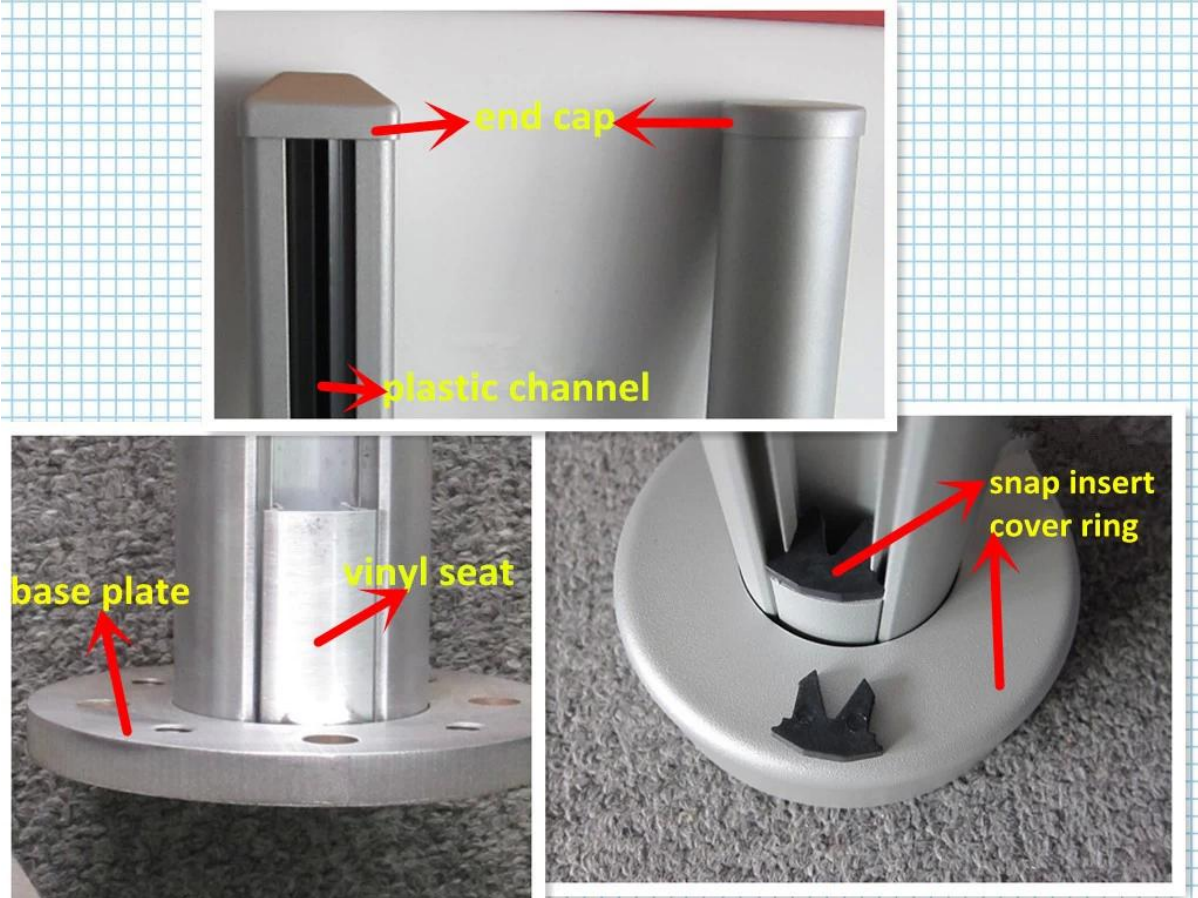

## Описание

Проверенный **квадрат** Аллюминиевые поручни для перила 10-12 мм.

- Размер: 50x50 мм, толщина стенки 3 мм
- Высота: 1100 мм или согласно вашему требованию
- Финиш: анодирование, порошковое покрытие
- Тип подлокотника: требуется конечная крышка или верхняя направляющая
- Монтаж: поверхностный монтаж (имеется фиксация в грунтовом столбе)
- Для коммерческого и современного дома поручней дизайн
- Для оптовой и розничной торговли (мы являемся фабрикой)
- Пример: всегда доступен
- Применения: балкон, палуба, ограждение для бассейна, лестничная площадка из алюминия и стекла

Набор алюминия поручней

**Square 1 way**

**Square 2 way  
180 degree**

**Square 2 way  
135 degree**

**Square 2 way  
90 degree**

Детали  
Дополнительная отделка

Базовая плита и фитинги

проект