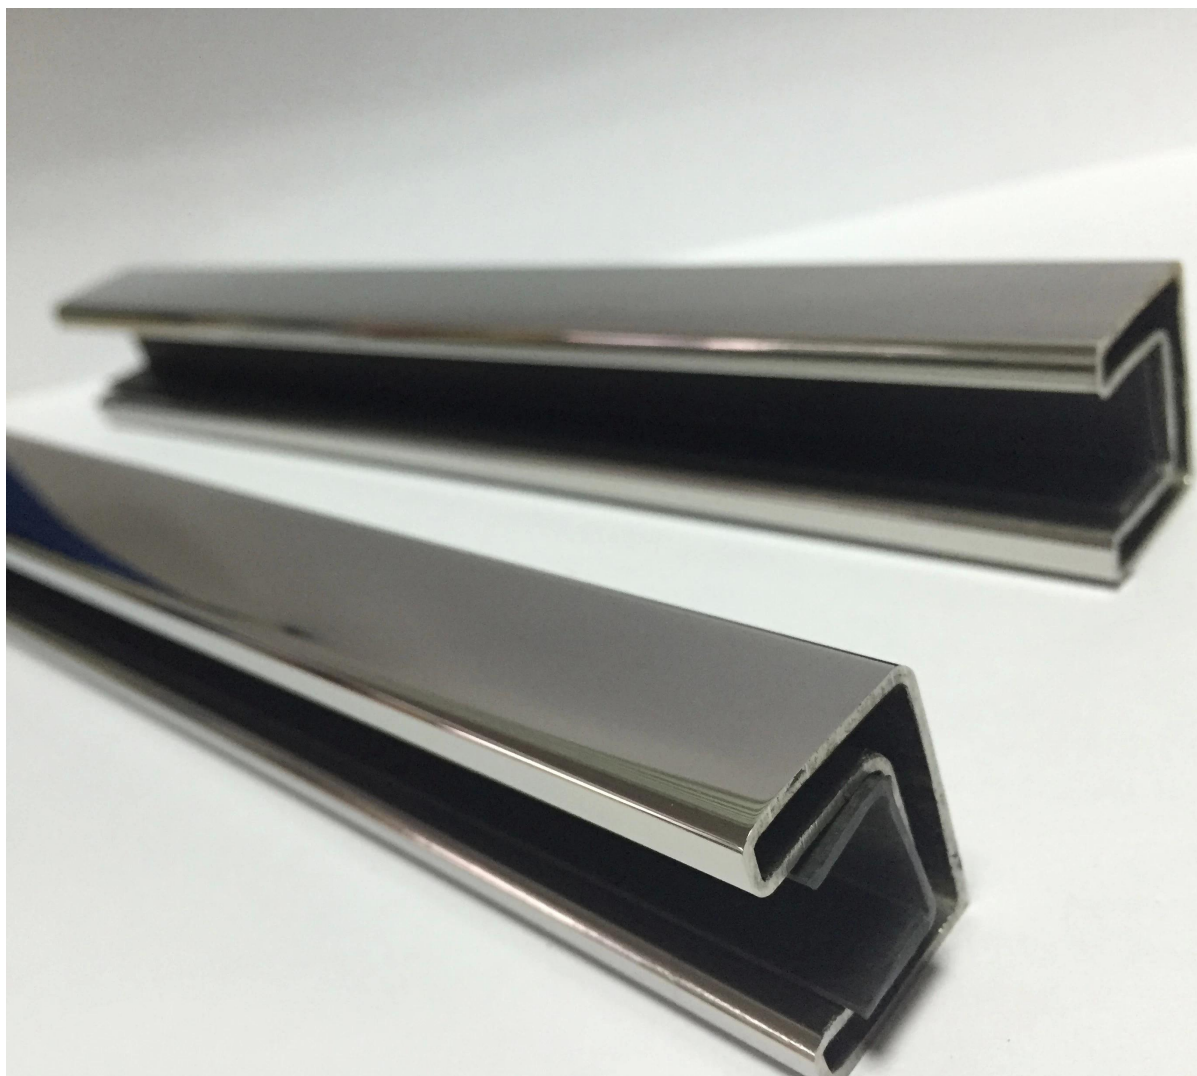

## Набор круглый поручень шапку и vccessories

Round Slot Handrail Tube  
SS 316L  $\phi$  25.4mm  
5.8m per length

90 ° corner connector

180° connector

End cap

rail-wall connector

Детали

Труба перила другие размер доступен