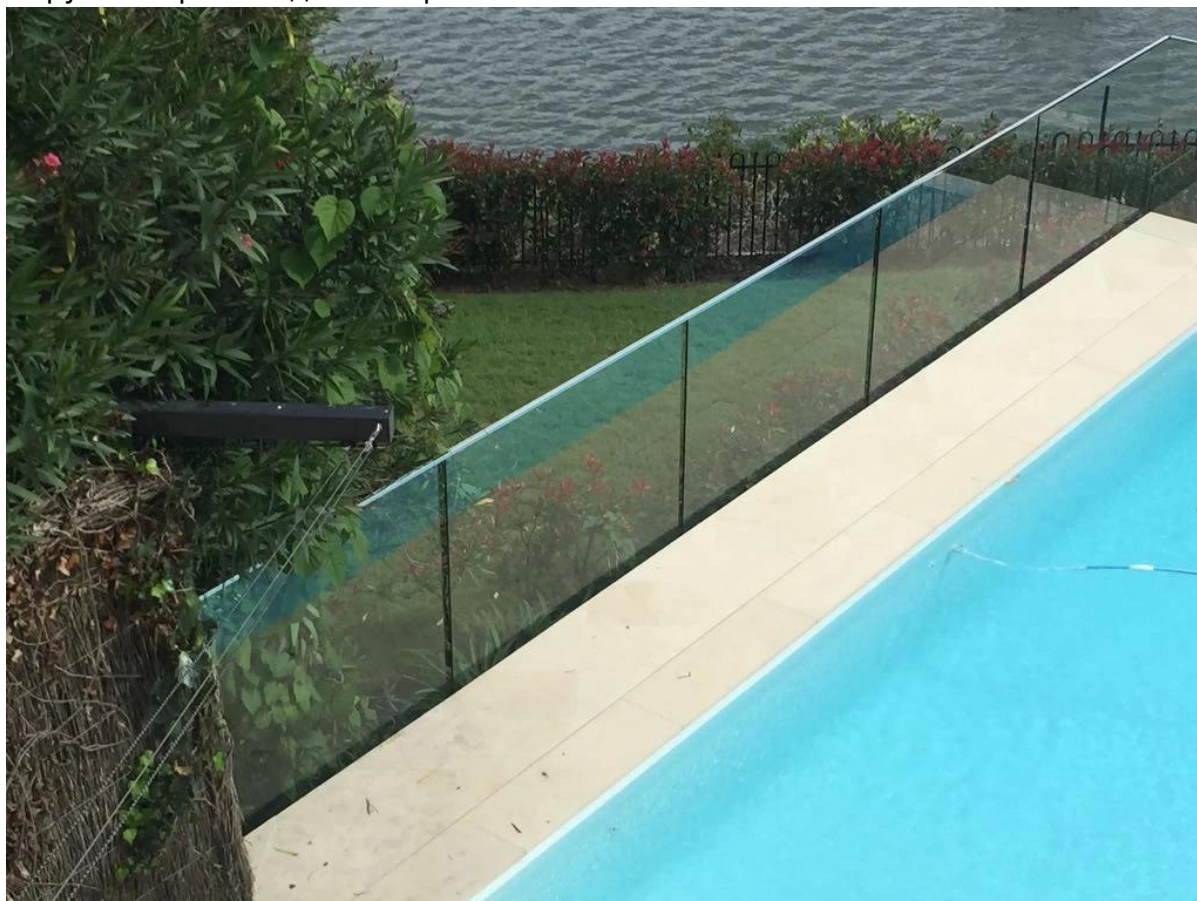

## Проект в Австралии

Handrail крышку и [противостояние стекла](#) Дизайн для открытого балкона

Поручень шапку и [кран стекла](#) Дизайн для лестницы

Поручень крышка для забора безопасности бассейн