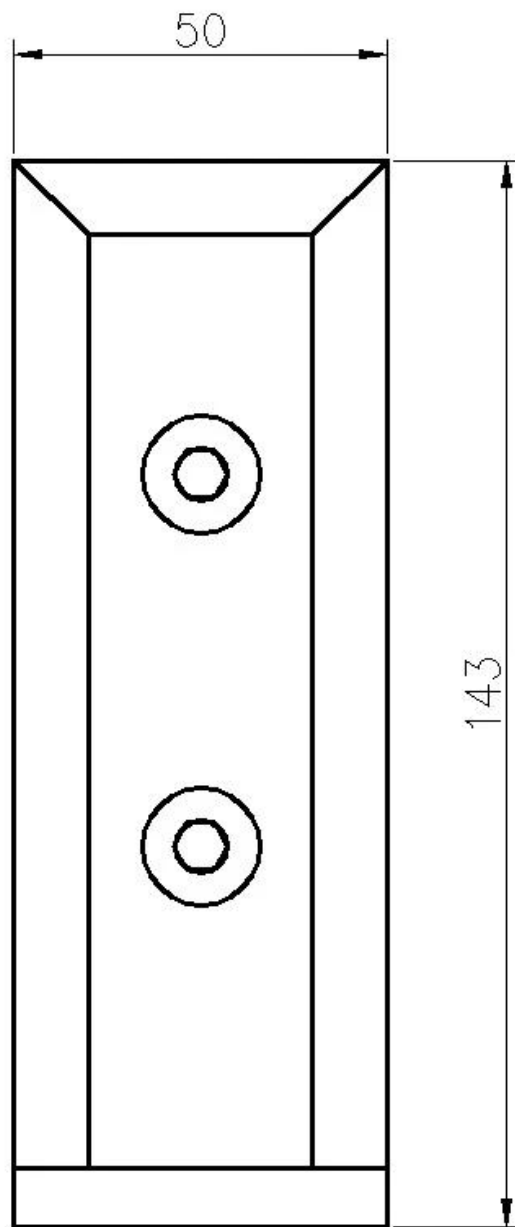

## описание продукта

---

Продукт Маменя	Стеклопакет из нержавеющей стали из балюстрады для бескаркасных стеклянных перила
материал	Нержавеющая сталь 316 / дуплекс 2205
Конец	Зеркало полированное / сатинированное
Для Glass Thickness	8-13.52mm
Высота	143 мм
Просверливающее отверстие	Диаметр отверстия 14 мм, необходимый в стекле
Условия оплаты	PayPal, западное соединение, Т / Т
Способ изготовления	CNC-обработка (высокое качество)
Детали упаковки	1) Одна часть в один пузырьковый мешок, затем в одну белую коробку 2) 12 штук в одну картонную коробку Или упаковка как требования клиентов
заявка	Балконные стеклянные перила, лестничные перила, дизайн палубного ограждения, ограждение для бассейна, балюстрадные бескаркасные стеклянные перила
Заводская инспекция	желанный
Собильный	Доступно до заказа
гора	Крепление фаски, боковое крепление
МОQ	Без ограничений, Вы можете заказать в соответствии с вашей работой требование.
OEM & ODM обслуживание	Доступный

## Стекланный штифт Fascia Destails

---

1) фотоснимок Fascia glass spigot

2) Размер втулки стеклянного стекла

3) Проект фасонного стекла