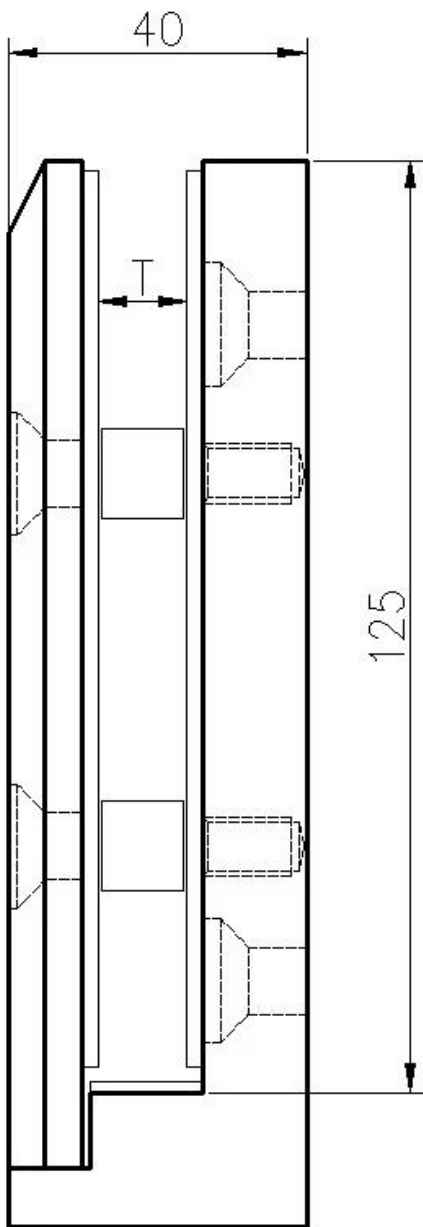

## описание продукта

---

Продукт Маменя	Стеклопакет из нержавеющей стали из балюстрады для бескаркасных стеклянных перила
материал	Нержавеющая сталь 316 / дуплекс 2205
Конец	Зеркало полированное / сатинированное
Для Glass Thickness	8-13.52mm
Высота	143 мм
Просверливающее отверстие	Диаметр отверстия 14 мм, необходимый в стекле
Условия оплаты	PayPal, западное соединение, Т / Т
Способ изготовления	CNC-обработка (высокое качество)
Детали упаковки	1) Одна часть в один пузырьковый мешок, затем в одну белую коробку 2) 12 штук в одну картонную коробку Или упаковка как требования клиентов
заявка	Балконные стеклянные перила, лестничные перила, дизайн палубного ограждения, ограждение для бассейна, балюстрадные бескаркасные стеклянные перила
Заводская инспекция	желанный
Собильный	Доступно до заказа
гора	Крепление фаски, боковое крепление
МОQ	Без ограничений, Вы можете заказать в соответствии с вашей работой требование.
OEM & ODM обслуживание	Доступный

## Стекланный штифт Fascia Destails

---

1) фотоснимок Fascia glass spigot

2) Размер втулки стеклянного стекла

3) Проект фасонного стекла