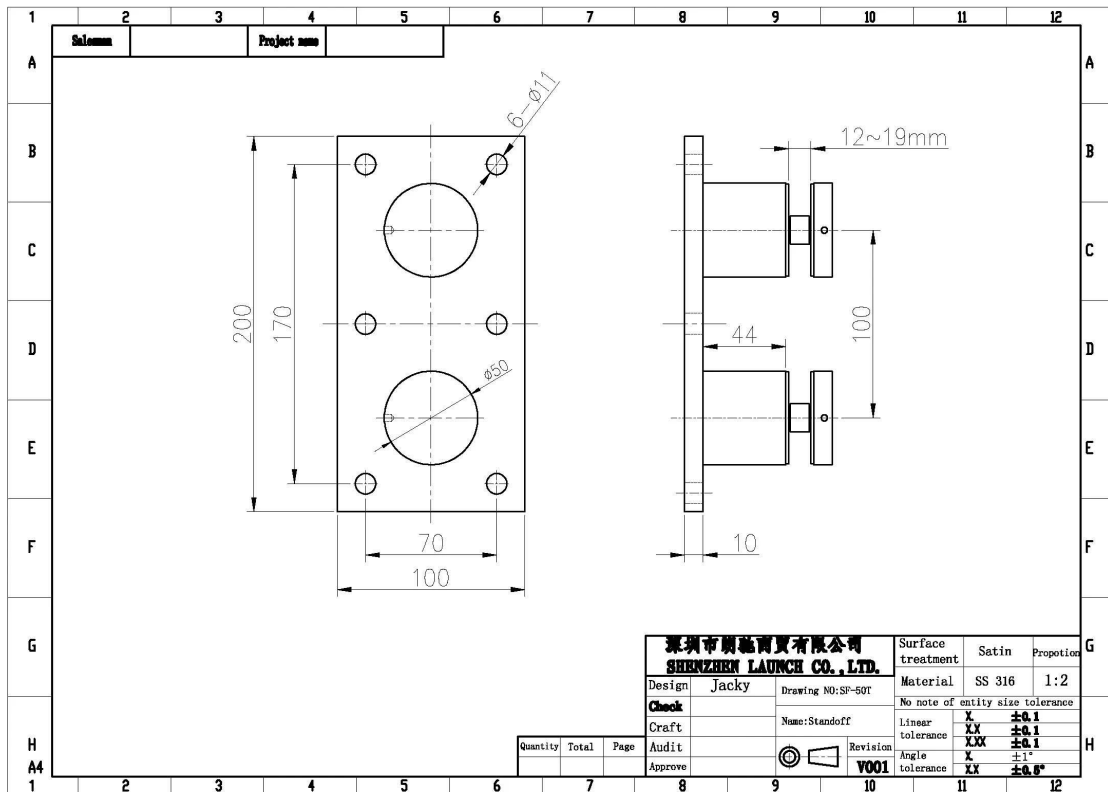

[подробнее о продукции](#)

SF-30

Модель No .: SF-30

Вес: 245g / шт

Размер: 30x10mm колпачок, корпус 30x25mm, M8x100 болт, силиконовая резиновая прокладка входит

SF-50

Модель No .: SF-50 (1200x1200mm стекло нужно 4 шт SF-50)

Вес: 742г / шт

**Размер: 50x10mm колпачок, корпус 50x30mm, болт M12x120, кремний rubbergasket
включен**

SF-50T

Модель No .: SF-50T

Вес: 3236g / шт

Размер: 50x10mm колпачок, корпус 50x30mm, силикон резиновая прокладка входит

Монтажный размер плиты: 200x100x10mm

Проект шоу

Палуба перил

Лестница перила

Балкон перил

Упаковка & Амп; Доставка

Один ПК в один полиэтиленовый пакет, а затем в одну коробку. 4-8 коробок в одну коробку.

Срок поставки: 3-5 дней экспресс. 10-15 дней по морю