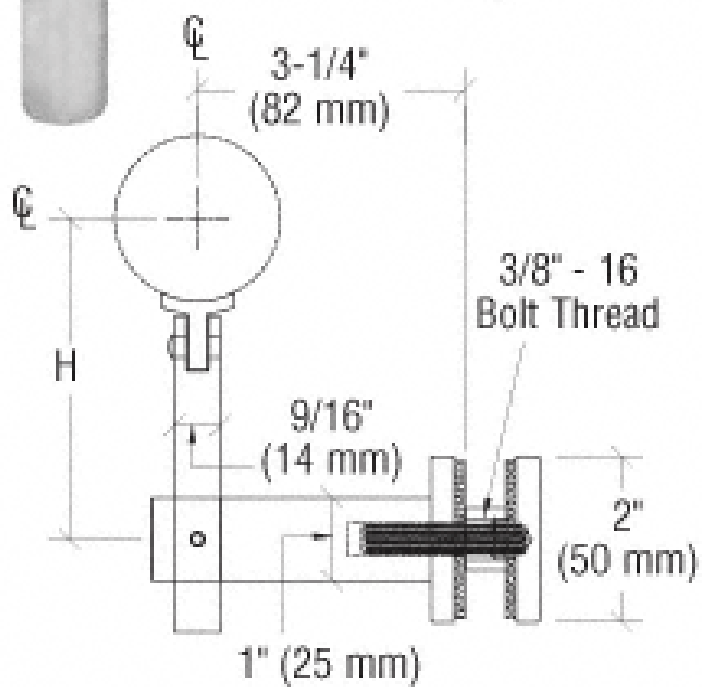

проект

Кронштейны поручней P707 для стеклянной балюстрады