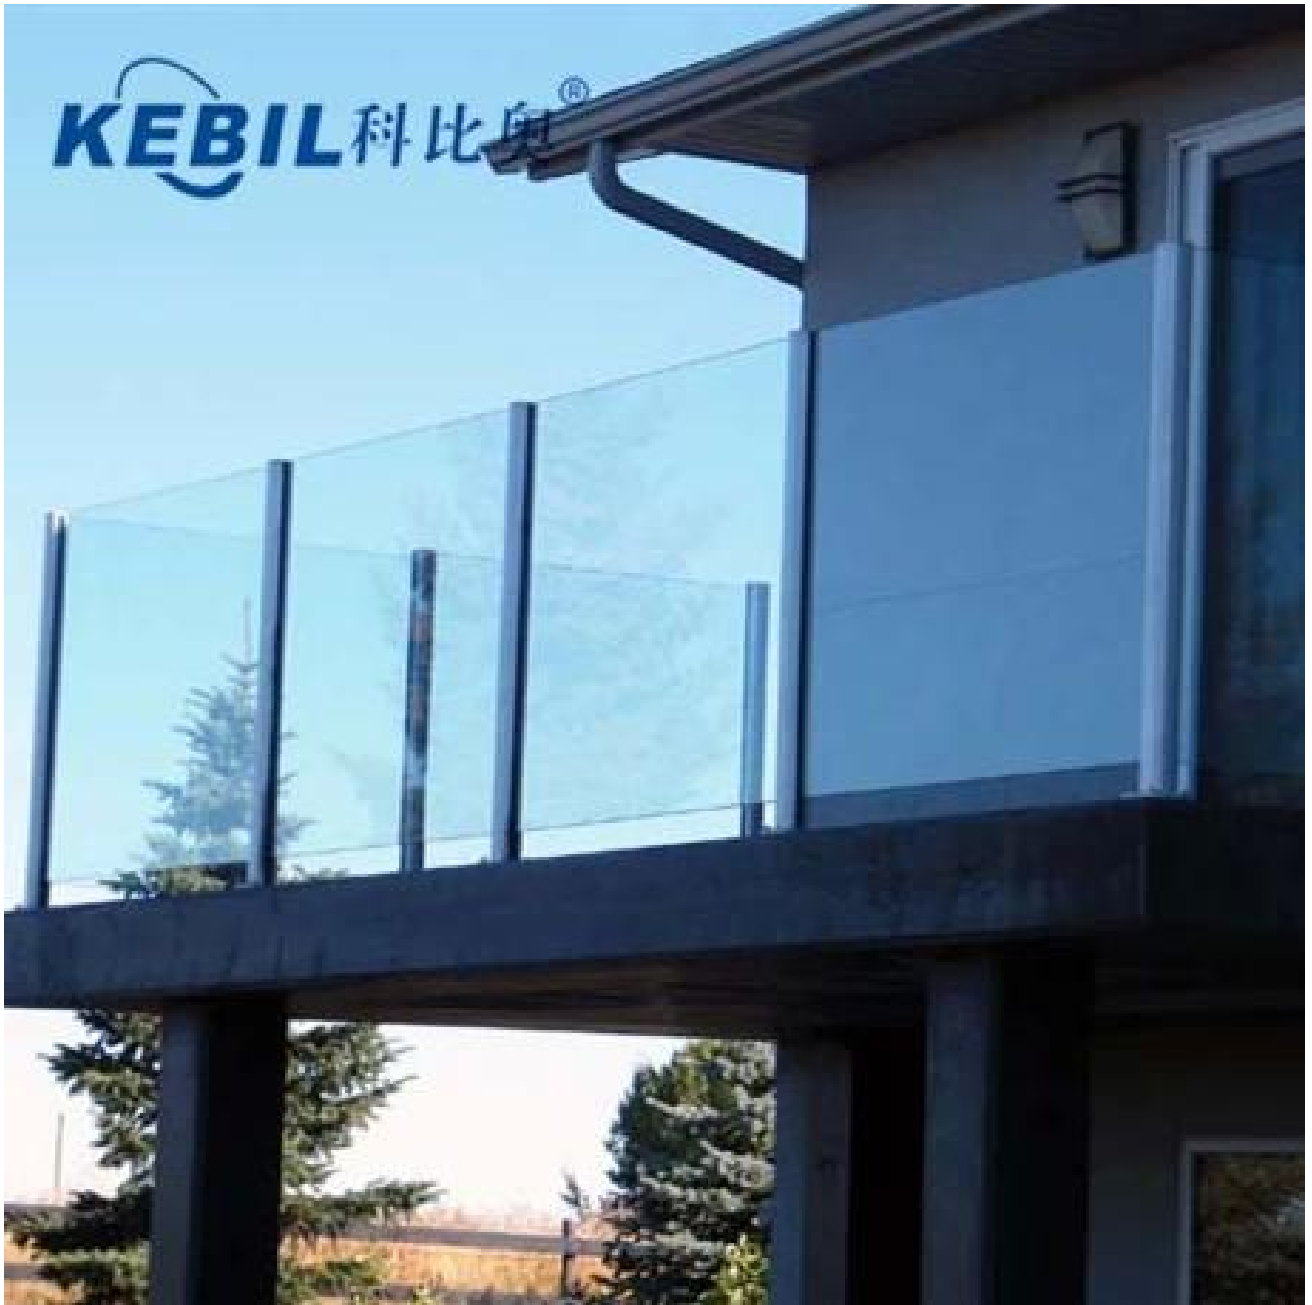

- Применение: балкон, палуба, ограждение бассейна, лестничные перила

Sqaure тип алюминий поручень Почта

Square 1 way

**Square 2 way
180 degree**

**Square 2 way
135 degree**

**Square 2 way
90 degree**

Круглый тип алюминий поручень Почта

Round 1 way

**Round 2 way
180 degree**

**Round 2 way
135 degree**

**Round 2 way
90 degree**

Один Комплект алюминий поручень Почта

алюминий поручень стакан перила проект фото

KEBIL 科比奥®

KEBIL 科比奥®