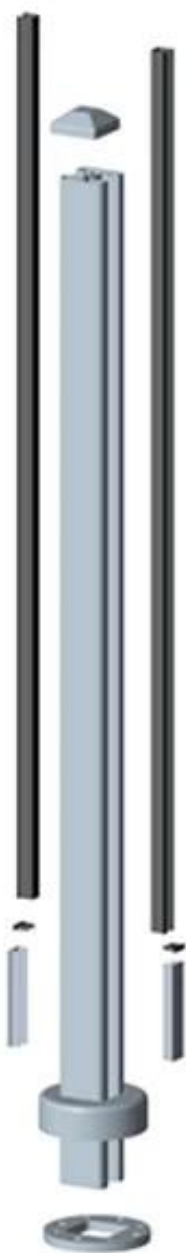

Балюстрады Алюминиевый профиль пост стеклянные перила для стеклянных перил

алюминий Почта стакан поручень спекуляция

- Материал: алюминий 6063T5
- Отделка: порошковая окраска (черный, белый, серый или нестандартный цвет)
- Размер: 50x50x13 мм квадратная стойка перил / диаметр 50x3 мм круглая стойка перил
- Высота: 1000 мм, 1100 мм или пользовательская высота
- Для толщины стекла: 12 мм закаленное стекло
- Один Комплект поручень Почта в том числе: Пластмасса и крышка основания, верхняя торцевая крышка, сварная алюминиевая вставка длиной 50 мм в нижней

части, пластиковое гнездо для сидения на стекле, пластиковый канал

- Доступные типы поручней: наполовину, в одну сторону, в две стороны, 45/90/135/180 градусов

- образец: доступны для проверки качества и отделки перед заказом

- Применение: балкон, палуба, ограждение бассейна, лестничные перила

Sqaure тип алюминий поручень Почта

Square 1 way

**Square 2 way
180 degree**

**Square 2 way
135 degree**

**Square 2 way
90 degree**

Круглый тип алюминий поручень Почта