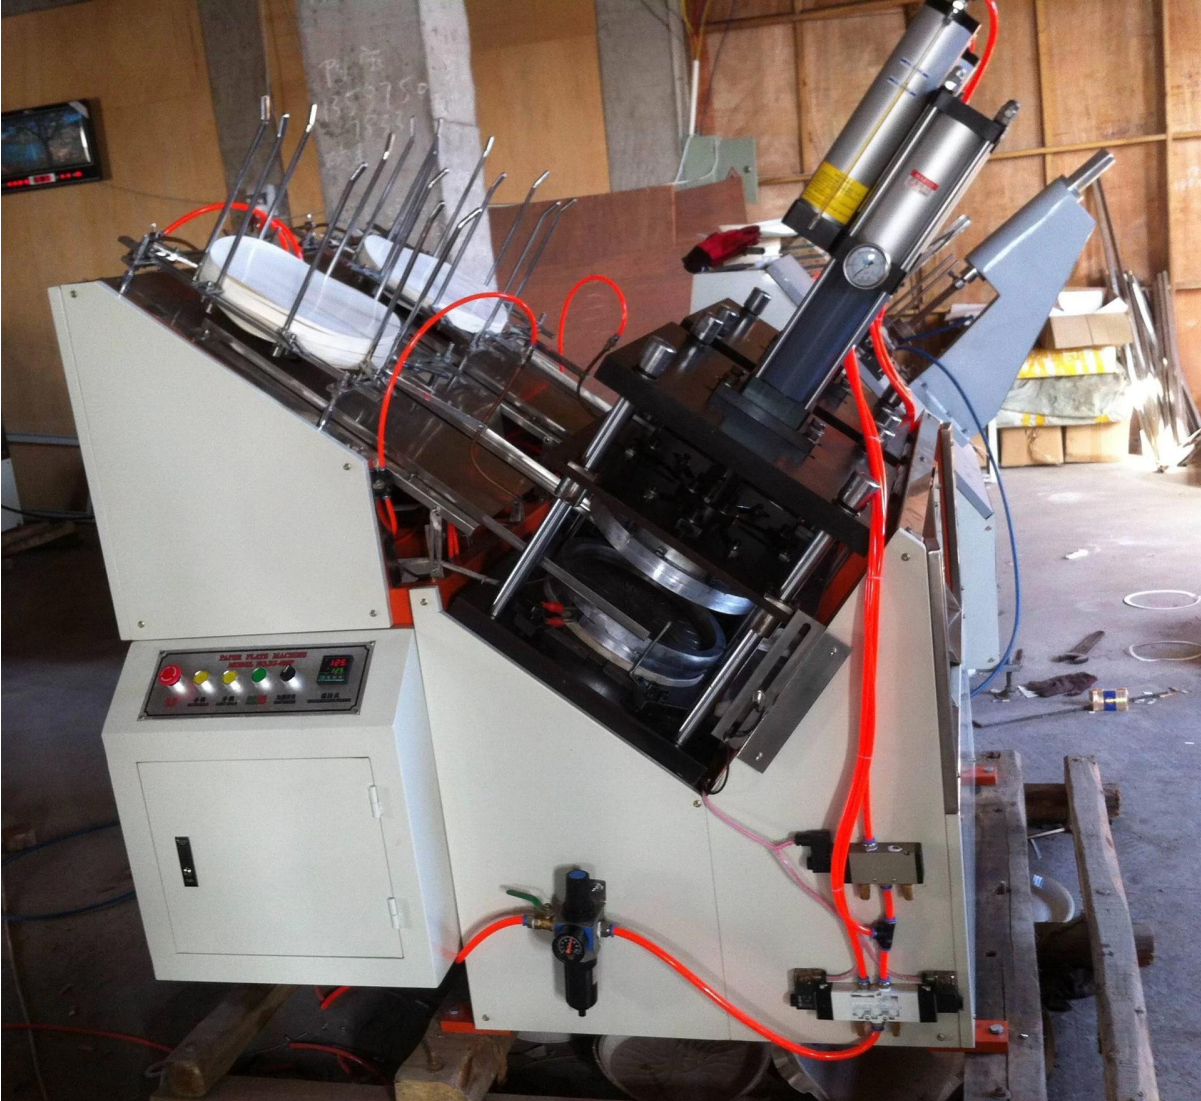

Услуги изготовления OEM штамповки металлических частей для ванной душ

[Завод и Equipment](#)

Клиенты

Сертификат

Спасибо за посещение! Не стесняйтесь, чтобы связаться с нами в любое время.

KEBIL 科比奥
深圳市朗驰商贸有限公司
SHENZHEN LAUNCH CO., LTD.
朗驰国际有限公司
LAUNCH INTERNATIONAL LIMITED.