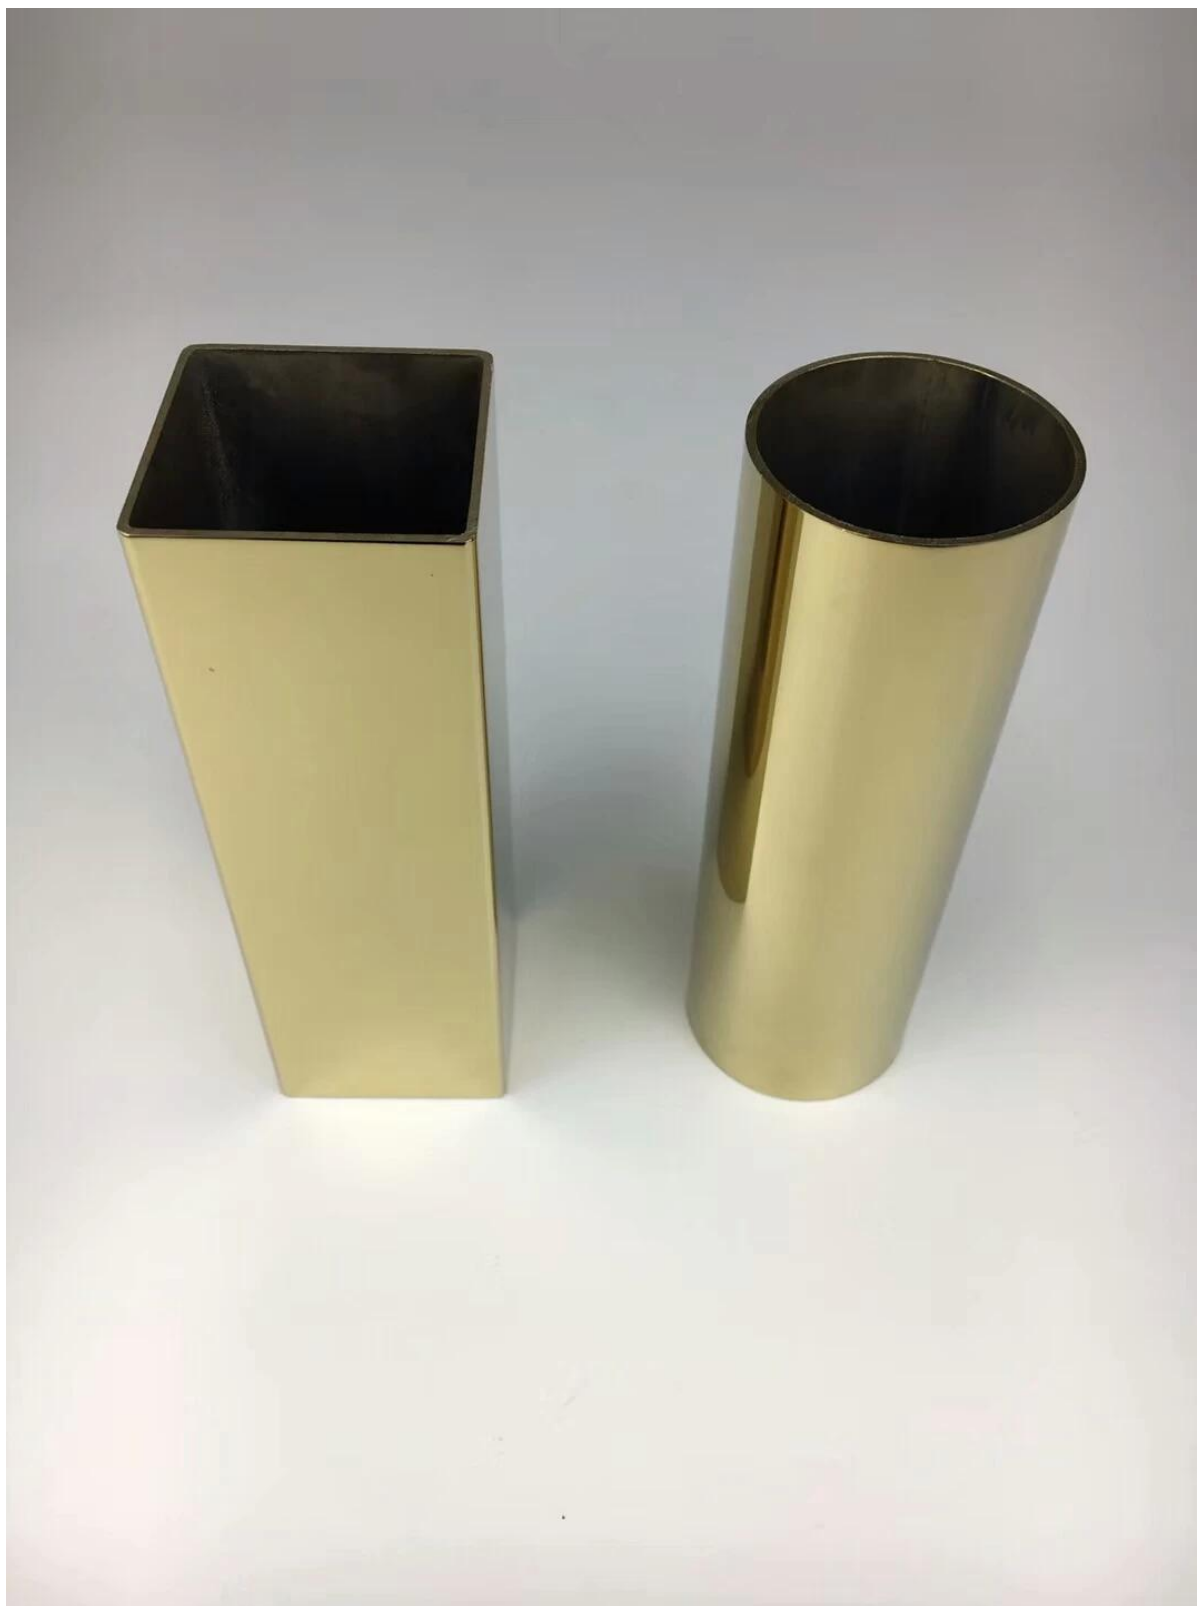

Труба / труба из нержавеющей стали с золотым покрытием

Труба / труба из нержавеющей стали с нормальной отделкой