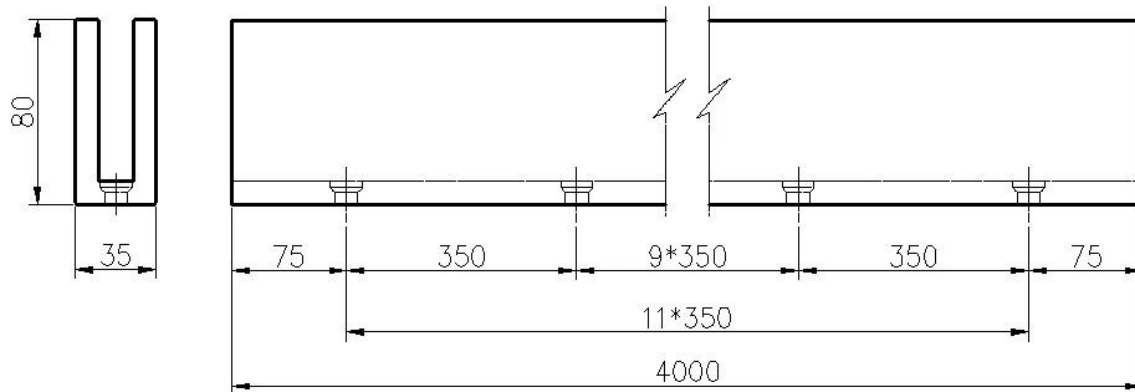

## Описание товара

---

Продукт Мамне	Китайский заводской алюминиевый U-канал для стеклянной балюстрады
материал	Алюминий 6063 T5
Конец	Анодирование / порошковое покрытие
За Glass Thickness	12мм
Length	4 м на длину или длину клиента
Продается как комплект	Включая резиновый канал и болты
монтаж	монтаж на поверхности или сверление сердечника
Размер	35x80mm
Детали упаковки	Мешок пузыря - коробка - поддон
заявка	Забор для бассейна / балкон / палуба / лестница безрамные стеклянные перила
Заводская инспекция	Имеется в наличии
Собильный	Имеется в наличии
MOQ	Один кусочек, Вы можете заказать в соответствии с вашей работой требование.
OEM & ODM обслуживание	Имеется в наличии

## installation

2) Детали алюминиевого U-образного профиля

## Alumimun U channel for 12mm glass

u channel: 25\*80mm  
rubber channel: 15\*70mm

A set of U channel:  
-aluminum channel  
-rubber channel  
-screws fixing into ground

bottom view

top view

side view