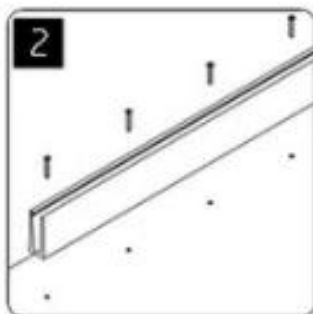

installation